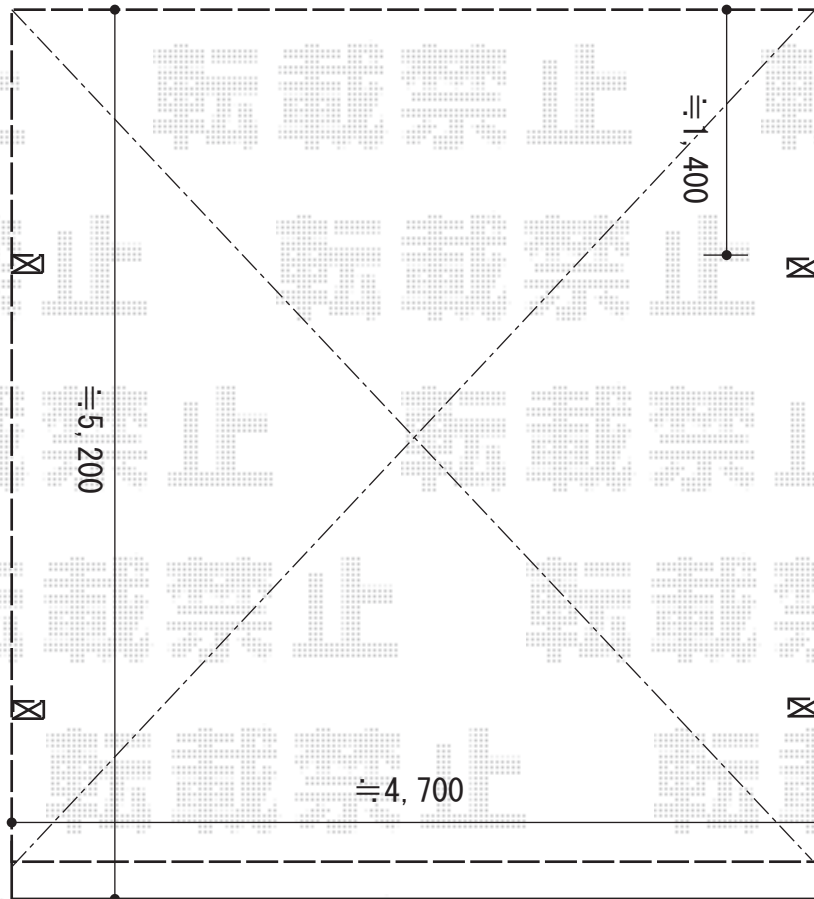

カーポート 施工概略図

LIXIL フーゴF (フラットスタイル) ワイド 積雪~20cm対応  
幅= 4,827mm  
奥行= 5,002mm  
色 : シャイングレー  
屋根材 : ポリカーボネート (クリアブラウン)  
柱仕様 : 標準柱仕様 (有効高 約2,200mm)

LIXIL フーゴF 柱内側移動 48~60型用 1セット  
色 : シャイングレー

2016-5-333958

担当者