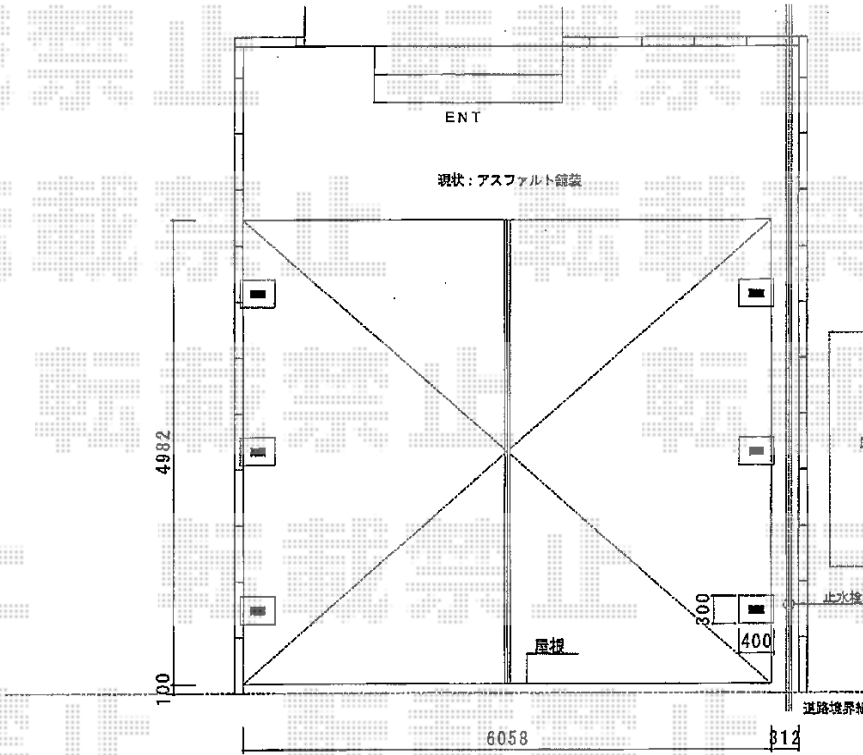

カーポート工事 施工概略図

LIXIL(トステム)
 テールポートシグマIII 1500 ワイド 積雪~50cm対応
 幅= 6,058mm
 奥行= 4,982mm
 色: シャイングレー
 屋根材: ポリカーボネート (ブラウン)
 柱仕様: 凍上ロング柱23 (有効高 約2,300mm)