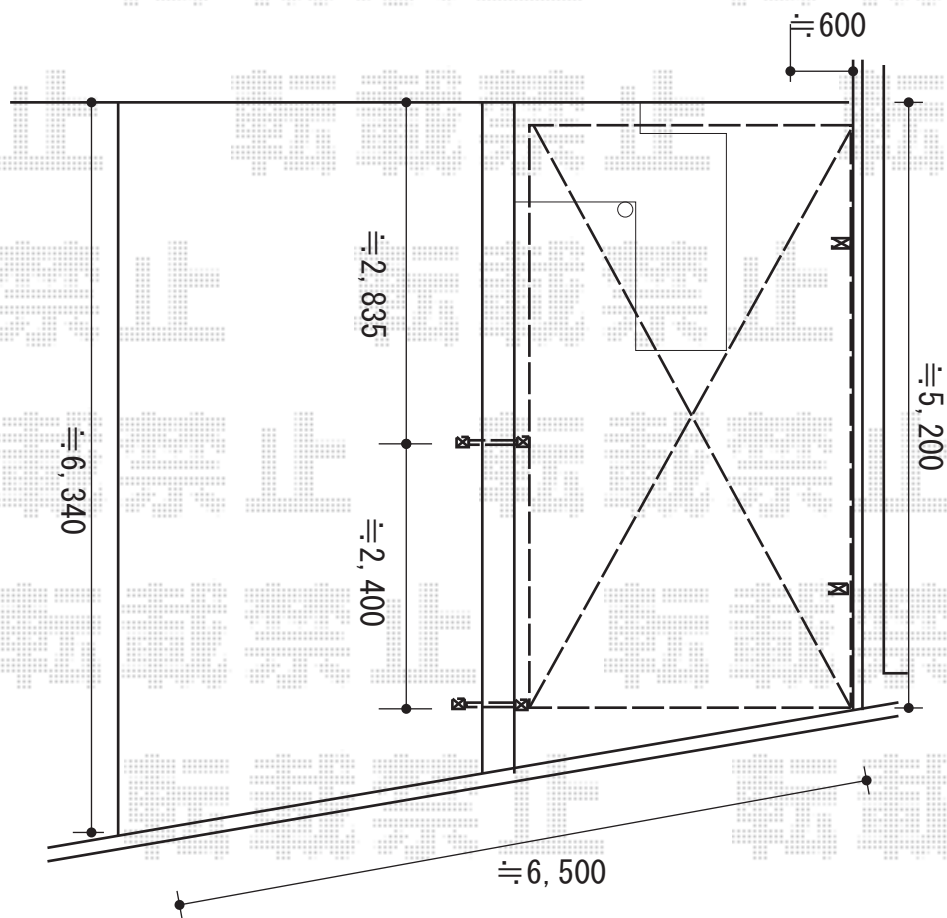

# カーポート 施工概略図

YKK AP レイナポートグラン 積雪～20cm対応  
幅= 3,000mm  
奥行= 5,052mm  
色： プラチナステン  
屋根材： 熱線遮断ポリカーボネート（クリアマット）  
柱仕様： ハイロング柱仕様（有効高 約2,800mm）

2016-5-334025

担当者

酒井