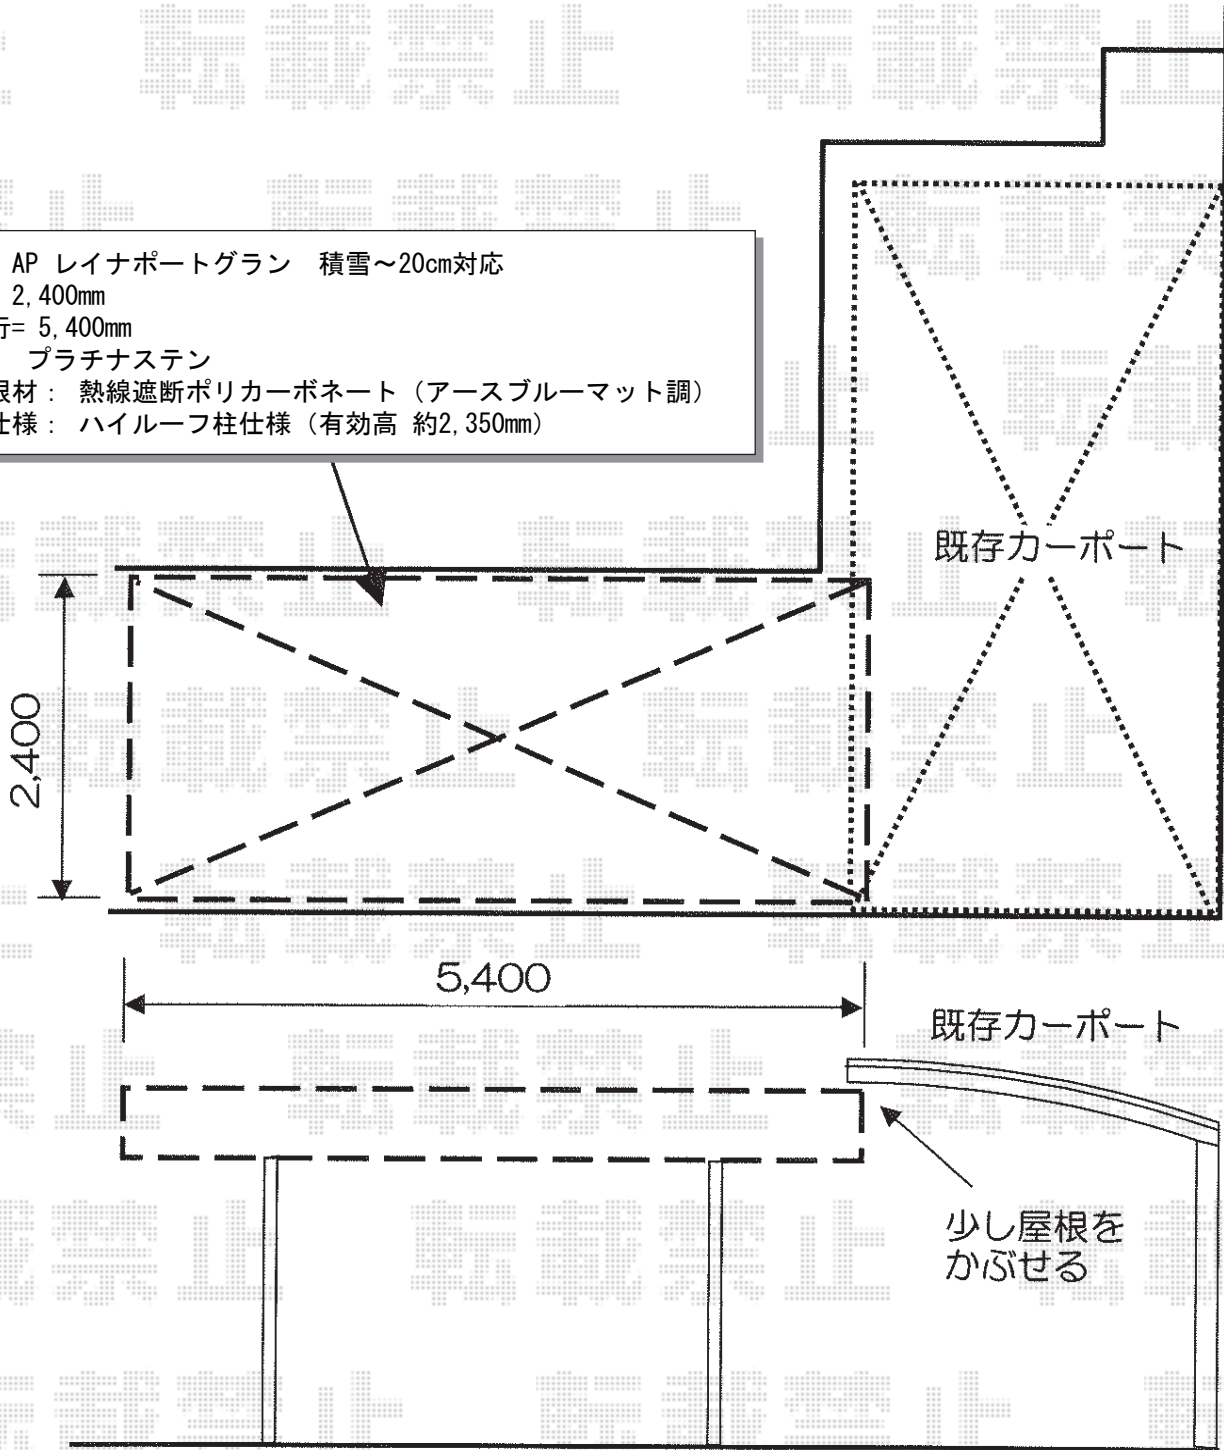

カーポート工事 施工概略図

YKK AP レイナポートグラン 積雪~20cm対応
幅= 2,400mm
奥行= 5,400mm
色： プラチナステン
屋根材： 熱線遮断ポリカーボネート（アースブルーマット調）
柱仕様： ハイルフ柱仕様（有効高 約2,350mm）

2016-5-334071

担当者

伊野