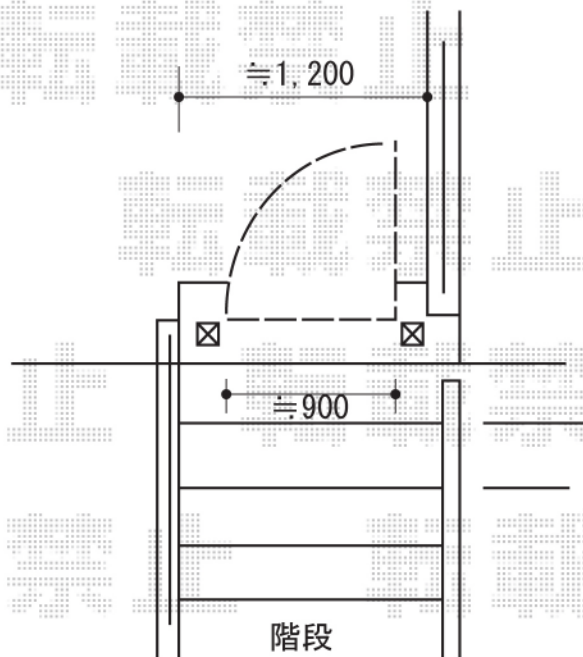

# 門扉工事 施工概略図

YKK AP エクスライン門扉5型 片開き 門柱使用

扉幅 = 900mm

扉高 = 1,000mm

色 : カームブラック

錠 : ハンドル錠E8型

開き : 内開き

2016-5-334121