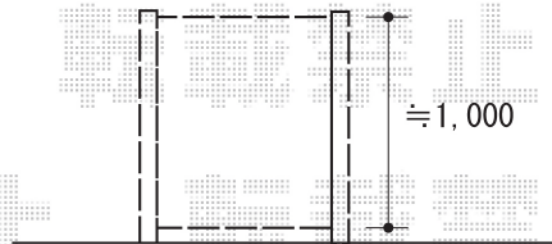

# 門扉工事 施工概略図

YKK AP エクスライン門扉5型 片開き 門柱使用

扉幅 = 900mm

扉高 = 1,000mm

色 : カームブラック

錠 : ハンドル錠E8型

開き : 内開き

2016-5-334121