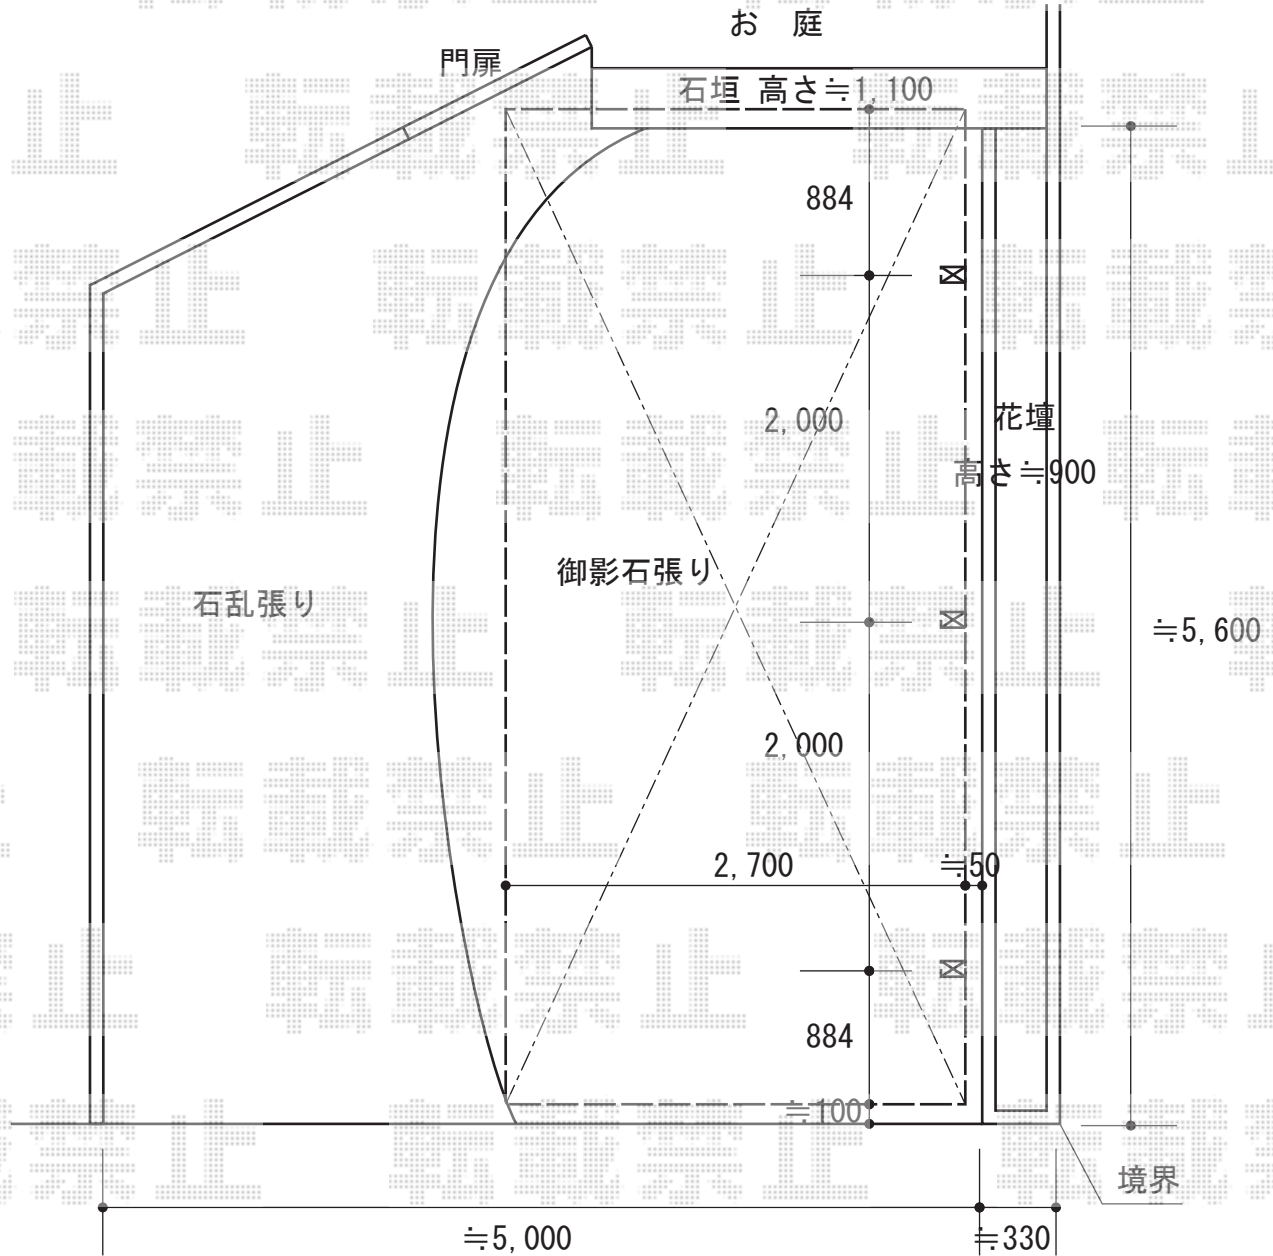

カーポート 施工概略図

YKK AP レイナポートグラン50 積雪～50cm対応
 幅= 2,700mm
 奥行= 5,768mm
 色： プラチナステン
 屋根材： ポリカーボネート（トーマイマット）
 柱仕様： ハイルフ柱仕様（有効高 約2,350mm）

YKK AP レイナポートグラン50 水平式物干し 標準 2本入り×1セット
 色： プラチナステン

016-5-334136

担当者

松本