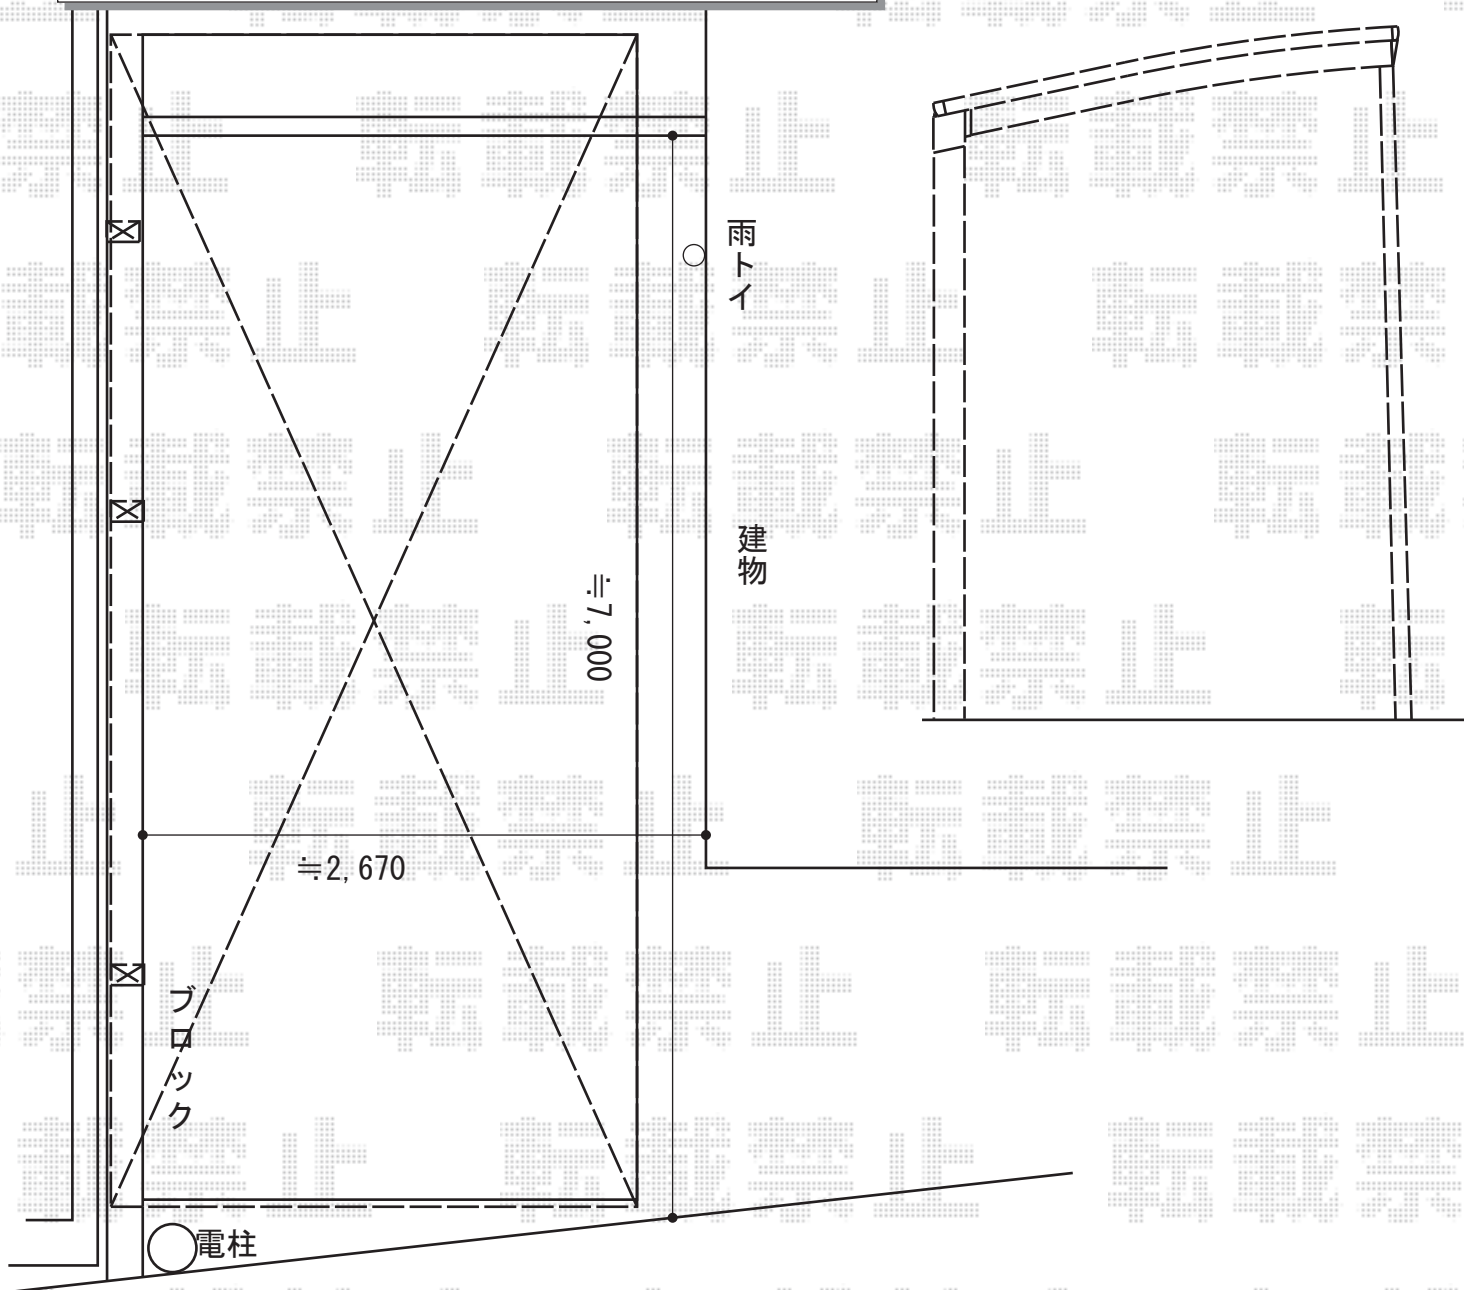

カーポート 施工概略図

YKK AP レイナポートグラン 延長 積雪~20cm対応
幅= 2,400mm
奥行= 7,200mm
色： ホワイト
屋根材： 熱線遮断ポリカーボネート(クリアマット)
柱仕様： ハイルフ柱仕様 (有効高 約2,350mm)

YKK AP レイナポートグラン 延長 着脱式サポート
標準・ハイルフ兼用 2本入り×1セット/1本入り1セット
色： ホワイト

※納まりはイメージです