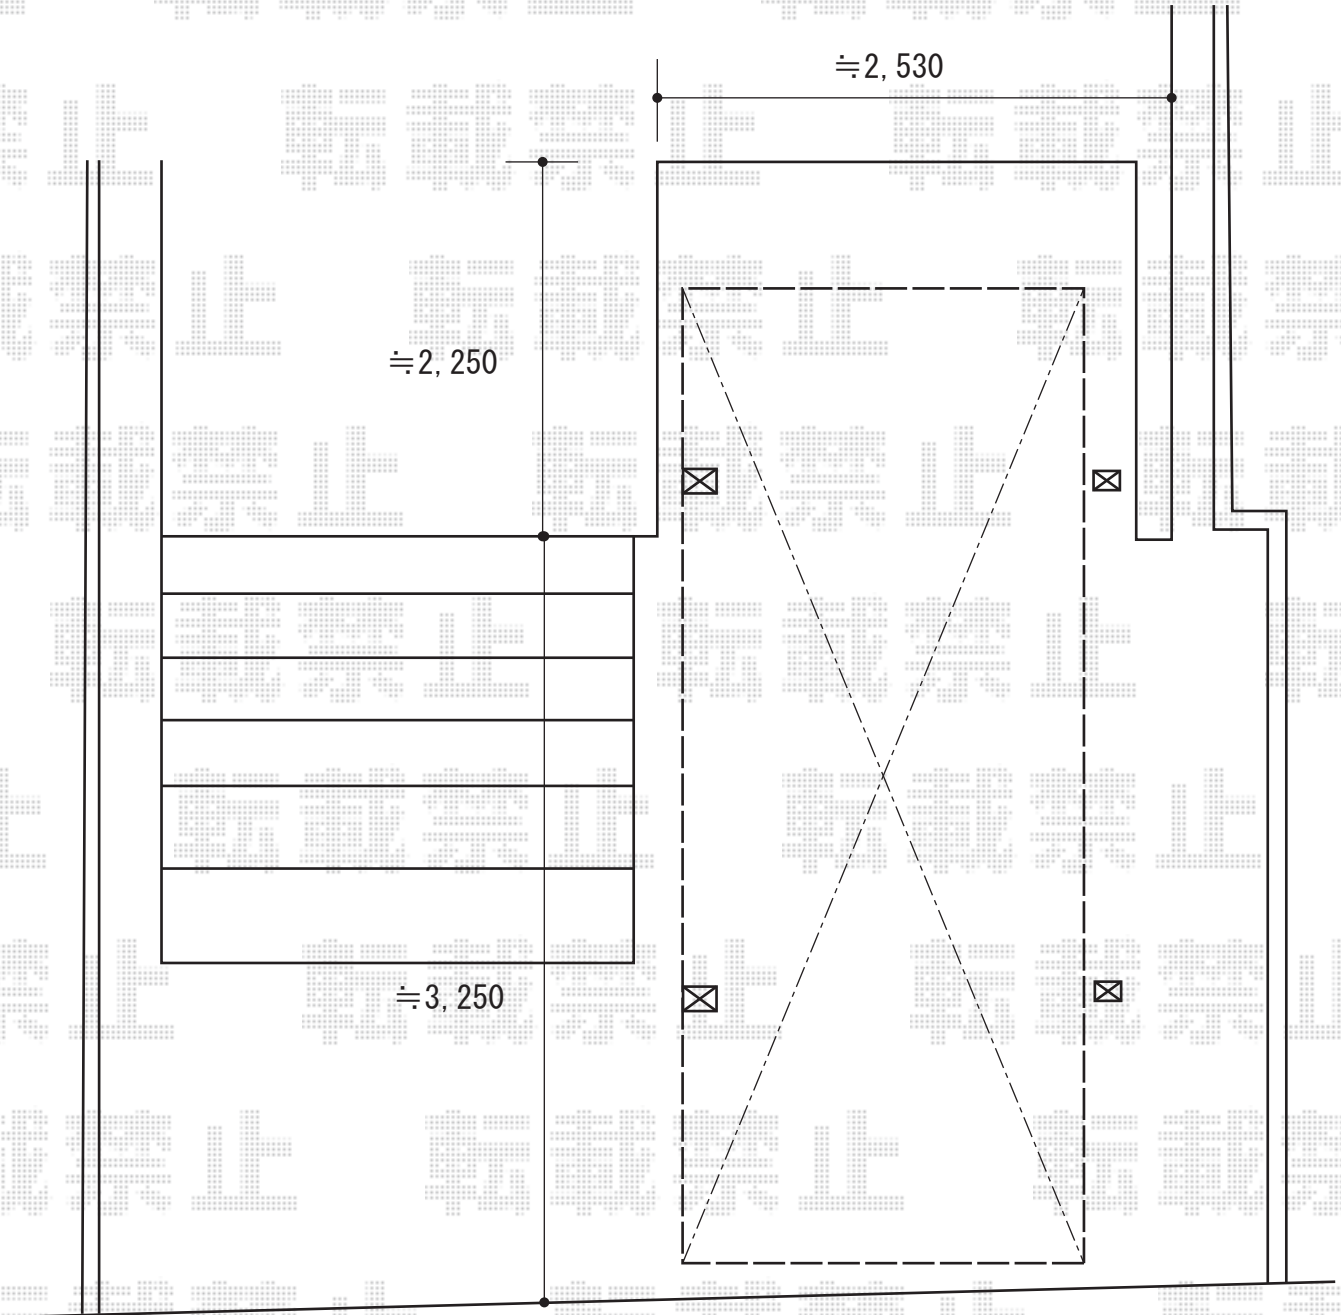

# カーポート 施工概略図

YKK AP レイナポートグラン 積雪~20cm対応  
幅= 2,400mm  
奥行= 5,052mm  
【未定】色：【仮】プラチナステン  
屋根材：熱線遮断ポリカーボネート(クリアマット)  
柱仕様：ハイルーフ柱仕様(有効高 約2,350mm)

YKK AP レイナポートグラン 着脱式サポート 標準・ハイルーフ兼用 2本入り×1セット  
【未定】色：【仮】プラチナステン