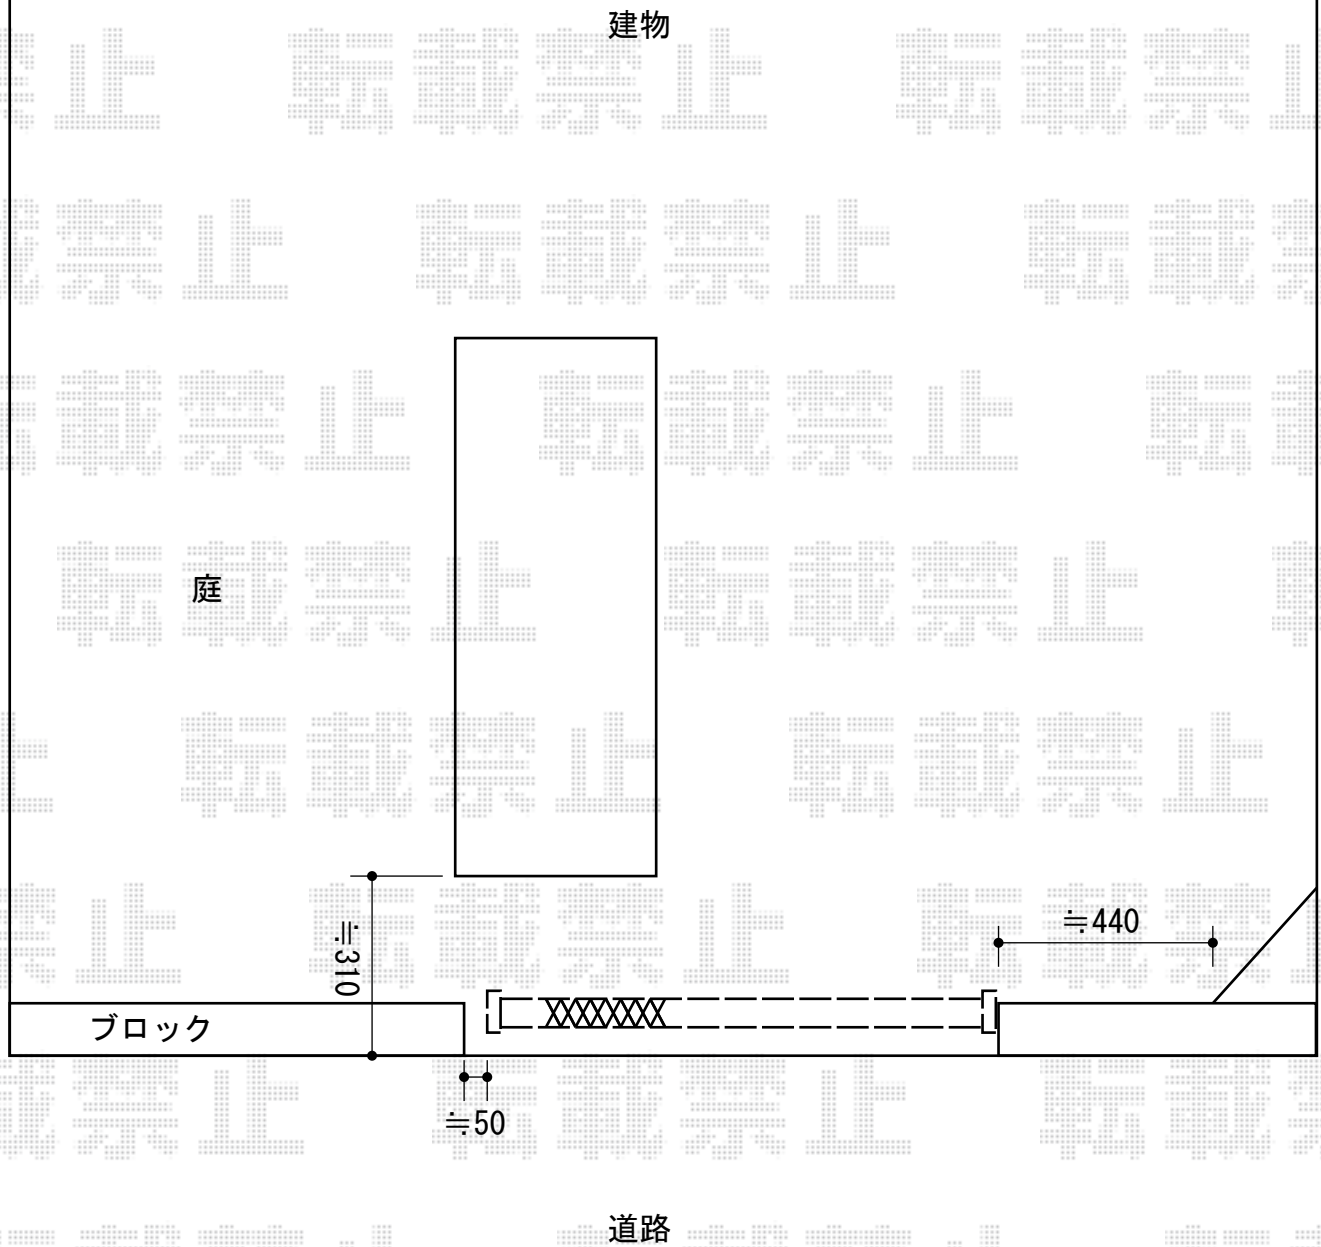

カーゲート 施工概略図

Value Select トリップゲート RB型 ノンレール 片開き親子 31D0 (13S+18T)
開口幅= 2,989mm
全幅= 3,089mm
たたみ幅= 429mm
高さ= 1,200mm
色： ダークブロンズ
キャスター数： 2箇所
落棒数： 2本

2016-5-334615

担当者

新西