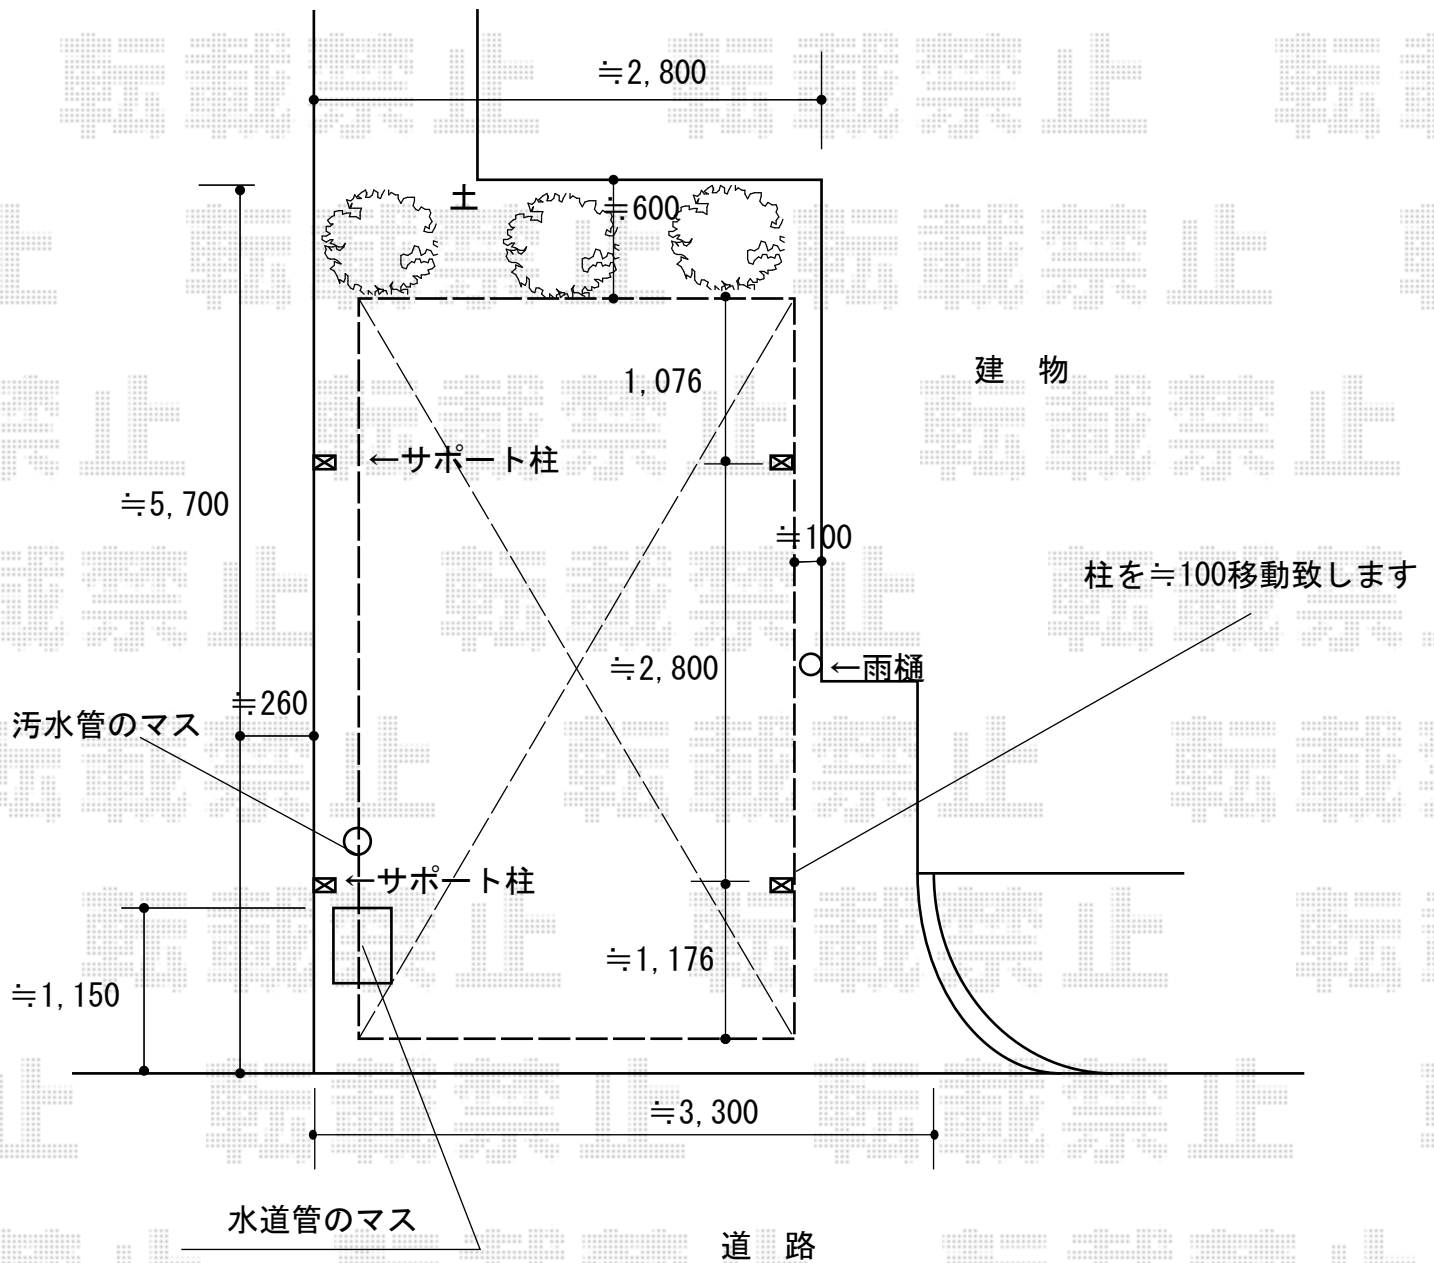

カーポート 施工概略図

YKK AP レイナポートグラン 積雪~20cm対応
 幅= 2,400mm
 奥行= 5,052mm
 色: プラチナステン
 屋根材: 熱線遮断ポリカーボネート(クリアマット)
 柱仕様: 標準柱仕様(有効高 約2,000mm)

YKK AP レイナポートグラン 着脱式サポート 標準・ハイルーフ兼用2本入×1セット
 色: プラチナステン

YKK AP レイナポートグラン 枯葉よけネット 51/54用兼用×1
 色: カームブラック*1色のみ