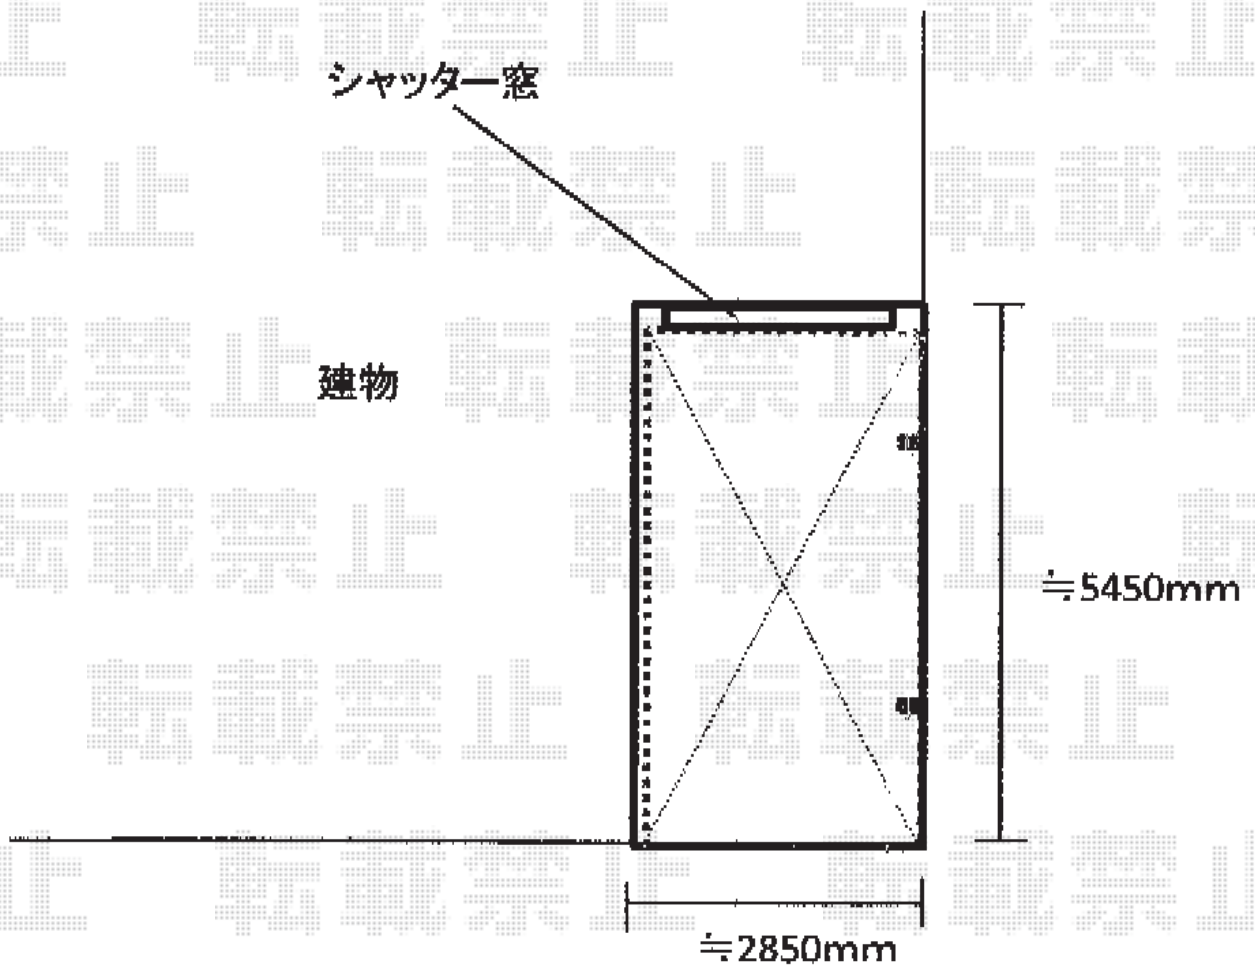

カーポート 施工概略図

LIXIL ネスカR (ラウンドスタイル) 積雪~20cm対応

幅= 2,701mm

奥行= 5,382mm

色 : シャイングレー

屋根材 : 熱線吸収ポリカーボネート (クリアマットS・すりガラス調)

柱仕様 : ロング柱25仕様 (有効高 約2,500mm)

2016-5-334647