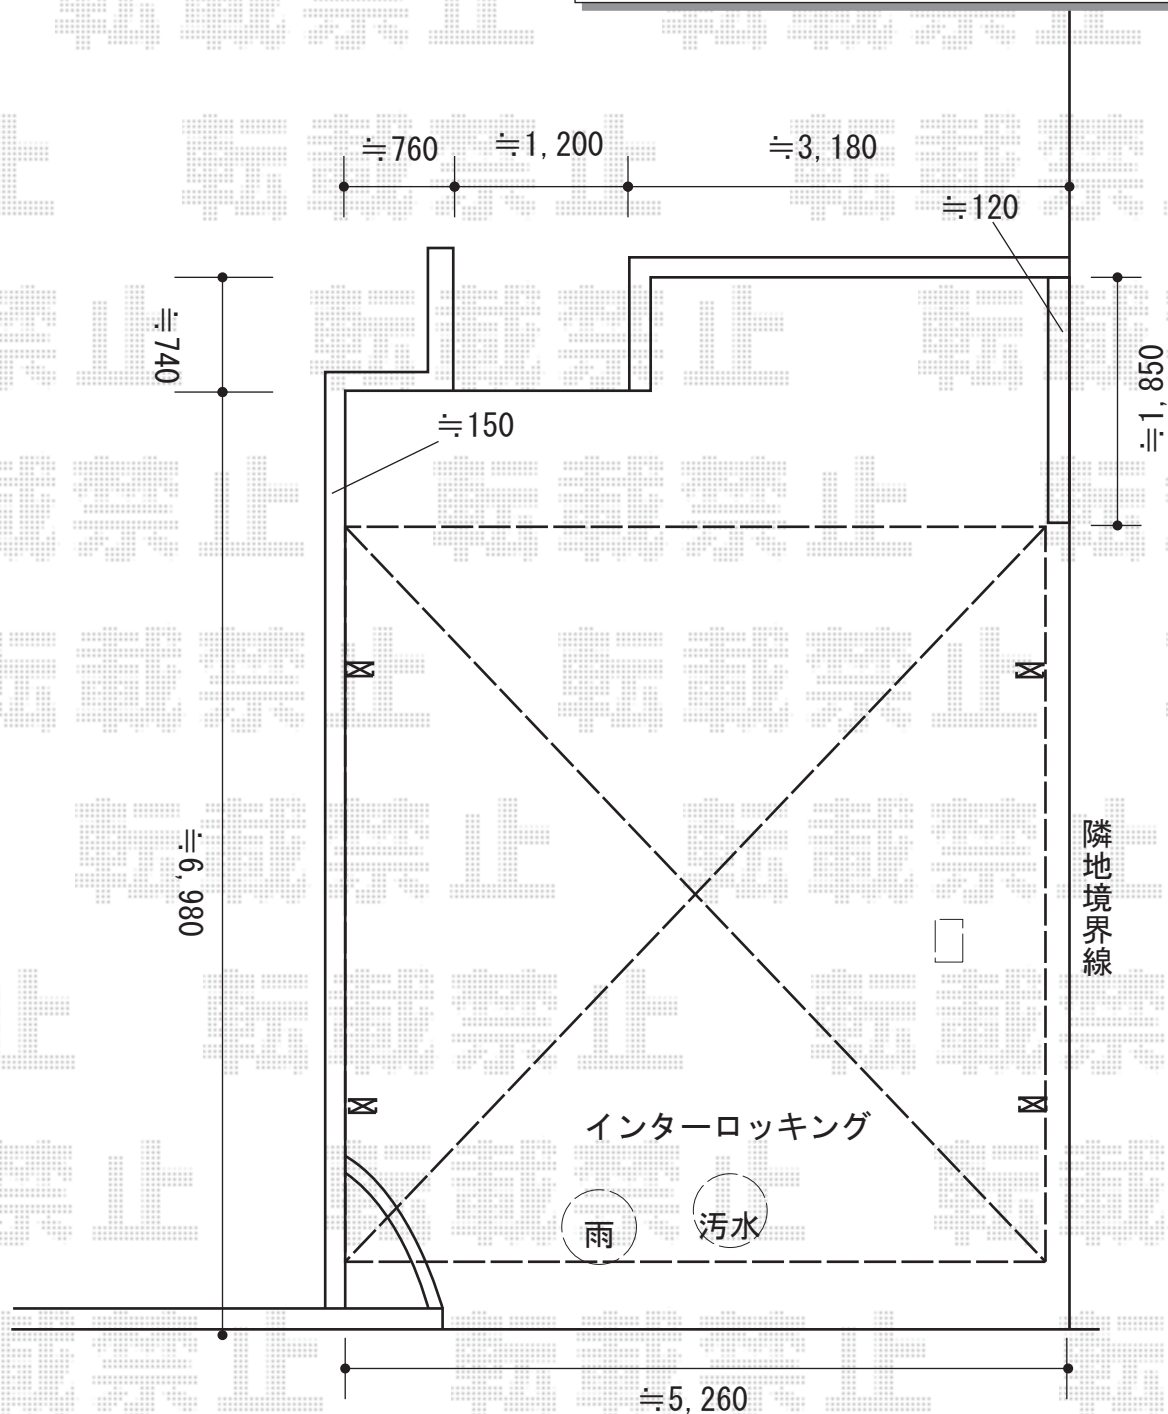

カーポート 施工概略図

LIXIL ネスカR (ラウンドスタイル) ワイド 積雪~20cm対応
幅= 5,139mm
奥行= 5,686mm
色: シャイングレー
屋根材: ガリレポリカ (クリアマット・すりガラス調)
柱仕様: 標準柱仕様 (有効高 約2,200mm)

LIXIL ネスカR サイドパネル
奥行サイズ: L:57用
高さ= H:800
色: シャイングレー
パネル材: ガリレポリカ (クリアマット・すりガラス調)
柱仕様: 標準柱仕様/間柱1本

LIXIL ネスカR 物干しセット 標準 2本入×1セット
色: シャイングレー

2016-5-334688

担当者

松本