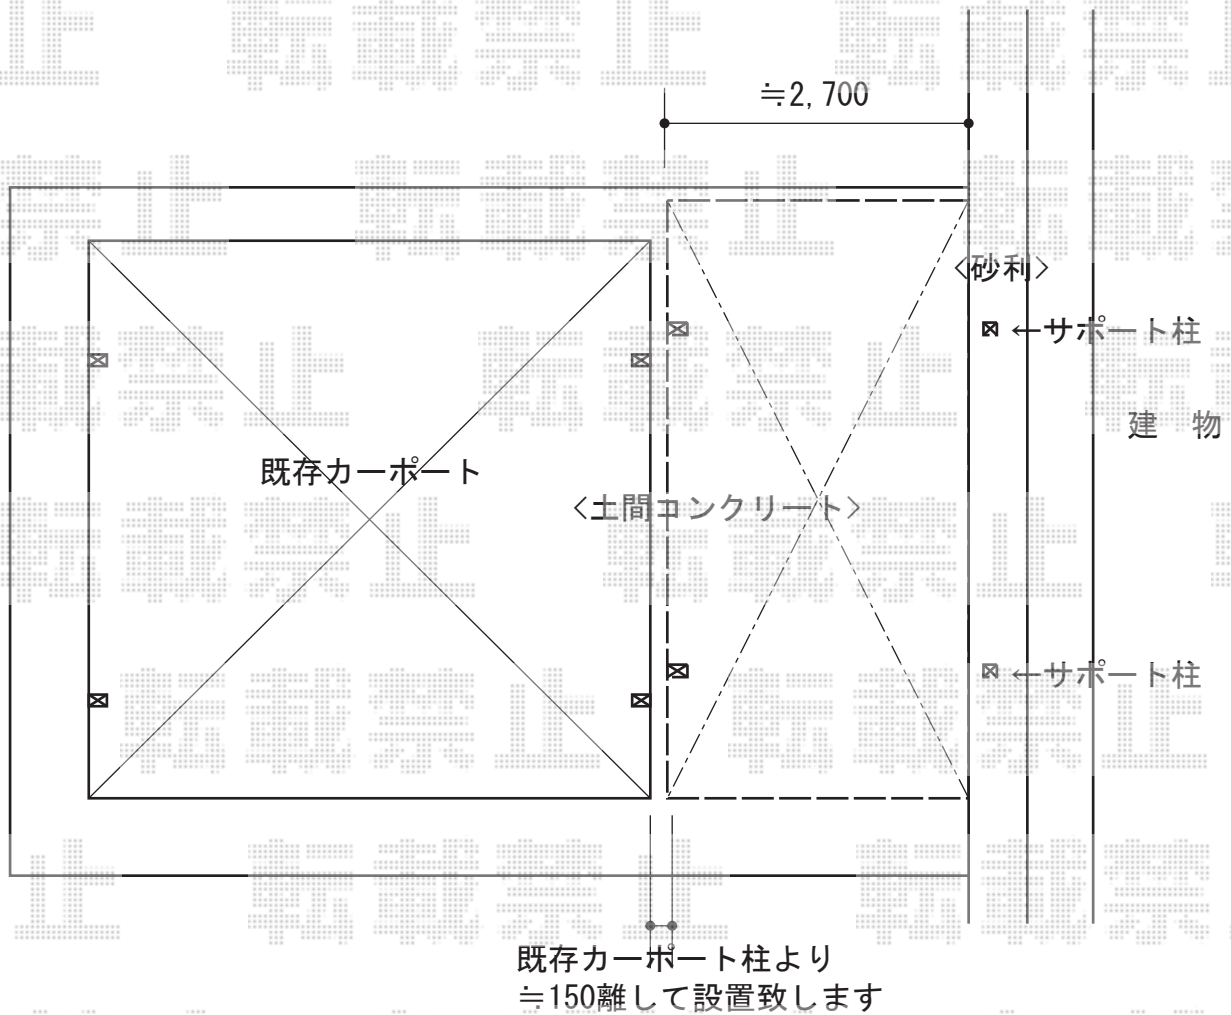

カーポート 施工概略図

YKK AP レイナポートグラン 積雪～20cm対応
幅= 2,700mm
奥行= 5,400mm
色： カームブラック
屋根材： 熱線遮断ポリカーボネート（アースブルーマット調）
柱仕様： 標準柱仕様（有効高 約2,000mm）

YKK AP レイナポートグラン 着脱式サポート 標準・ハイルーフ兼用 2本入り×1セット
色： カームブラック

2016-5-334697

担当者

伊野