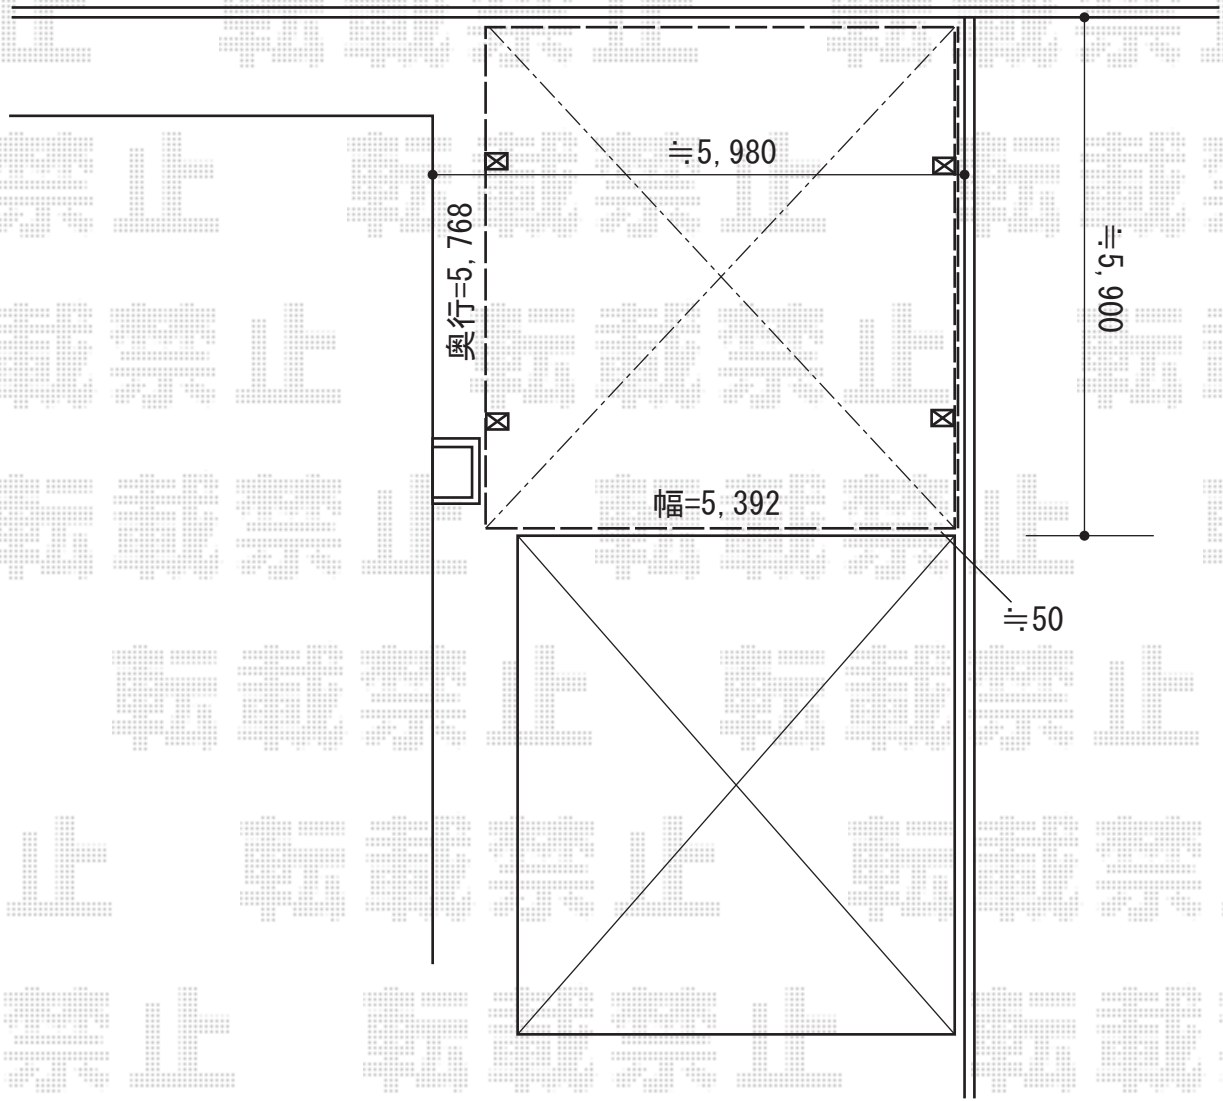

# カーポート 施工概略図

YKK AP レイナツインポートグラン 積雪~20cm対応  
幅= 5,392mm  
奥行= 5,768mm  
色： プラチナステン  
屋根材： 熱線遮断ポリカーボネート（アースブルーマット調）  
柱仕様： ハイルーフ柱仕様（有効高 約2,350mm）

YKK AP レイナツインポートグラン サイドパネル  
奥行サイズ： 長さ57用  
高さ： 1段 H=1036  
色： プラチナステン  
パネル材： 熱線遮断ポリカーボネート（アースブルーマット調）  
柱仕様： ハイルーフ柱仕様/間柱1本