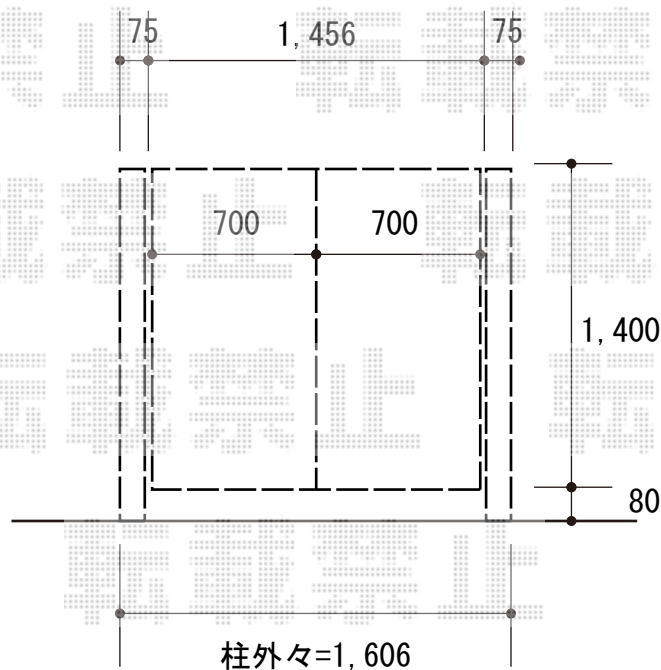

門扉工事 施工概略図

YKK AP エクスライン門扉1型 両開き 門柱使用

扉幅 = 700 + 700mm

扉高 = 1,400mm

色 : カームブラック

錠 : ハンドル錠E8型

開き : 内開き

2016-5-334858