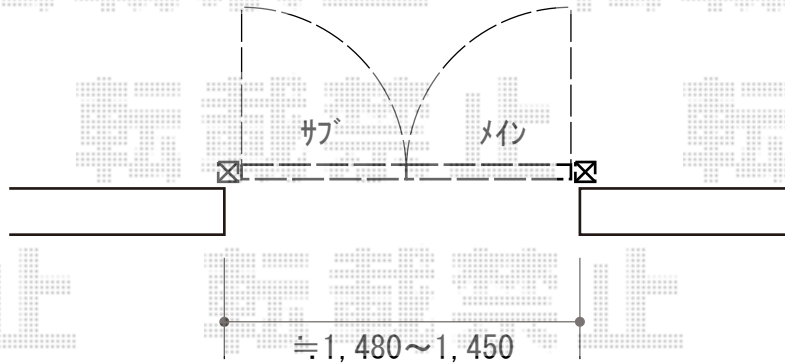

門扉工事 施工概略図

YKK AP エクスライン門扉1型 両開き 門柱使用

扉幅 = 700 + 700mm

扉高 = 1,400mm

色 : カームブラック

錠 : ハンドル錠E8型

開き : 内開き

2016-5-334858