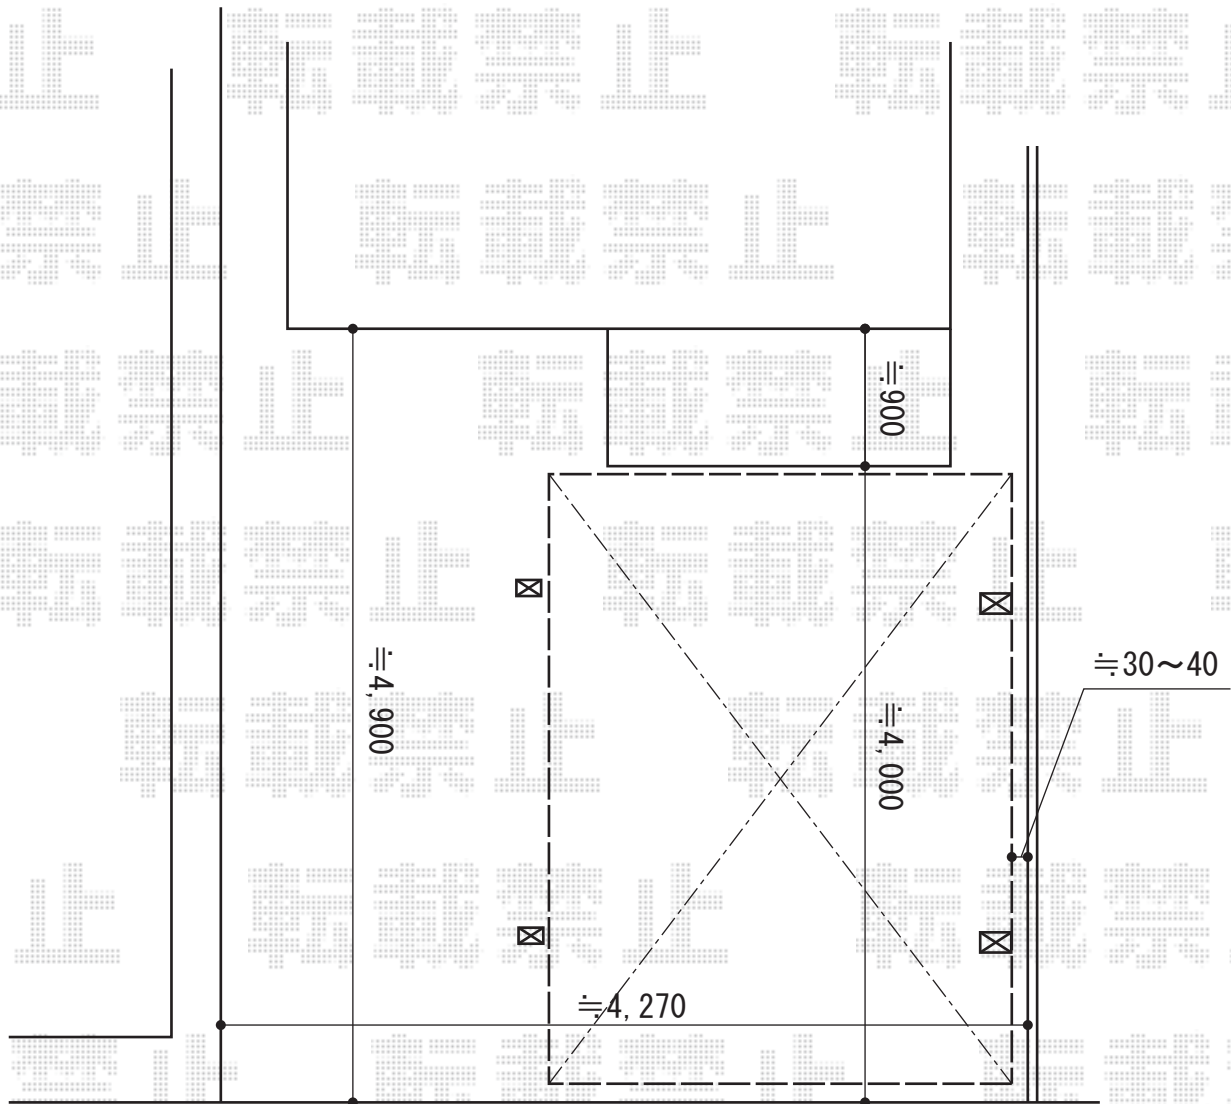

カーポート 施工概略図

YKK AP レイナポートグラン 積雪~20cm対応

幅= 2,700mm

奥行= 5,052mm

色： カームブラック

屋根材： 熱線遮断ポリカーボネート（アースブルーマット調）

柱仕様： 標準柱仕様（有効高 約2,000mm）

YKK AP レイナポートグラン 着脱式サポート 標準・ハイルーフ兼用 2本入り×1セット

色： カームブラック

2016-5-334898

担当者

酒井