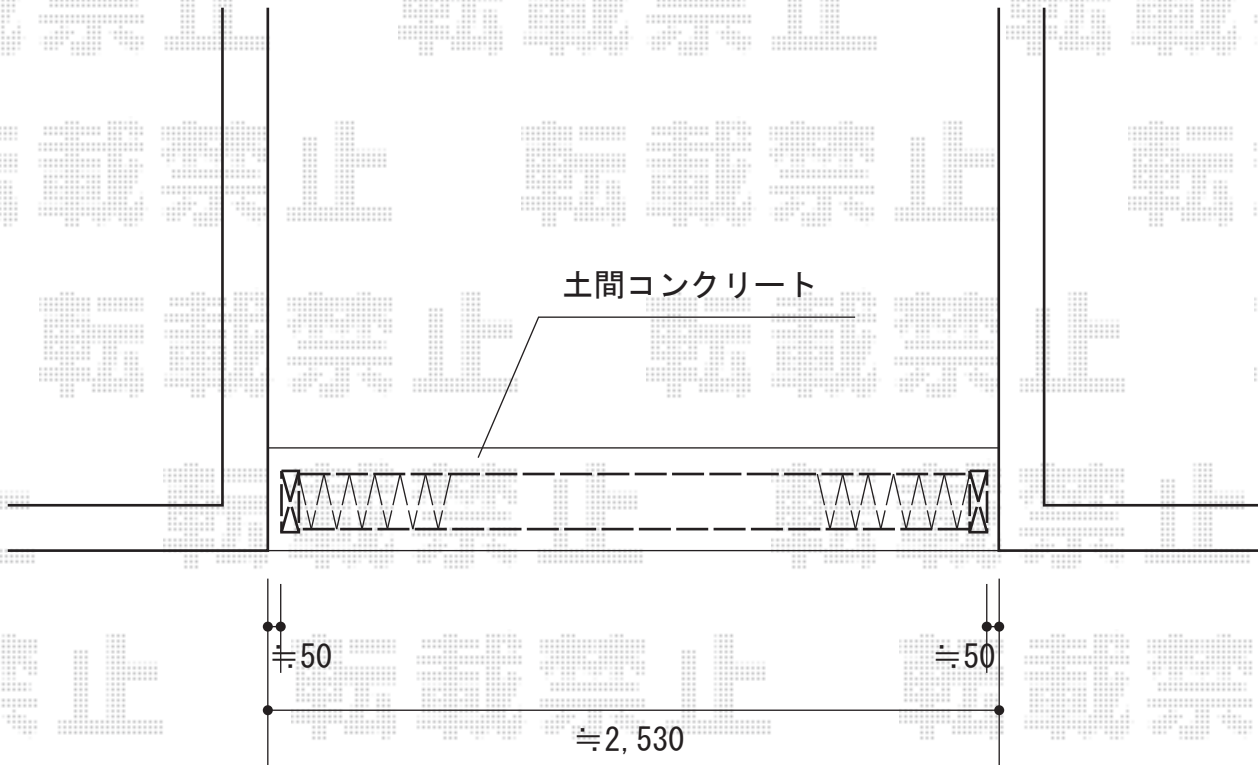

カーゲート工事 施工概略図

Value Select トリップゲート RB型 ノンレール 片開き 24S

開口幅= 2,343mm

全幅= 2,443mm

たたみ幅= 294mm

高さ= 1,200mm

色： ダークブロンズ

キャスター数： 2箇所

落棒数： 1本

2016-5-334940

担当者

新西