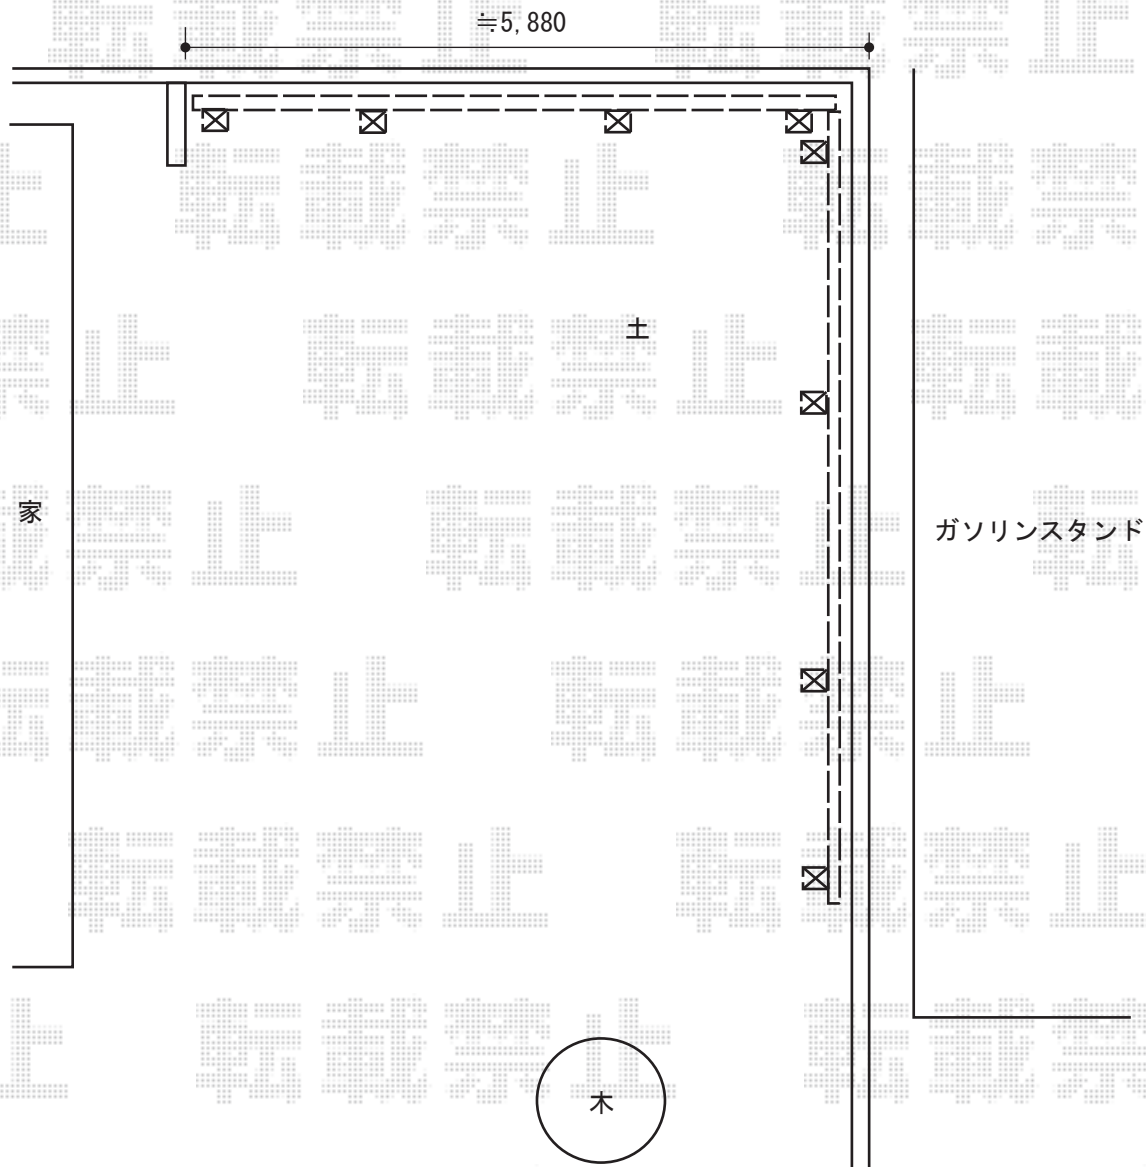

# フェンス 施工概略図

Value Select ミエーネフェンス 目隠しルーバータイプ 2段支柱  
本体1枚 (W×H) = (1,975×1,000mm) ×12枚  
2段支柱 (独立専用) : T190×8本  
目隠しコーナー継手 : T100×2セット  
端部キャップ : 2セット  
色 : サントホワイト

2016-5-334949	担当者	竹中
---------------	-----	----