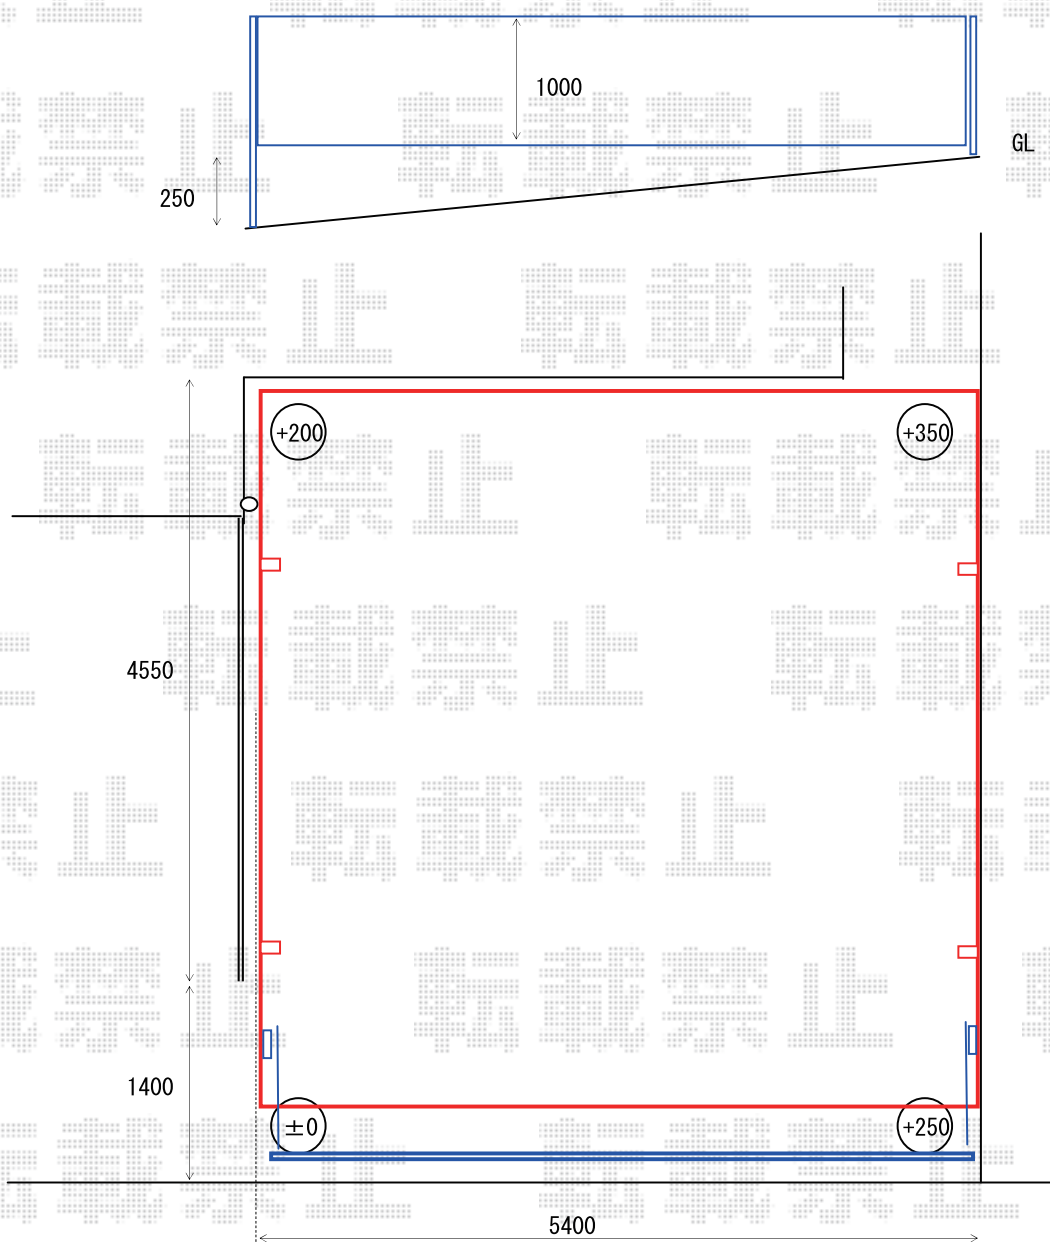

# エクステリア商品 施工概略図

YKK AP レイナツインポートグラン 積雪～20cm対応  
幅= 5,392mm  
奥行= 5,400mm  
色： プラチナステン  
屋根材： 熱線遮断ポリカーボネート(クリアマット)  
柱仕様： ハイロング柱仕様 (有効高 約2,800mm)

LIXIL (TOEX) 【特注】ワイドオーバードアS1型 電動式  
本体 (W×H) = (5,350mm × 1,000mm) 色： シャイングレー  
柱仕様： ハイルーフ柱仕様 (有効通過高2,150mm) / 【特注】片側ロング柱  
駆動： 1モーター外観左側駆動/AC100V結線用柱仕様  
リモコン： 標準2個入り  
オプション： ロング接地ストッパー

※カーゲートを跳ね上げた際にロング接地ストッパーが越境しないよう、設置位置を決定いたします

2016-5-334972

担当者

伊野