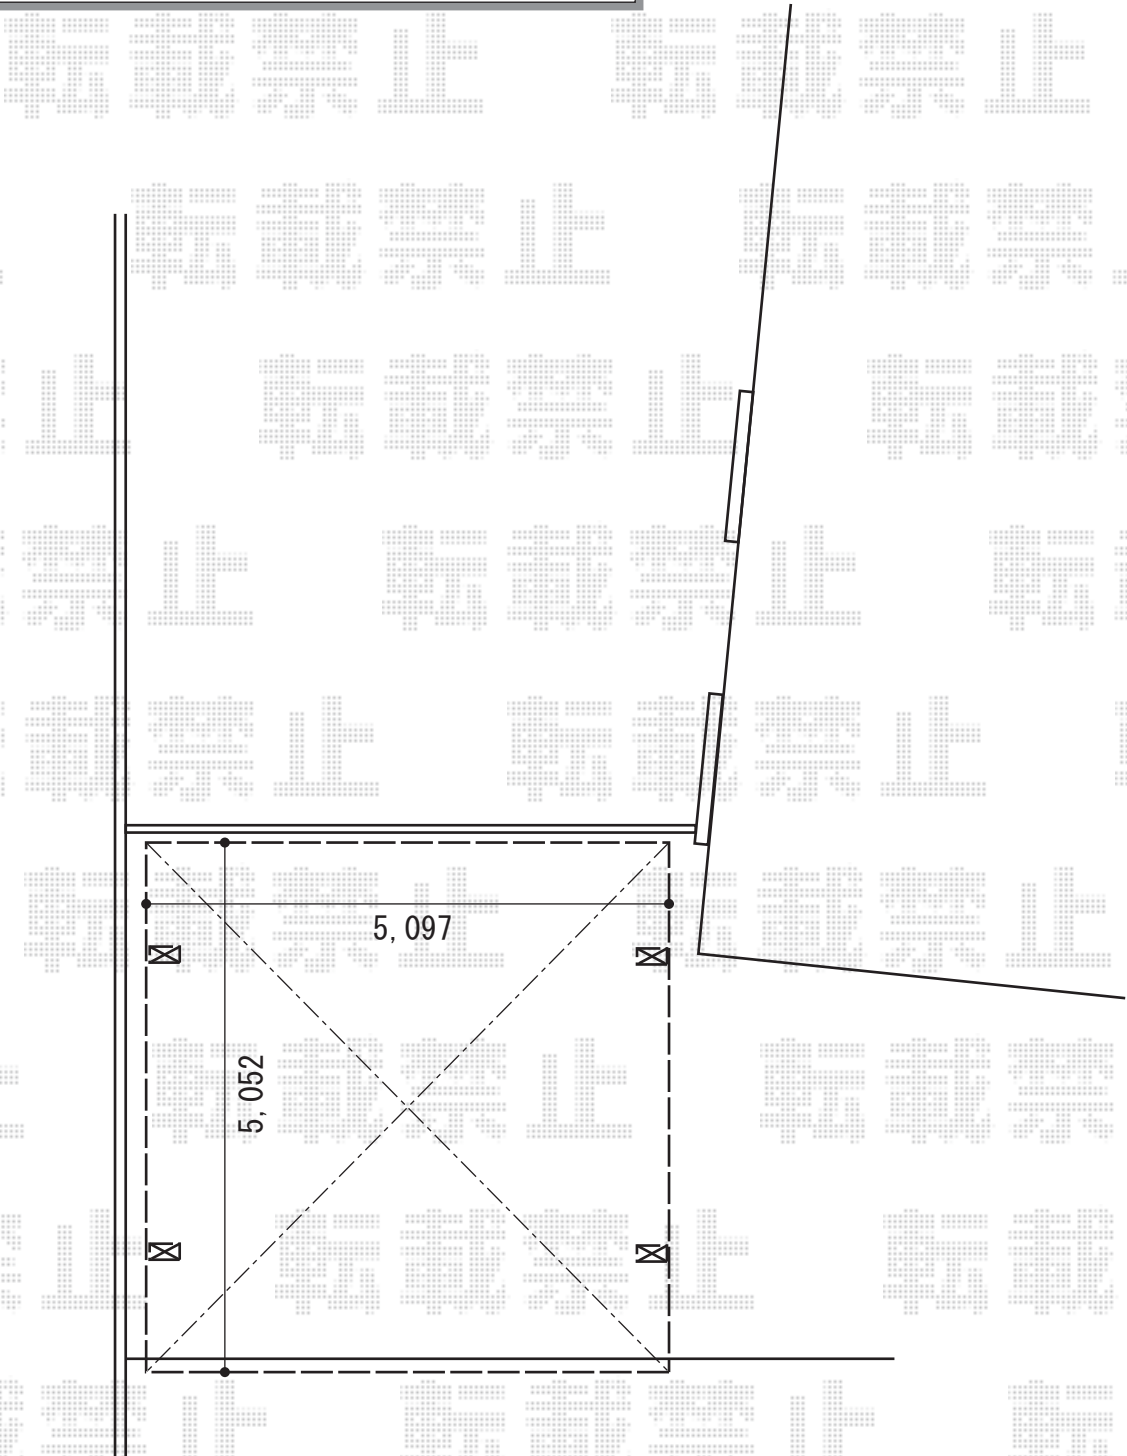

カーポート 施工概略図

YKK AP レイナツインポートグラン 積雪~20cm対応
幅= 5,097mm
奥行= 5,052mm
色： プラチナステン
屋根材： ポリカーボネート（ガラスマット）
柱仕様： 標準柱仕様（有効高 約2,000mm）

2016-5-334973

担当者

伊野