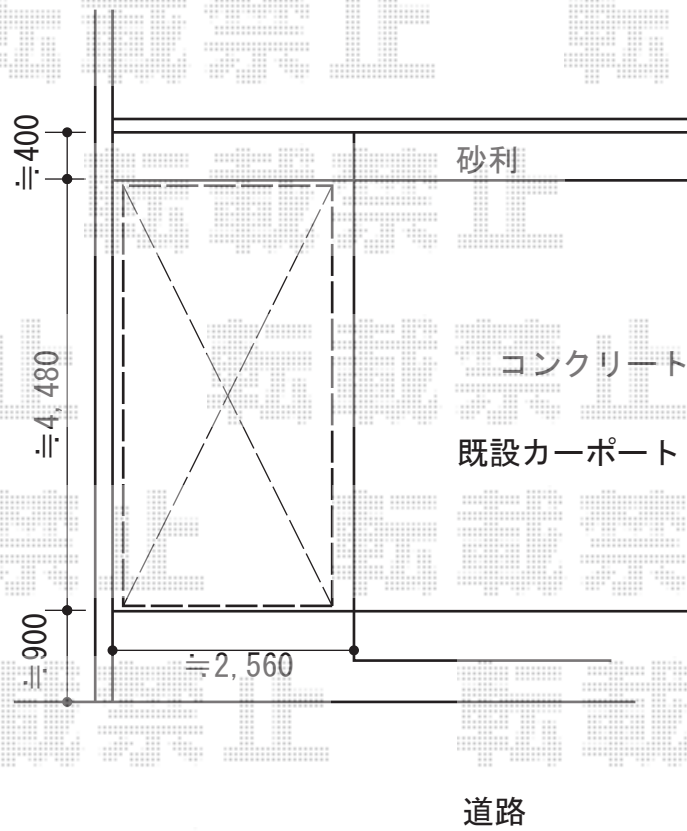

ガレージ 施工概略図

イナバ物置 ガレーディア 一般型 (GRN-2142S)

間口= 2,130mm

奥行= 4,275mm

高さ= 2,360mm

色: クールシルバー

屋根タイプ: 標準型

耐荷重タイプ: 一般型

数量: 1台

イナバ物置 ガレーディア オプション

壁面扉: 壁パネル3枚分【SNR-3S】×1

2016-5-334977

担当者

柘田