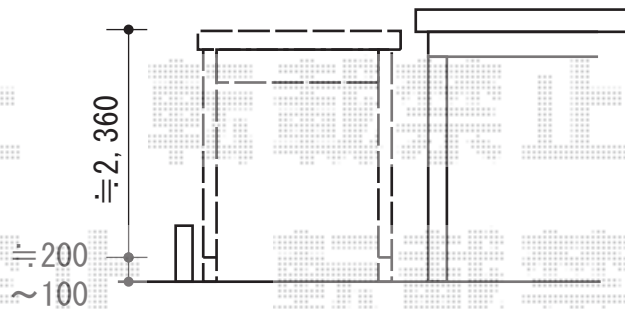

ガレージ 施工概略図

イナバ物置 ガレーディア 一般型 (GRN-2142S)

間口= 2,130mm

奥行= 4,275mm

高さ= 2,360mm

色: クールシルバー

屋根タイプ: 標準型

耐荷重タイプ: 一般型

数量: 1台

イナバ物置 ガレーディア オプション

壁面扉: 壁パネル3枚分【SNR-3S】×1

2016-5-334977

担当者

柘田