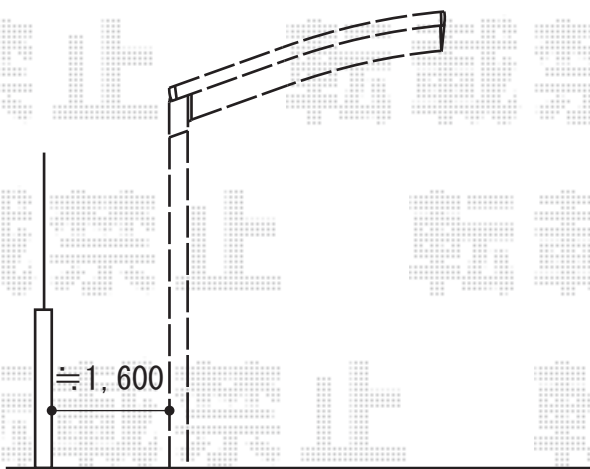

サイクルポート 施工概略図

YKK AP レイナポートグランミニ 積雪～20cm対応
幅= 2,100mm
奥行= 2,904mm
色： プラチナステン
屋根材： 熱線遮断ポリカーボネート(クリアマット)
柱仕様： 標準柱仕様 (有効高 約1,814mm)

2016-5-335149

担当者

邑智