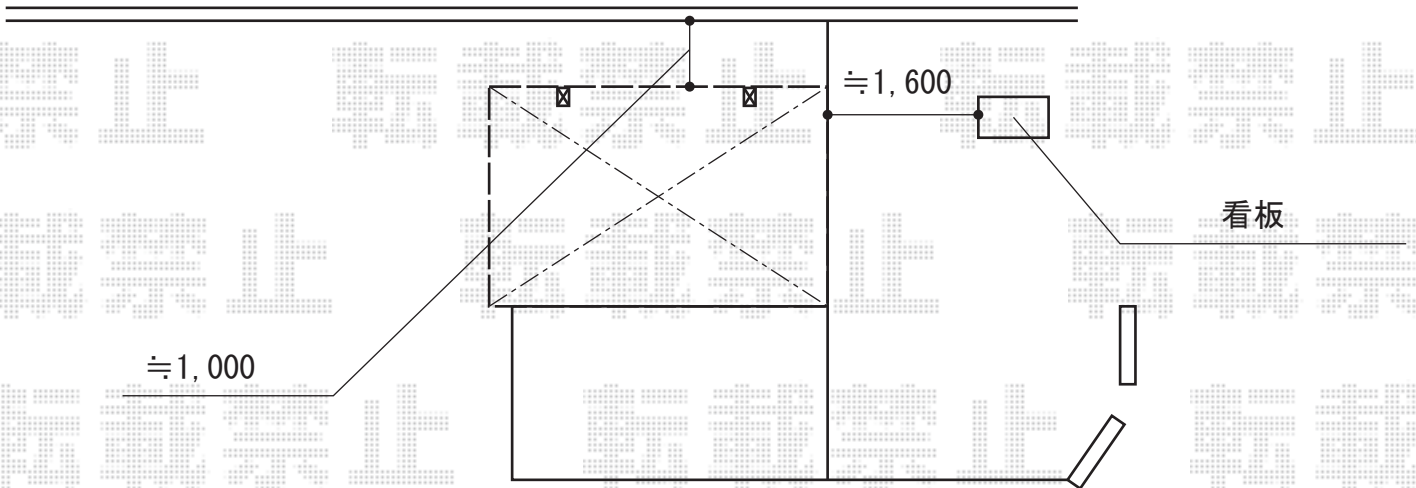

サイクルポート 施工概略図

YKK AP レイナポートグランミニ 積雪～20cm対応
幅= 2,100mm
奥行= 2,904mm
色： プラチナステン
屋根材： 熱線遮断ポリカーボネート(クリアマット)
柱仕様： 標準柱仕様 (有効高 約1,814mm)

2016-5-335149

担当者

邑智