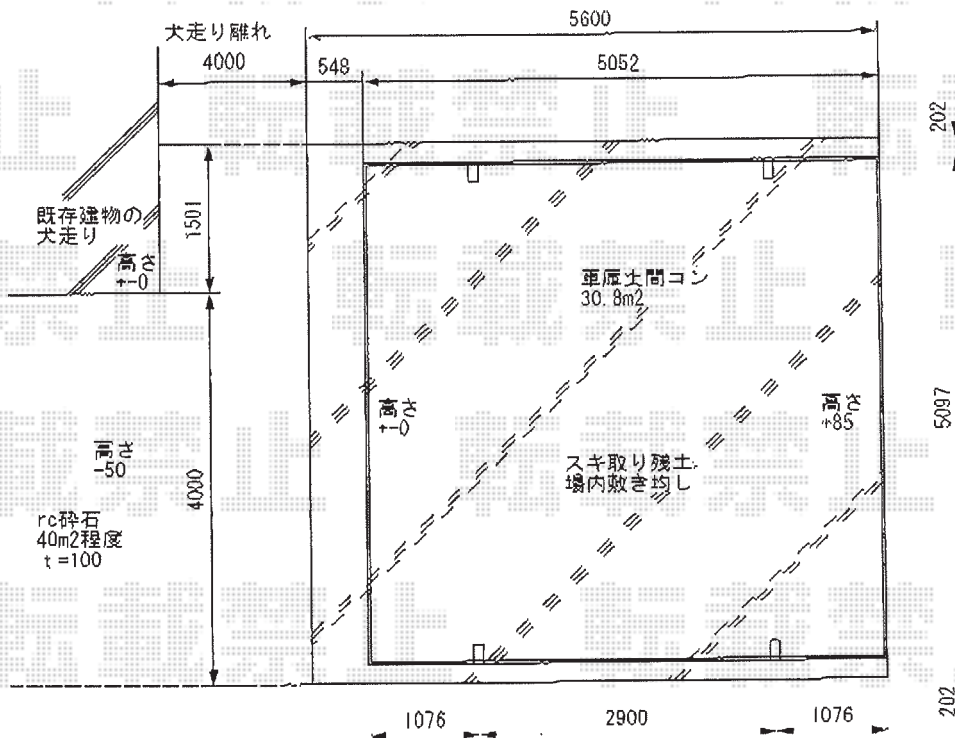

# カーポート 施工概略図

YKK AP レイナツインポートグラン 積雪~20cm対応  
 幅= 5,097mm  
 奥行= 5,052mm  
 色： プラチナステン  
 屋根材： ポリカーボネート（スモークブラウン）  
 柱仕様： ハイルフ柱仕様（有効高 約2,350mm）

2016-5-335375

担当者

酒井