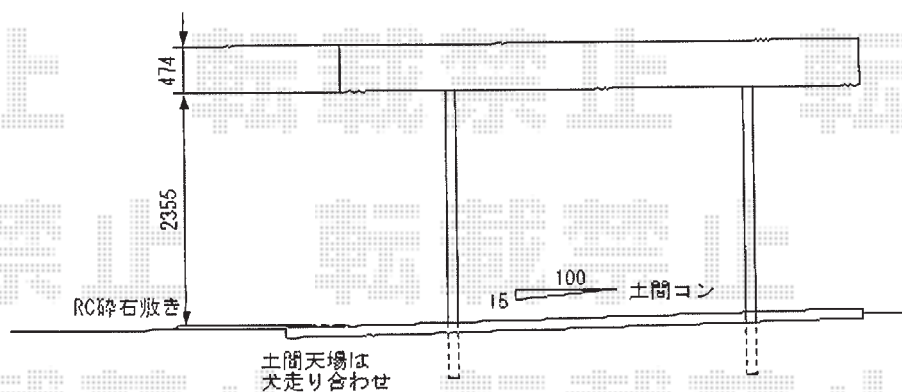

# カーポート 施工概略図

YKK AP レイナツインポートグラン 積雪~20cm対応  
 幅= 5,097mm  
 奥行= 5,052mm  
 色： プラチナステン  
 屋根材： ポリカーボネート（スモークブラウン）  
 柱仕様： ハイルフ柱仕様（有効高 約2,350mm）

2016-5-335375

担当者

酒井