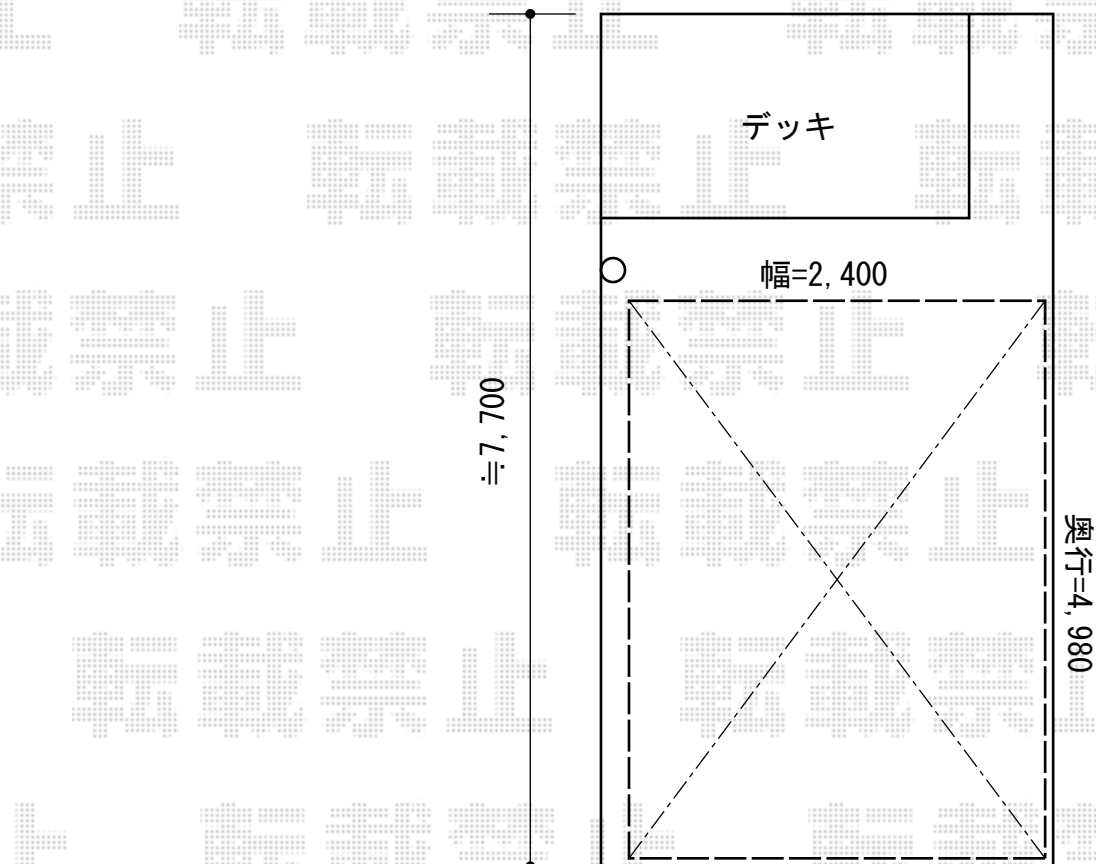

カーポート 施工概略図

LIXIL ネスカR (ラウンドスタイル) 積雪~20cm対応

幅= 2,400mm

奥行= 4,980mm

色: オータムブラウン

屋根材: 熱線吸収ポリカーボネート (クリアマットS・すりガラス調)

柱仕様: 標準柱仕様 (有効高 約2,200mm)

LIXIL ネスカR 物干しセット 標準 2本入り×1セット

色: オータムブラウン

2016-5-335444

担当者

松本