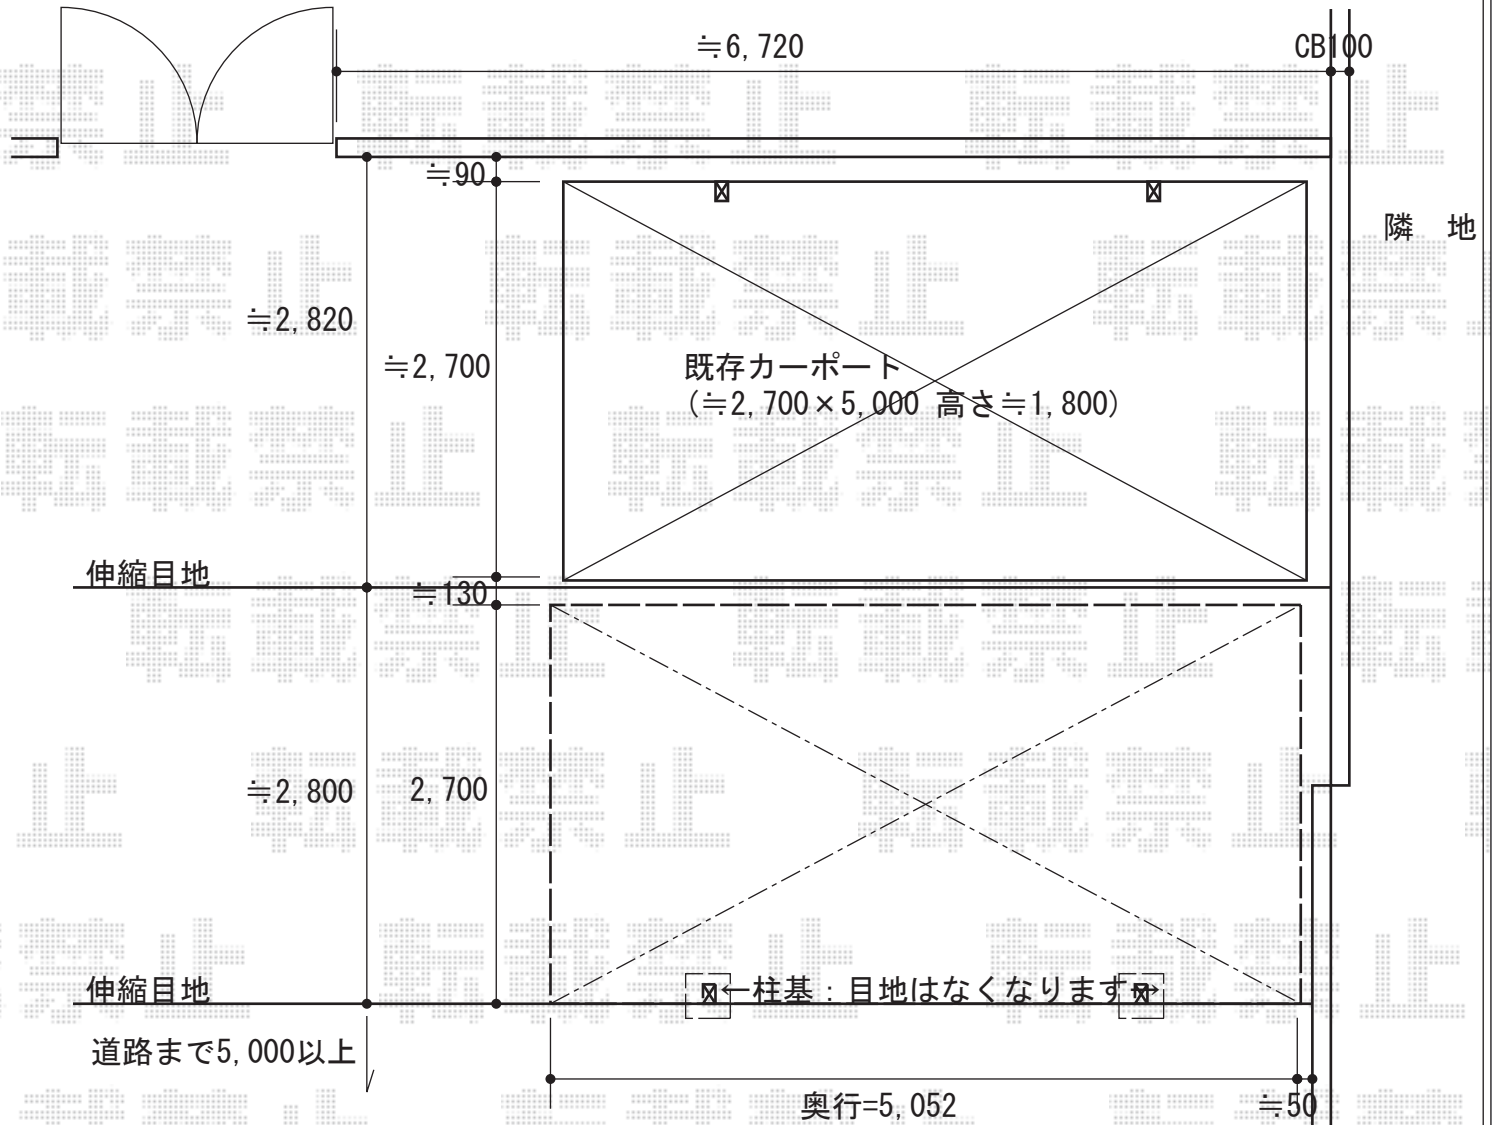

カーポート 施工概略図

Value Select プレシオスポーツ 積雪～20cm対応
 幅= 2,700mm
 奥行= 5,052mm
 色： チャコールブラック
 屋根材： ポリカーボネート（スカイブルー）
 柱仕様： 標準柱仕様（有効高 約1,800mm）

2016-5-335530

担当者

酒井