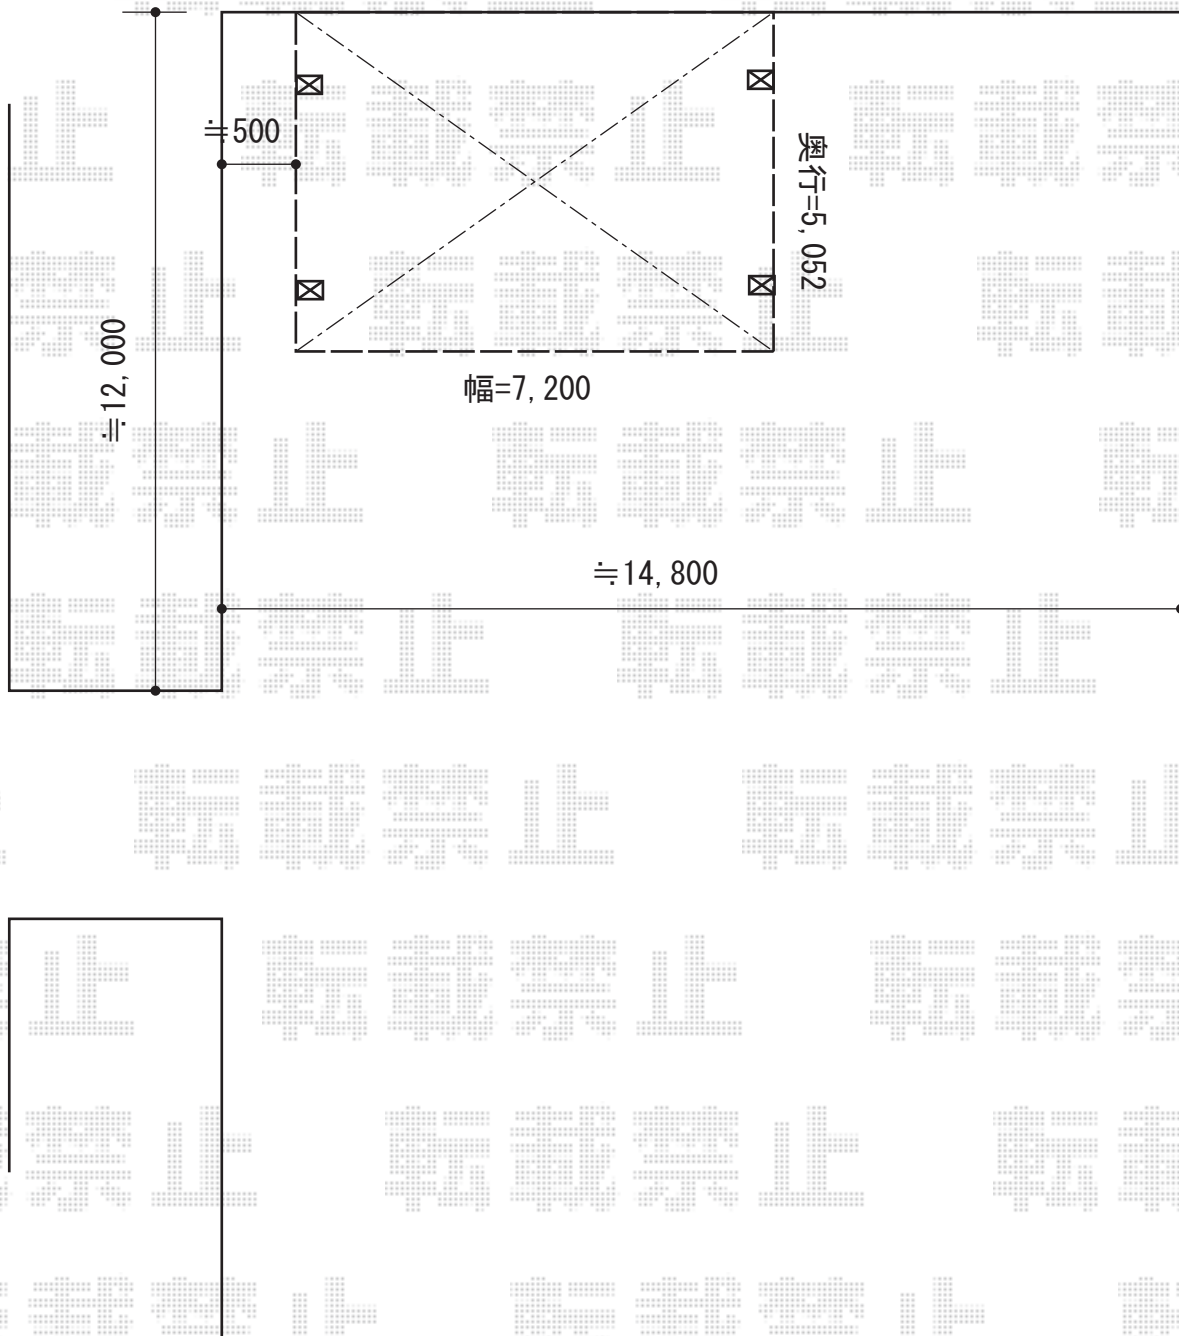

カーポート 施工概略図

YKK AP レイナトリプルポートグラン 積雪~20cm対応
幅= 7,200mm
奥行= 5,052mm
色： プラチナステン
屋根材： ポリカーボネート（アースブルー）
柱仕様： 標準柱仕様（有効高 約2,000mm）

2016-5-336084

担当者

松本