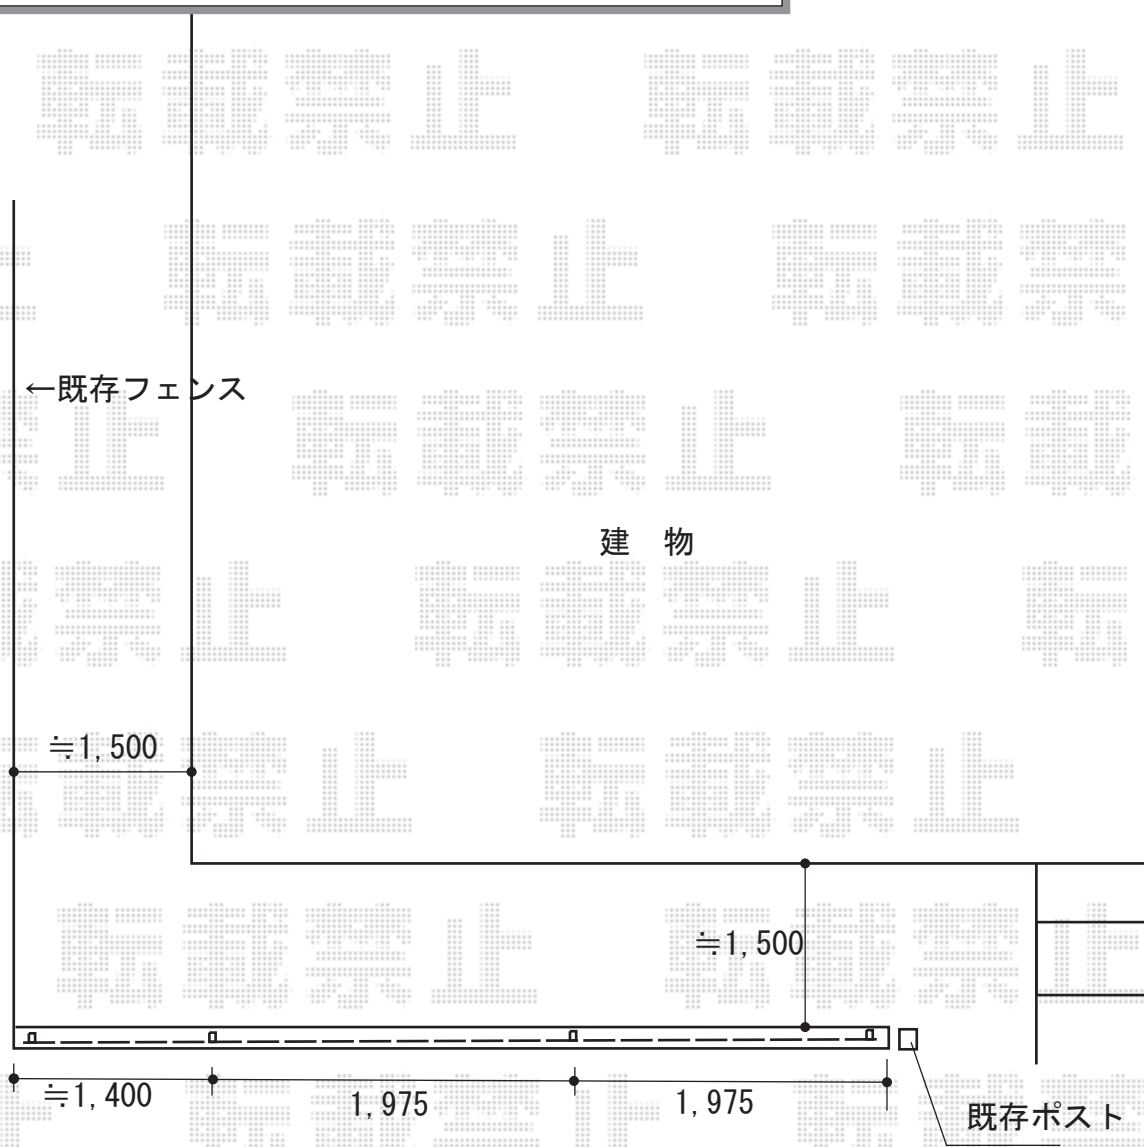

# フェンス 施工概略図

Value Select ミエッタフェンス 防犯格子タイプ 自由柱  
本体1枚 (W×H) = (1,975×800mm) ×3枚  
自由柱： T80×4本  
端部キャップ1セット  
色： チャコールブラック

2016-5-336093	担当者	竹中
---------------	-----	----