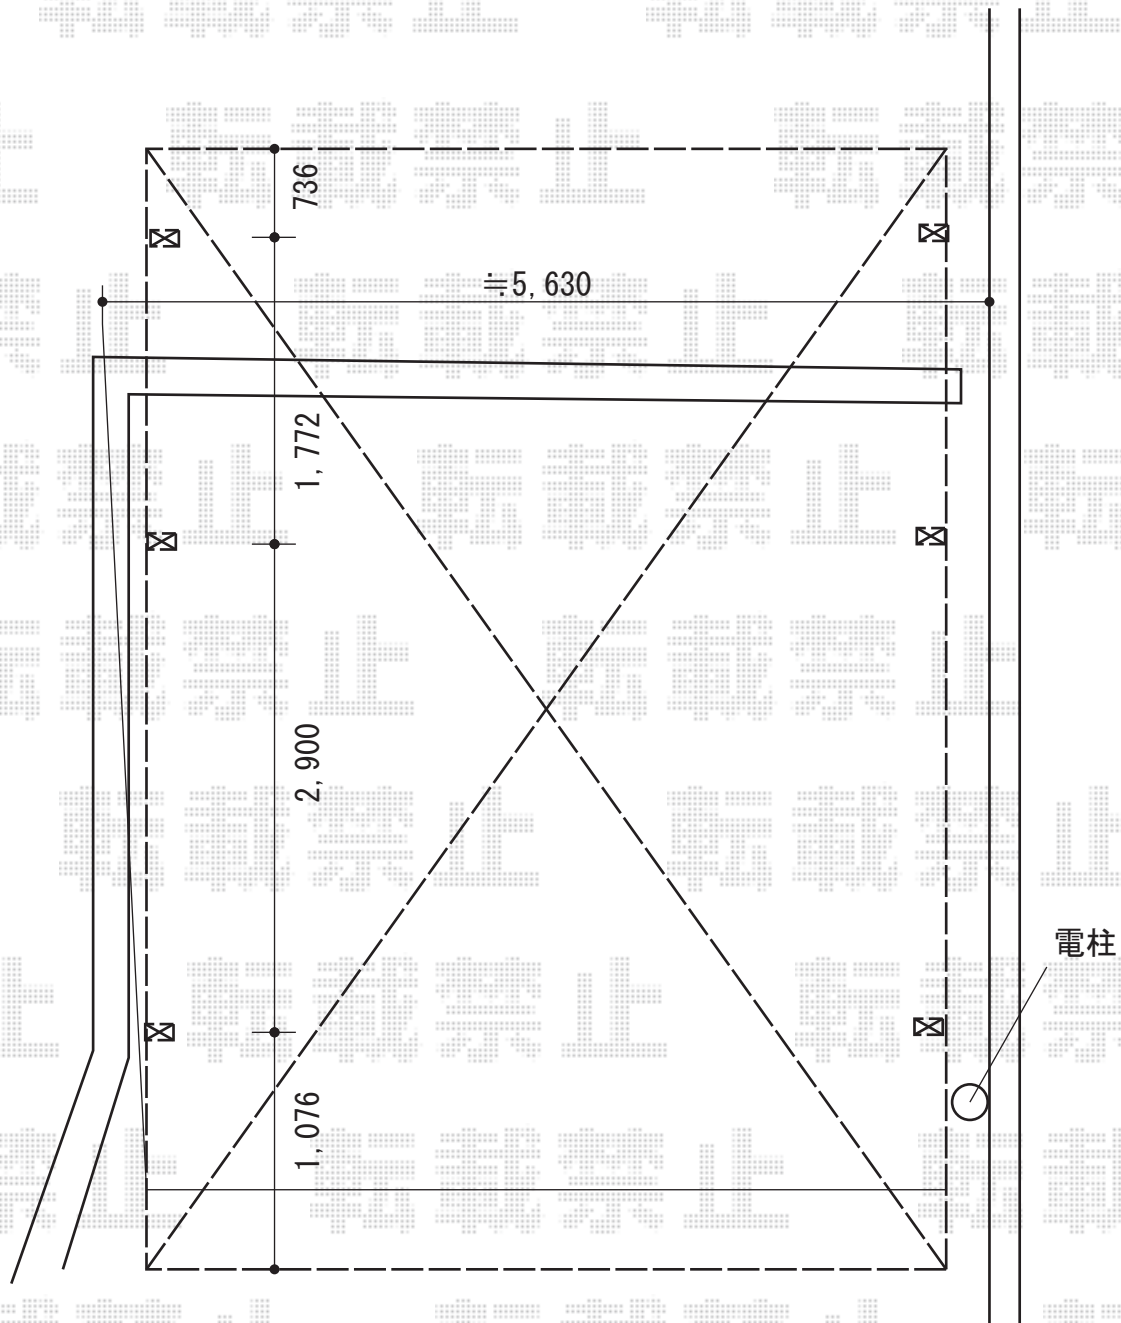

カーポート 施工概略図

YKK AP レイナツインポートグラン 延長 積雪~20cm対応
幅= 5,392mm
奥行= 6,484mm
色 : プラチナステン
屋根材 : 熱線遮断ポリカーボネート(クリアマット)
柱仕様 : ハイルフ柱仕様 (有効高 約2,350mm)

2016-5-336098

担当者

酒井