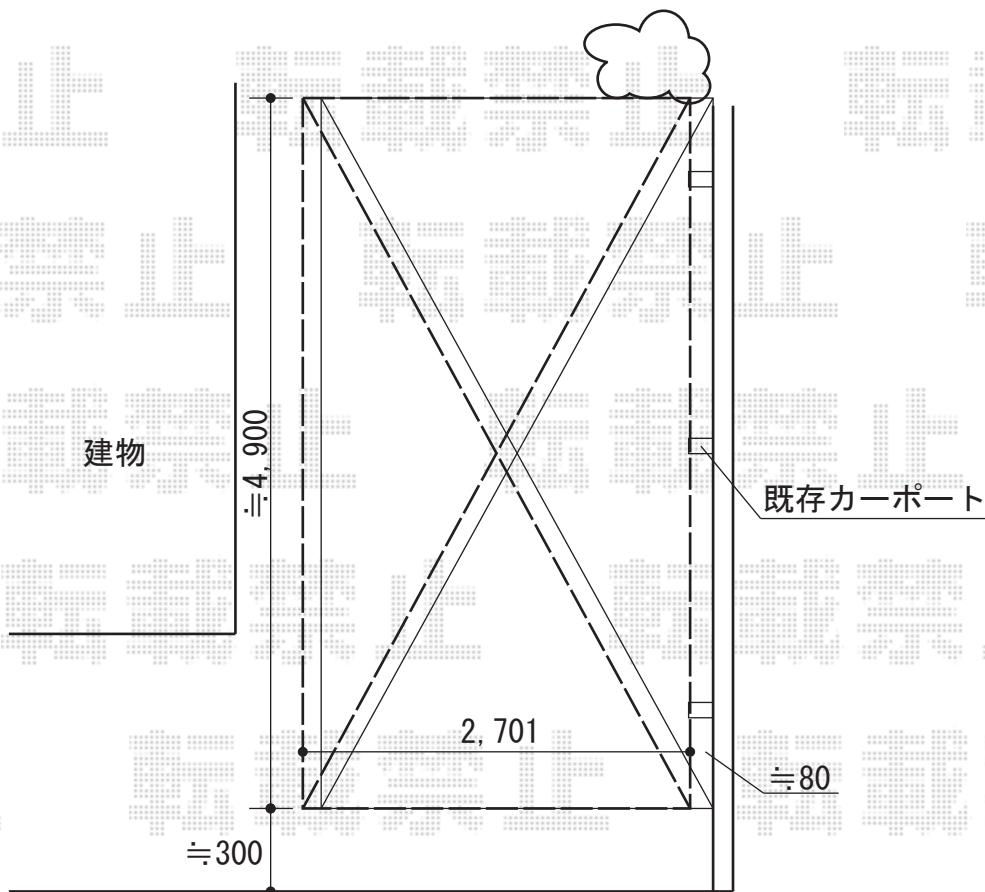

カーポート工事 施工概略図

LIXIL ネスカR (ラウンドスタイル) 積雪~20cm対応

幅= 2,701mm

奥行= 4,980mm

色: シャイングレー

屋根材: 熱線吸収ポリカーボネート (ブルーマットS・すりガラス調)

柱仕様: ロング柱25仕様 (有効高 約2,500mm)

2016-5-336127