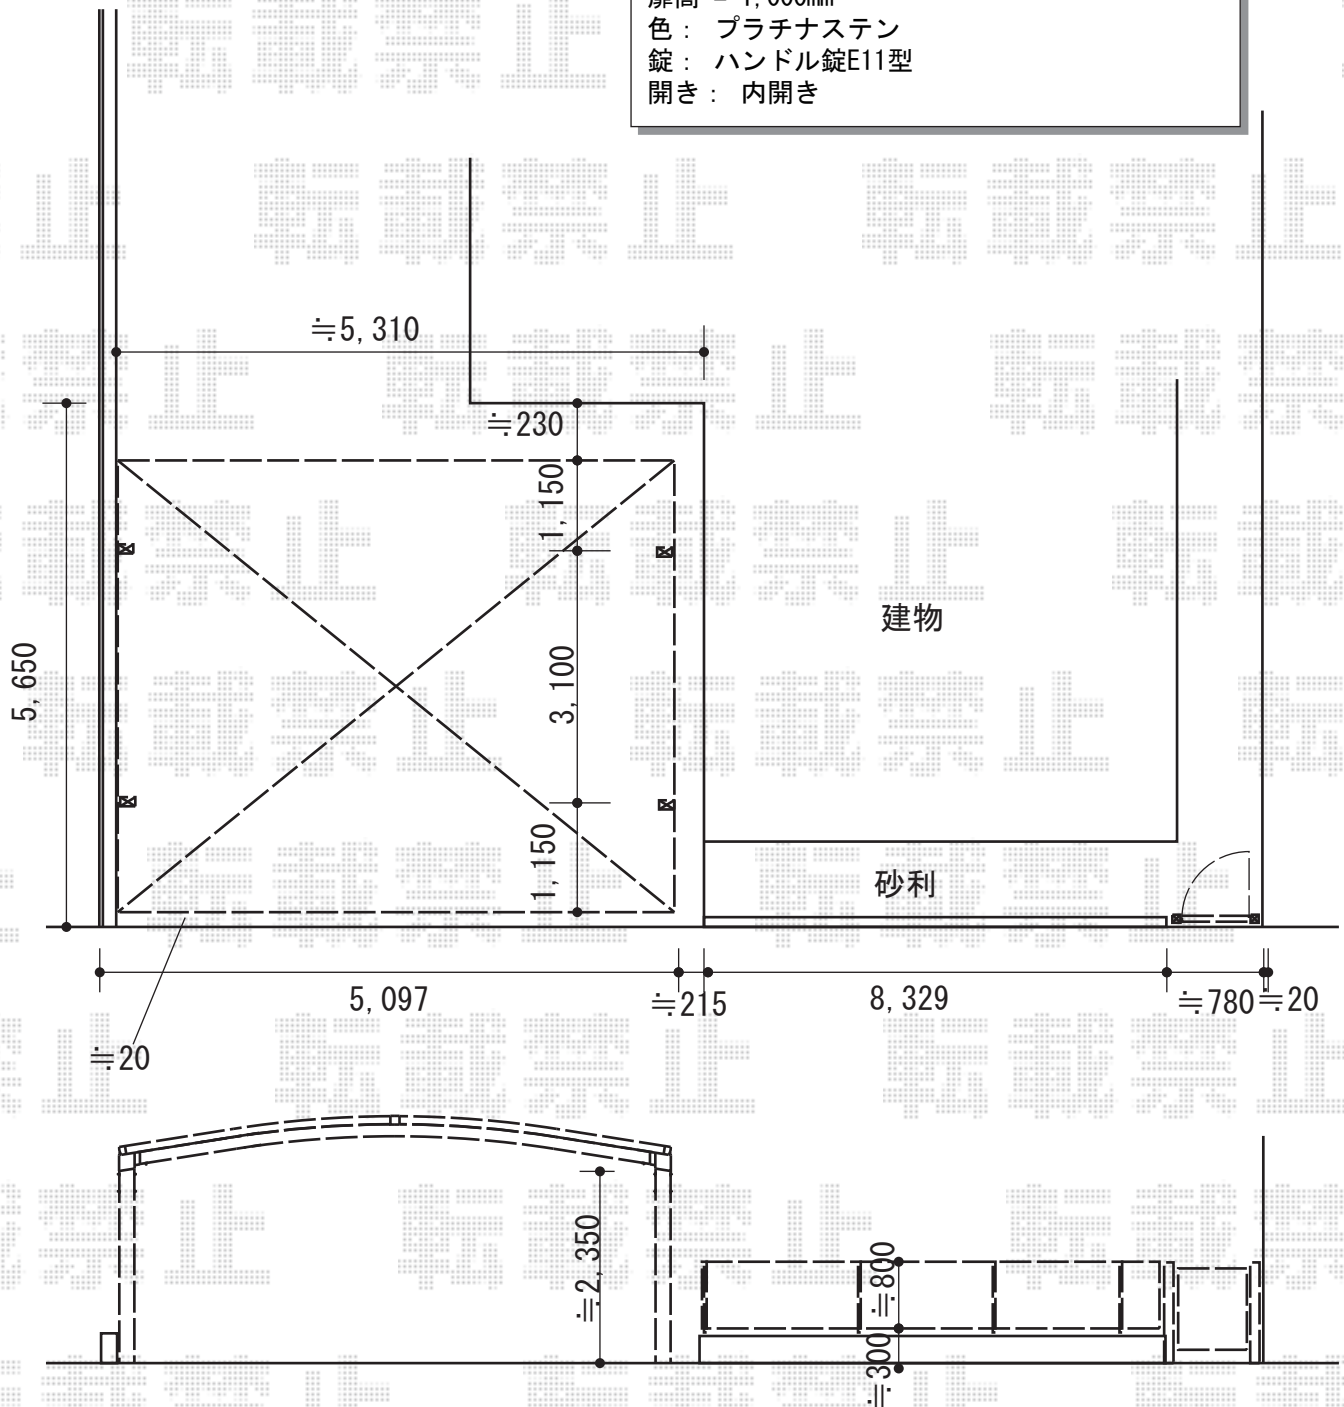

カーポート・フェンス・門扉 施工概略図

YKK AP レイナツインポートグラン 積雪~20cm対応  
 幅= 5,097mm  
 奥行= 5,400mm  
 色: ホワイト  
 屋根材: 熱線遮断ポリカーボネート(クリアマット)  
 柱仕様: ハイルーフ柱仕様 (有効高 約2,350mm)

Value Select ミエッタフェンス 防犯たて格子タイプ  
 本体1枚(W×H)=(1,975×800mm)×5枚  
 自由柱: T80×6本  
 端部キャップ: 1セット  
 色: ノーブルステン

YKK AP レスティン門扉 11型 片開き 門柱使用  
 扉幅 = 600mm  
 扉高 = 1,000mm  
 色: プラチナステン  
 錠: ハンドル錠E11型  
 開き: 内開き

2016-5-336305	担当者	邑智
---------------	-----	----