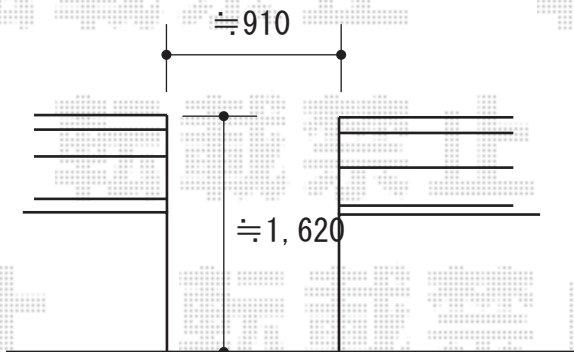

門扉 施工概略図

YKK AP エクスライン門扉13型 両開き 門柱使用

扉幅 = 800・800mm

扉高 = 1,400mm

色 : ブラウン

錠 : ハンドル錠E8型

開き : 内開き

※既存ヒンジ4箇所撤去します

※製品柱元はモルタル仕上げとさせていただきます
既存土間と仕上がりがことなりますこと、
あらかじめ、ご了承くださいませ

YKK AP エクスライン門扉13型 片開き 門柱使用

扉幅 = 700mm

扉高 = 1,200mm

色 : ブラウン

錠 : ハンドル錠E8型

開き : 内開き

2016-5-336547