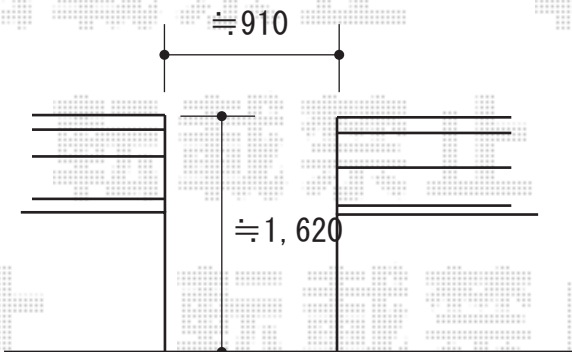

門扉 施工概略図

YKK AP エクスライン門扉13型 両開き 門柱使用

扉幅 = 800・800mm

扉高 = 1,400mm

色 : ブラウン

錠 : ハンドル錠E8型

開き : 内開き

※既存ヒンジ4箇所撤去します

※製品柱元はモルタル仕上げとさせていただきます
既存土間と仕上がりがことなりますこと、
あらかじめ、ご了承くださいませ

YKK AP エクスライン門扉13型 片開き 門柱使用

扉幅 = 700mm

扉高 = 1,200mm

色 : ブラウン

錠 : ハンドル錠E8型

開き : 内開き

2016-5-336547