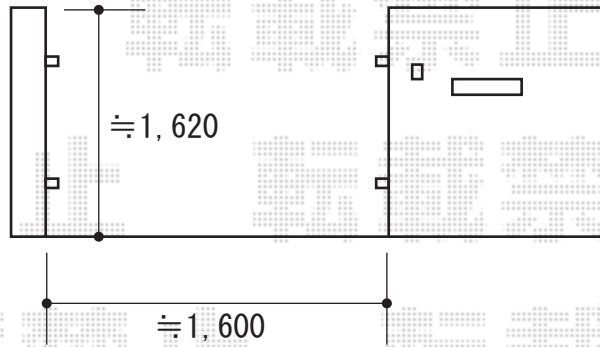

門扉 施工概略図

YKK AP エクスライン門扉13型 両開き 門柱使用

扉幅 = 800・800mm

扉高 = 1,400mm

色 : ブラウン

錠 : ハンドル錠E8型

開き : 内開き

※既存ヒンジ4箇所撤去します

※製品柱元はモルタル仕上げとさせていただきます
既存土間と仕上がりがことなりますこと、
あらかじめ、ご了承くださいませ

YKK AP エクスライン門扉13型 片開き 門柱使用

扉幅 = 700mm

扉高 = 1,200mm

色 : ブラウン

錠 : ハンドル錠E8型

開き : 内開き

2016-5-336547