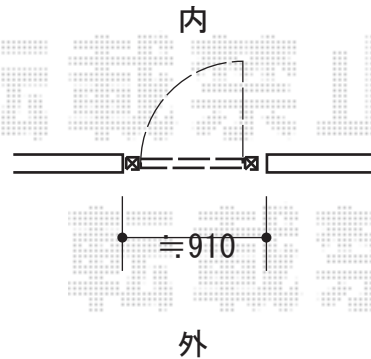

門扉 施工概略図

YKK AP エクスライン門扉13型 両開き 門柱使用

扉幅 = 800・800mm

扉高 = 1,400mm

色 : ブラウン

錠 : ハンドル錠E8型

開き : 内開き

※既存ヒンジ4箇所撤去します

※製品柱元はモルタル仕上げとさせていただきます
既存土間と仕上がりがことなりますこと、
あらかじめ、ご了承くださいませ

YKK AP エクスライン門扉13型 片開き 門柱使用

扉幅 = 700mm

扉高 = 1,200mm

色 : ブラウン

錠 : ハンドル錠E8型

開き : 内開き

2016-5-336547