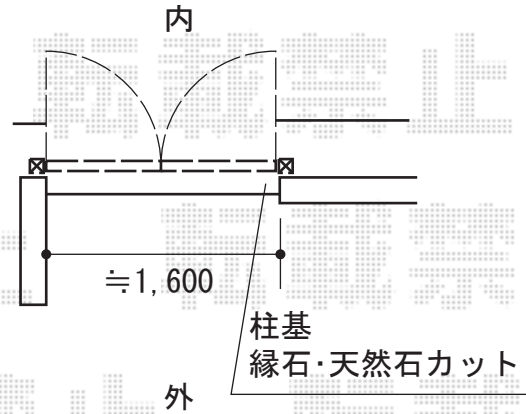

門扉 施工概略図

YKK AP エクスライン門扉13型 両開き 門柱使用

扉幅 = 800・800mm

扉高 = 1,400mm

色 : ブラウン

錠 : ハンドル錠E8型

開き : 内開き

※既存ヒンジ4箇所撤去します

※製品柱元はモルタル仕上げとさせていただきます
既存土間と仕上がりがことなりますこと、
あらかじめ、ご了承くださいませ

YKK AP エクスライン門扉13型 片開き 門柱使用

扉幅 = 700mm

扉高 = 1,200mm

色 : ブラウン

錠 : ハンドル錠E8型

開き : 内開き

2016-5-336547