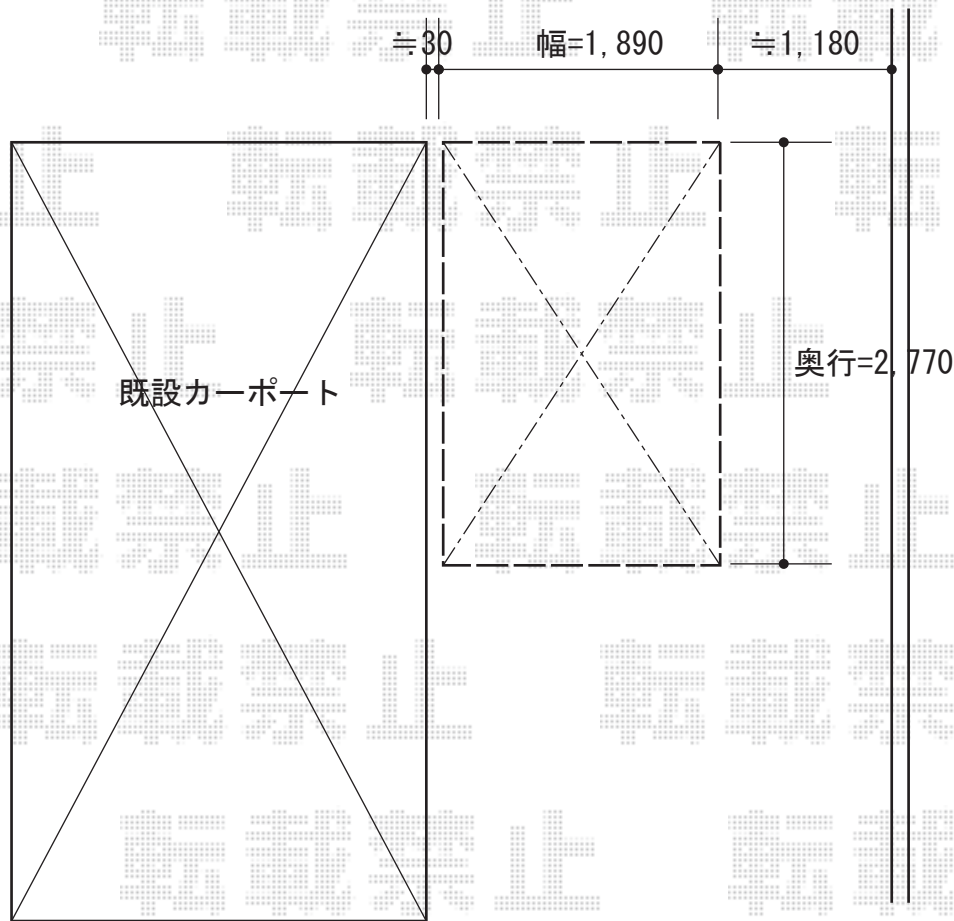

バイク保管庫 施工概略図

イナバ物置 バイク保管庫 床付タイプ ハイルーフ FXN-1726HY
間口= 1,790mm(有効開口 1,584mm)
奥行= 2,630mm(内寸 2,507mm)
高さ= 2,375mm(有効開口 1,886mm)
色 : アーバンGM
屋根タイプ : 標準型
耐荷重タイプ : 一般型
数量 : 1台

イナバ物置 FXN-1726HY用 オプション
別売棚 : Dセット×1セット
結露軽減材 : 1セット
バイク用スロープ(ミストグレー) : H9-9911×1セット