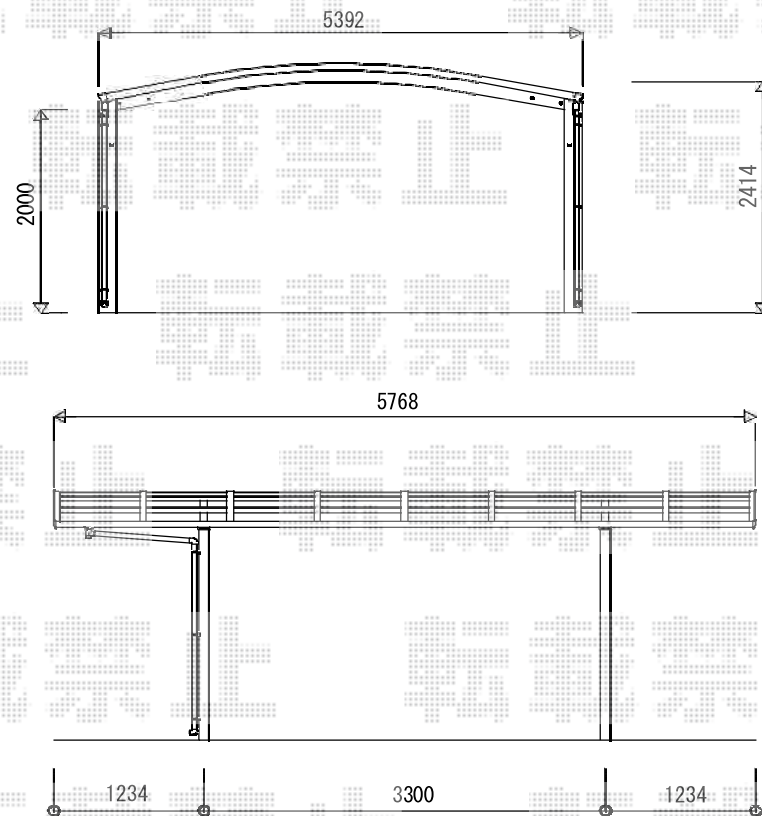

# カーポート工事 施工概略図

YKK AP レイナツインポートグラン 積雪~20cm対応  
 幅= 5,392mm  
 奥行= 5,768mm  
 色： プラチナステン  
 屋根材： 熱線遮断ポリカーボネート(クリアマット)  
 柱仕様： 標準柱仕様 (有効高 約2,000mm)