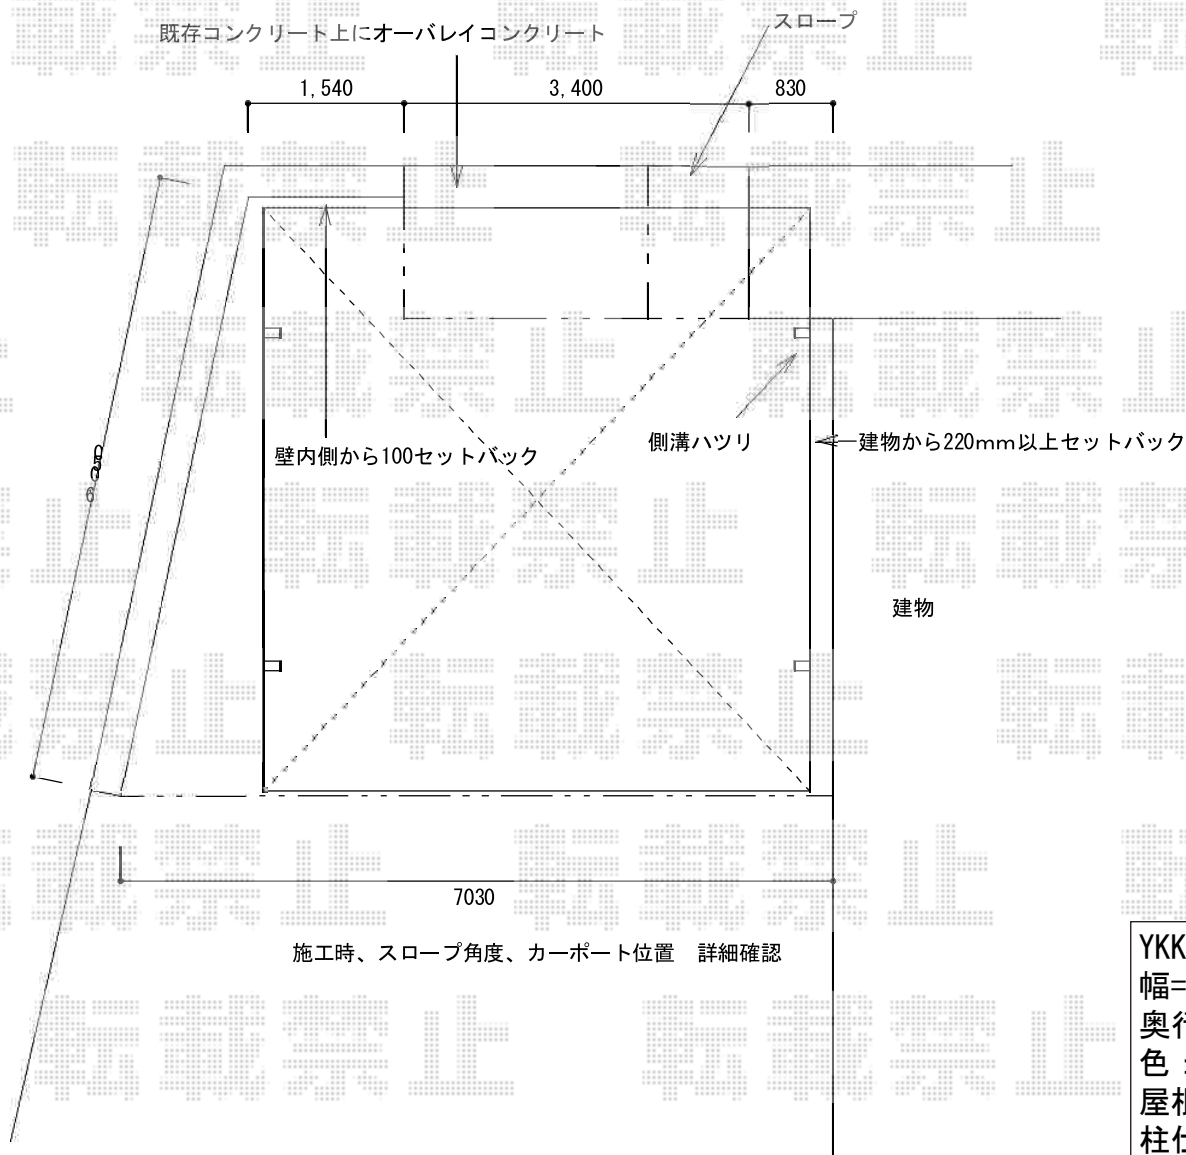

# カーポート工事 施工概略図

YKK AP レイナツインポートグラン 積雪~20cm対応  
 幅= 5,392mm  
 奥行= 5,768mm  
 色： プラチナステン  
 屋根材： 熱線遮断ポリカーボネート(クリアマット)  
 柱仕様： 標準柱仕様 (有効高 約2,000mm)