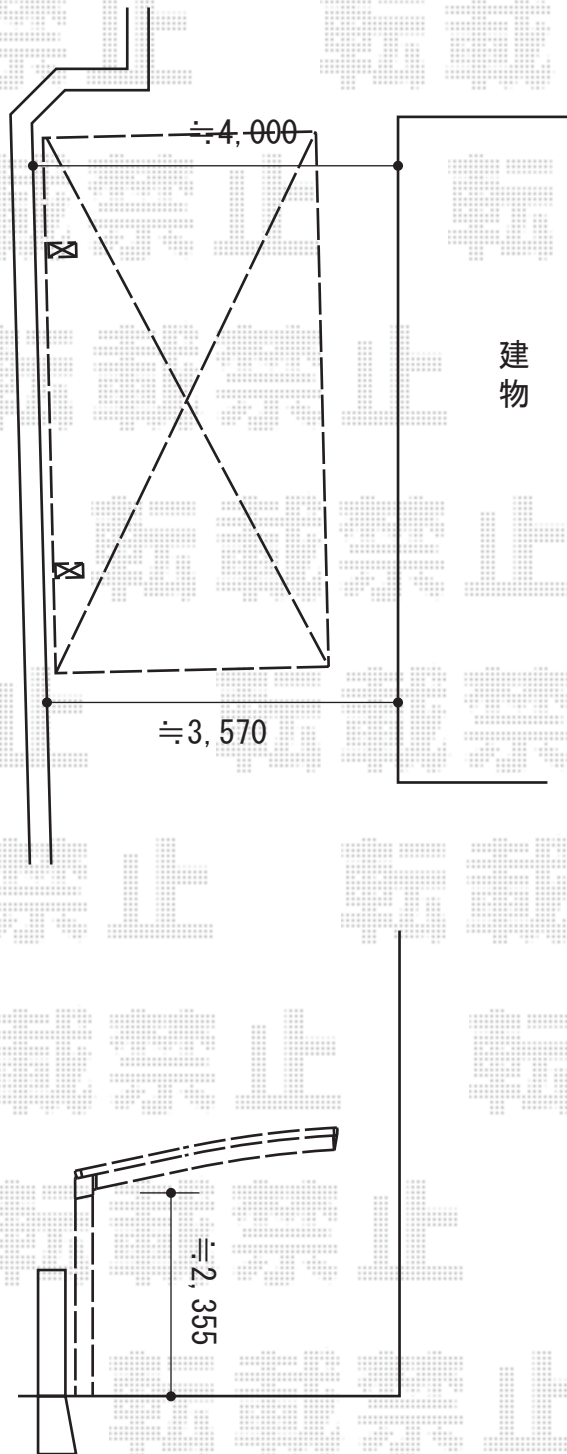

カーポート 施工概略図

YKK AP レイナポートグラン 積雪~20cm対応
幅= 3,000mm
奥行= 5,768mm
色： プラチナステン
屋根材： 熱線遮断ポリカーボネート（アースブルーマット調）
柱仕様： ハイルフ柱仕様（有効高 約2,350mm）

2016-5-337442

担当者

伊野