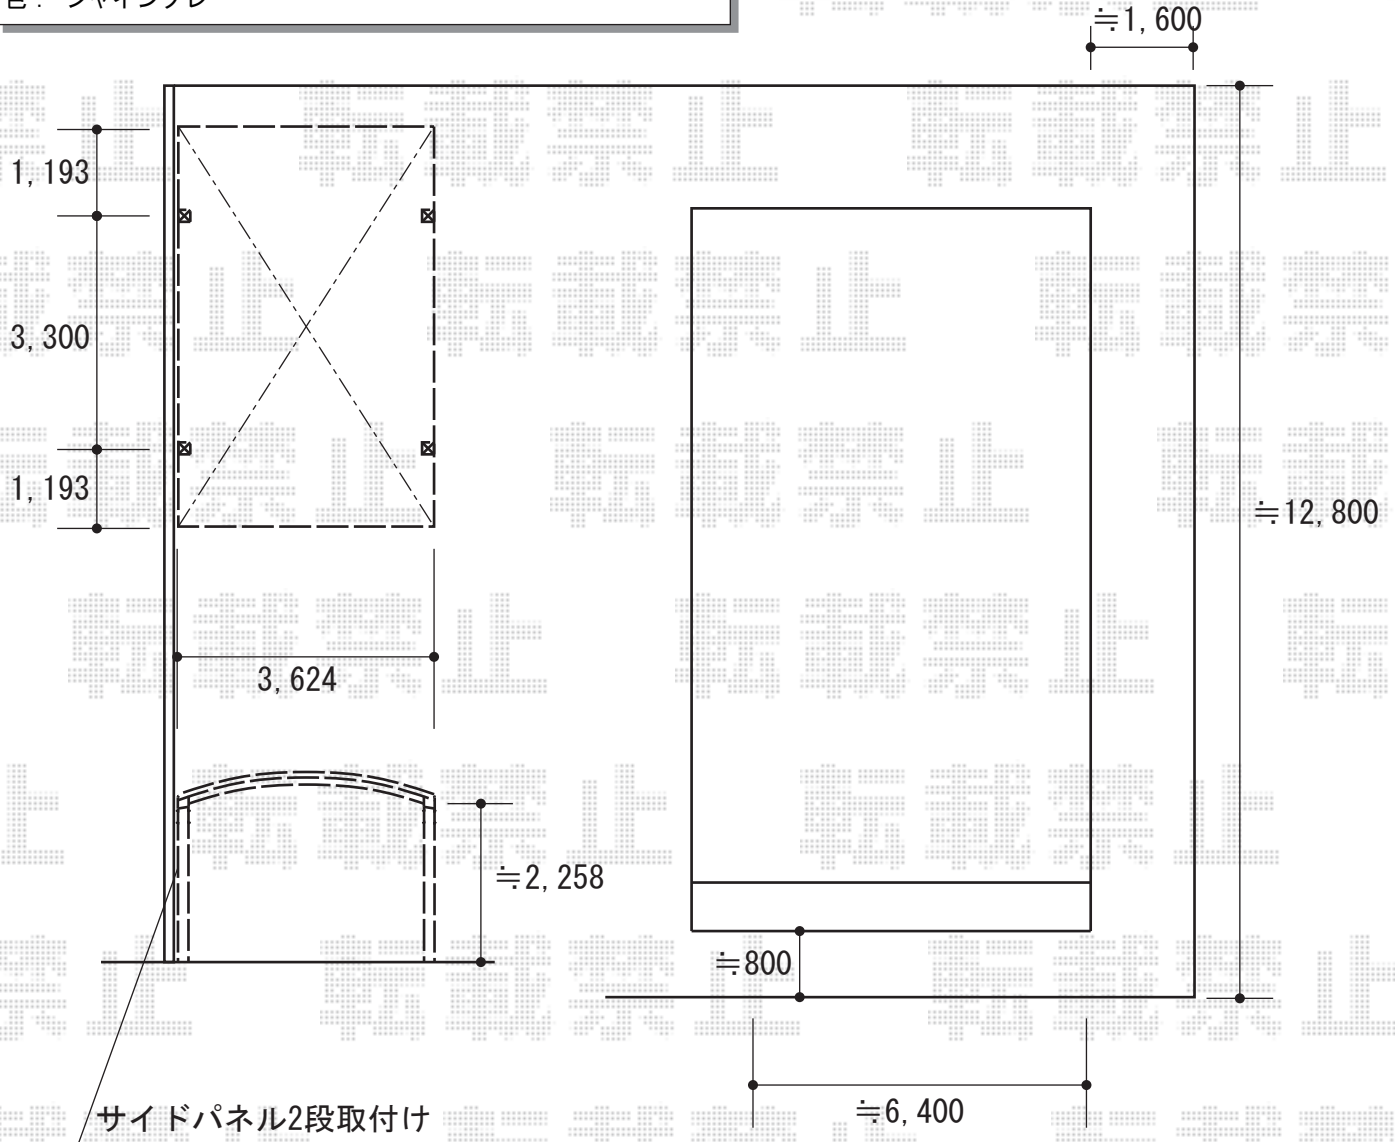

カーポート工事 施工概略図

LIXIL ネスカR (ラウンドスタイル) ワイド 積雪~20cm対応
 幅= 3,624mm
 奥行= 5,686mm
 色: シャイングレー
 屋根材: 熱線遮断FRP板DRタイプ (ミストグレーS・すりガラス調)
 柱仕様: 標準柱仕様 (有効高 約2,200mm)

LIXIL ネスカRワイド (片側/2段)
 奥行サイズ: L57用
 高さ: H1000+H1000 (2段)
 柱仕様: 標準柱仕様 (間柱1本)
 パネル材: 熱線吸収ポリカーボネート (色: クリアマット)
 色: シャイングレー