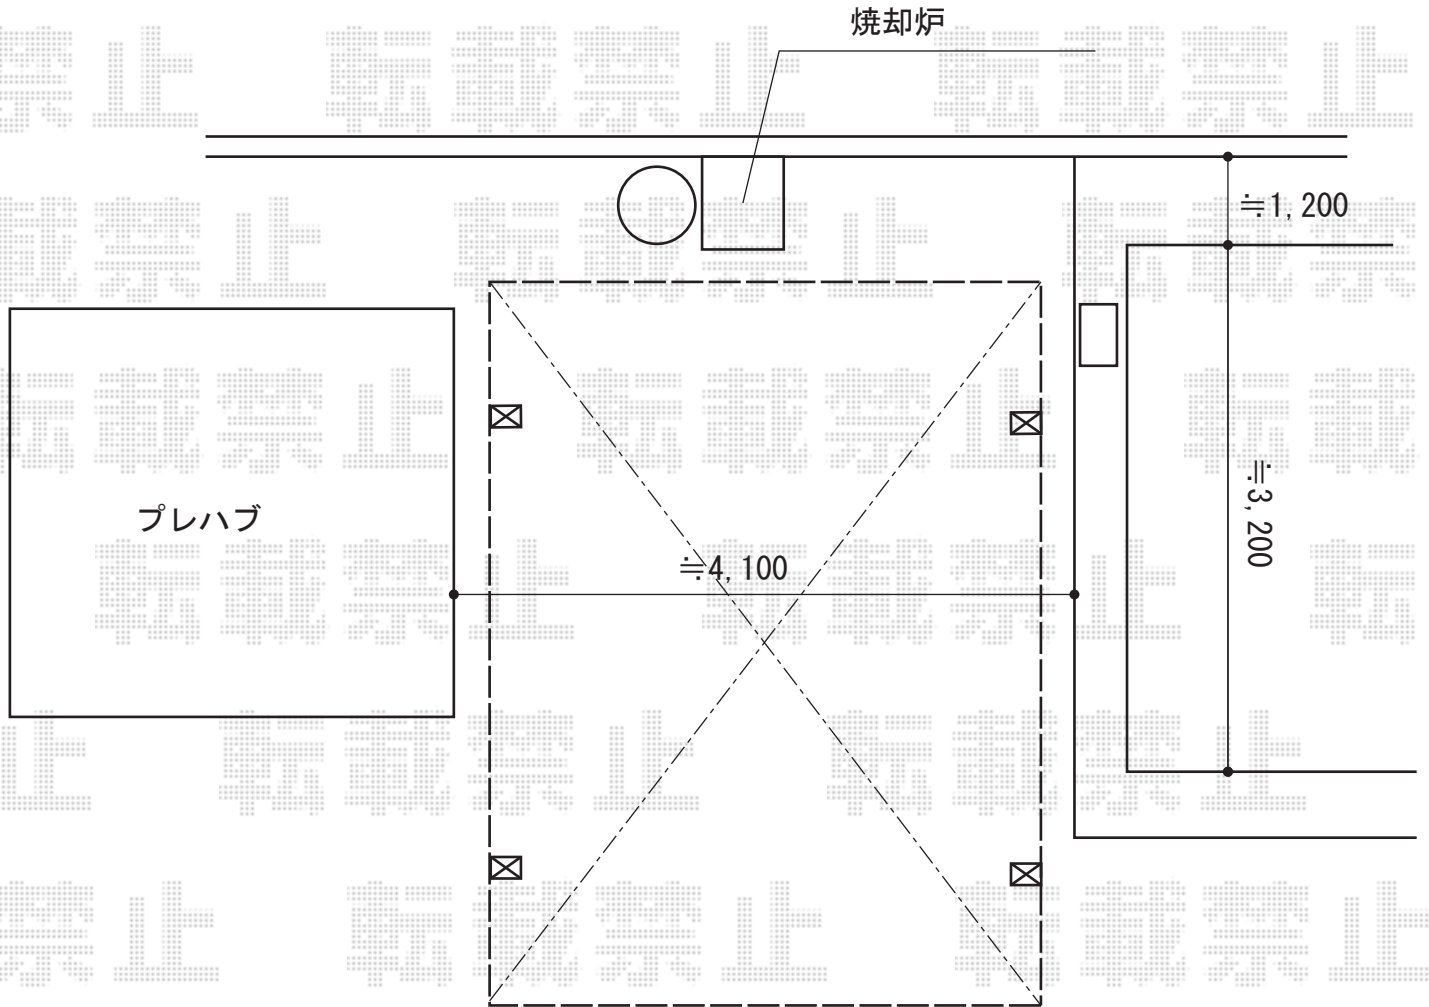

カーポート 施工概略図

YKK AP レイナツインポートグラン 積雪～20cm対応
幅= 3,622mm
奥行= 5,052mm
色： プラチナステン
屋根材： ポリカーボネート（トーマイマット）
柱仕様： ハイルフ柱仕様（有効高 約2,350mm）

YKK AP レイナツインポートグラン 水平式物干し テラス柱用 標準 2本入×1セット
色： プラチナステン

焼却炉

2016-5-337988

担当者

邑智