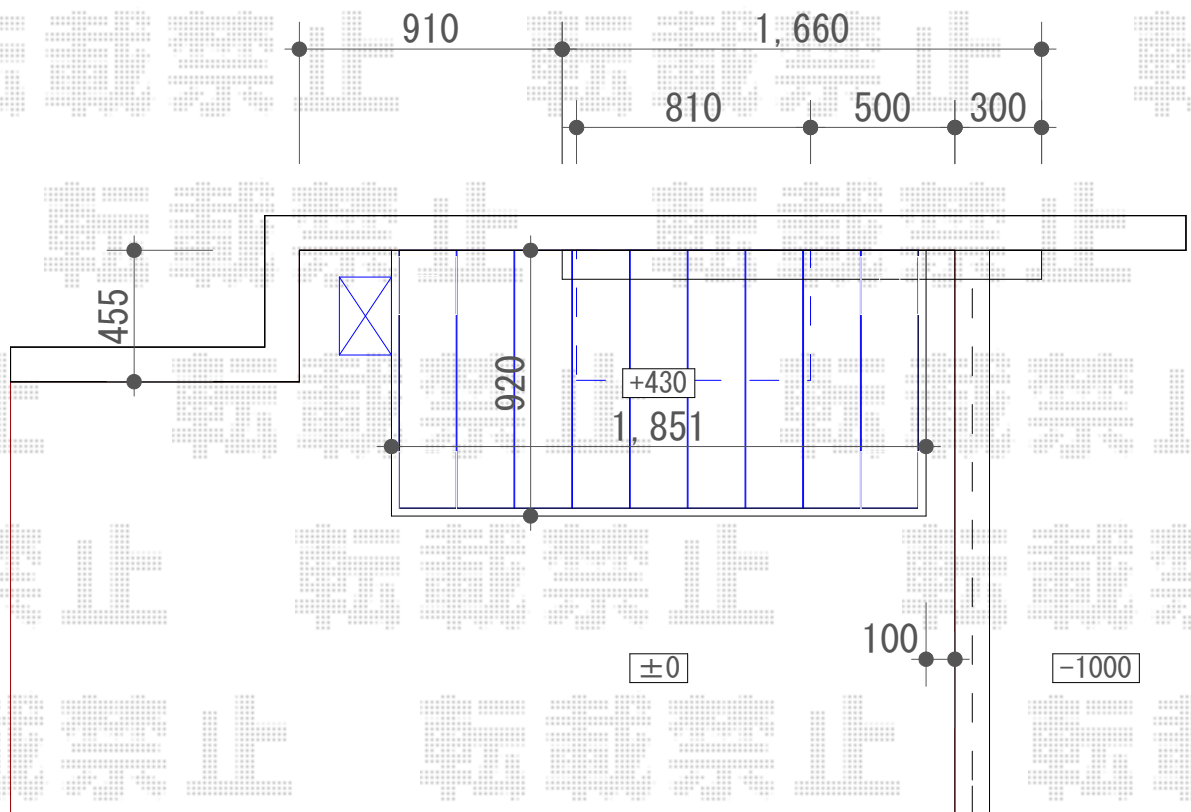

ウッドデッキ工事 施工概略図

Value Select マージウッドデッキ

間口= 1.0間(1,851mm)

出幅= 3尺(920mm)

色: レッドウッド

床板: 縦貼り

幕板: 標準幕板

束柱: Sタイプ(550mm) (色: カームブラック)

2016-5-338457

担当者

木附