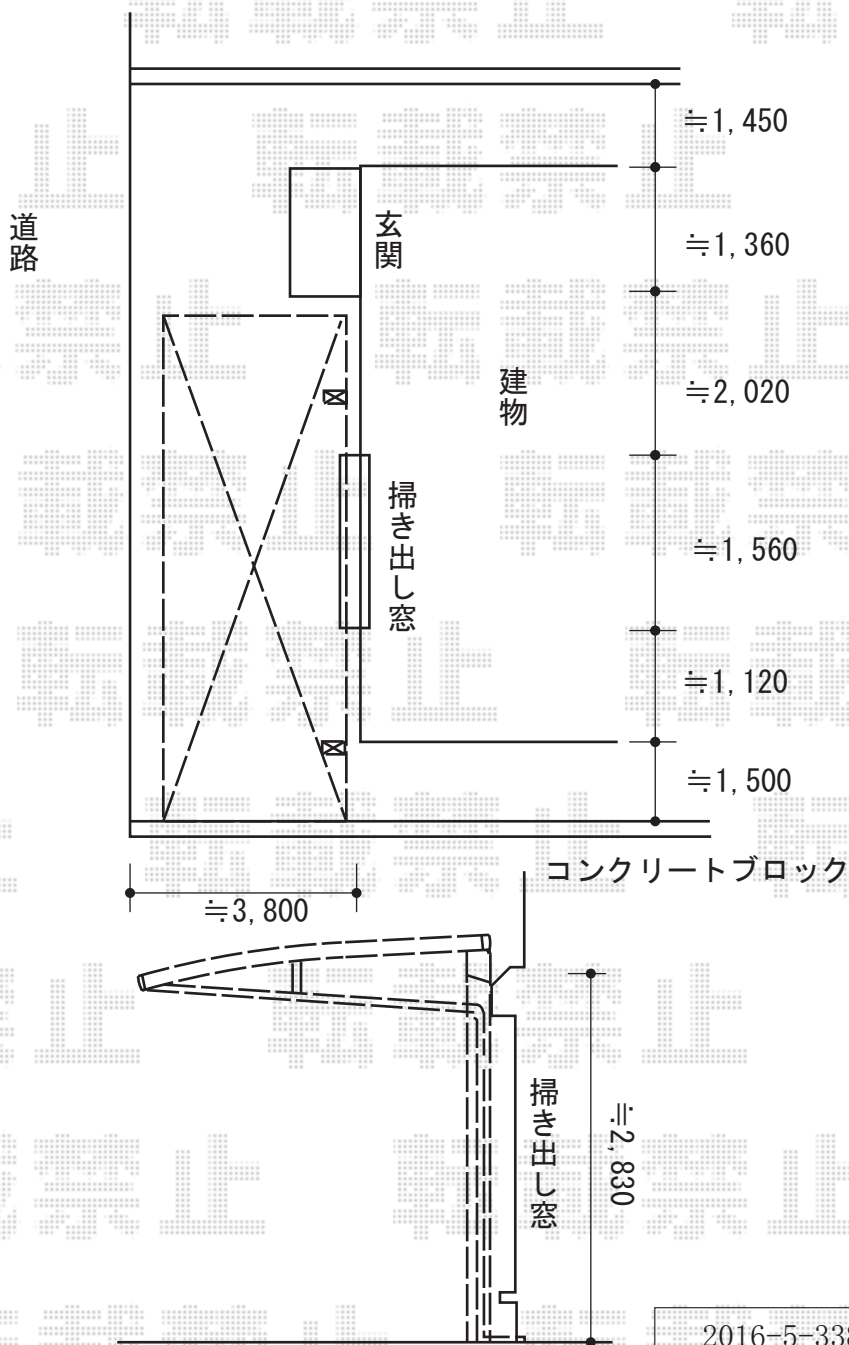

カーポート工事 施工概略図

YKK AP レイナポートREグラン 前下がり 積雪～20cm対応

幅= 3,022mm

奥行= 5,768mm

色： プラチナステン

屋根材： 熱線遮断ポリカーボネート(クリアマット)

柱仕様： ハイルーフ柱仕様 (有効高 約2,300mm)

2016-5-338701