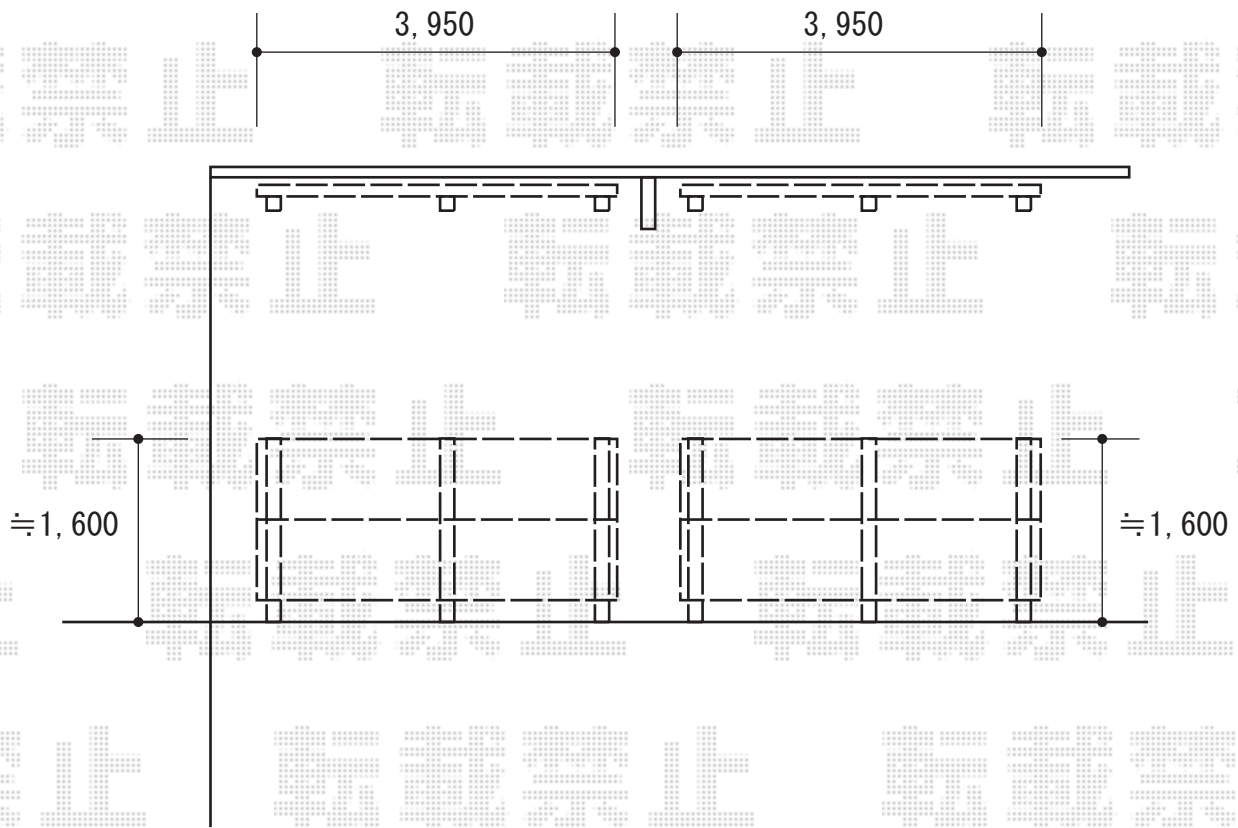

フェンス 施工概略図

Value Select ミエーネフェンス 目隠しルーバータイプ
本体1枚 (W×H) = (1,975×800mm) × 8枚
自立建て用2段支柱 : T170×6本
エンドキャップ : 4セット
色 : ノーブルステン

2016-5-338863

担当者

田中