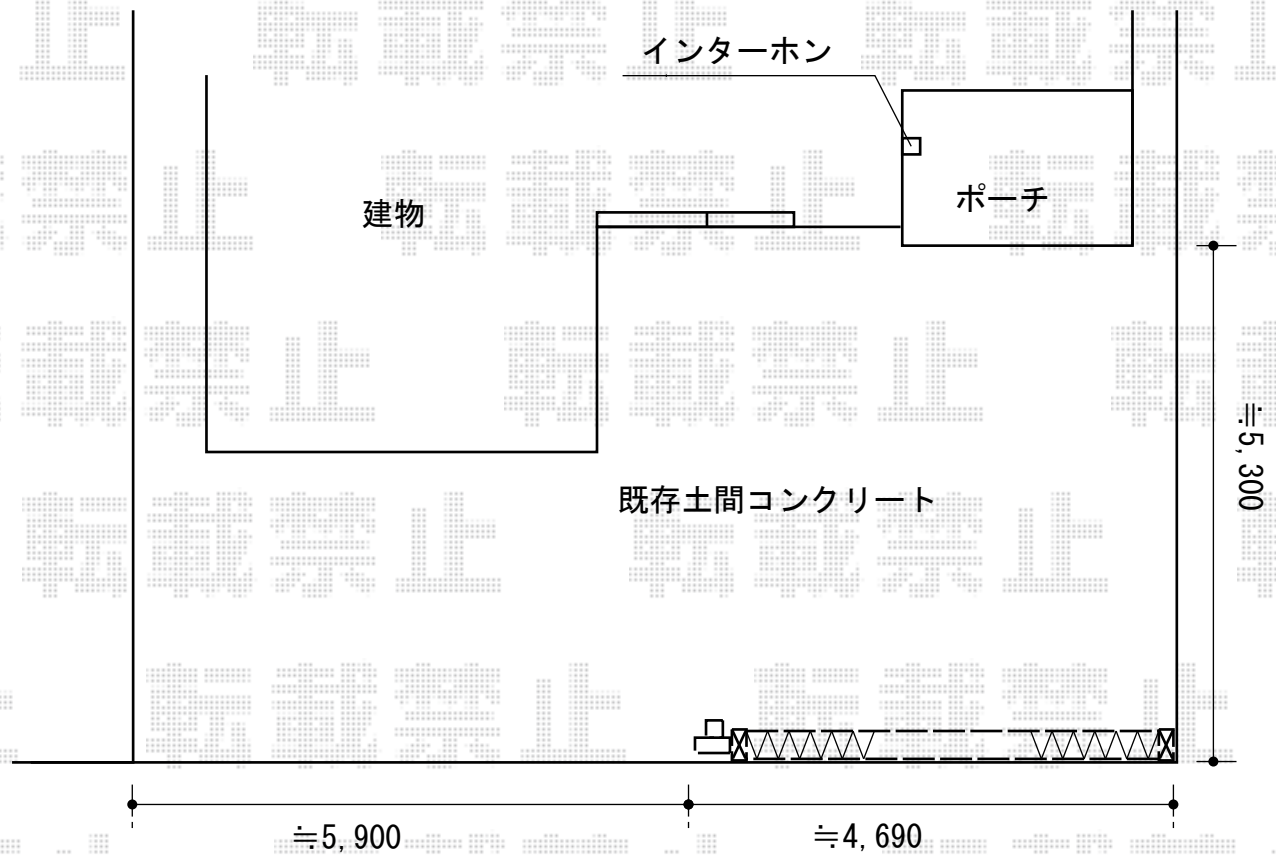

ポスト門柱/カーゲート 施工概略図

LIXIL (TOEX)
アルシャインII M型 Aタイプ ノンレール 片開き 470S
開口幅= 4,492mm
全幅= 4,608mm
たたみ幅= 689mm
高さ= 1,050mm
色： オータムブラウン
キャスター数： 3箇所
落棒数： 3本

ユニソン カーサ DR200 SUS 埋込みポストタイプ
色： ダークブラウン

ユニソン 埋込みポスト レフィナ 右開きタイプ
色： ブラウン