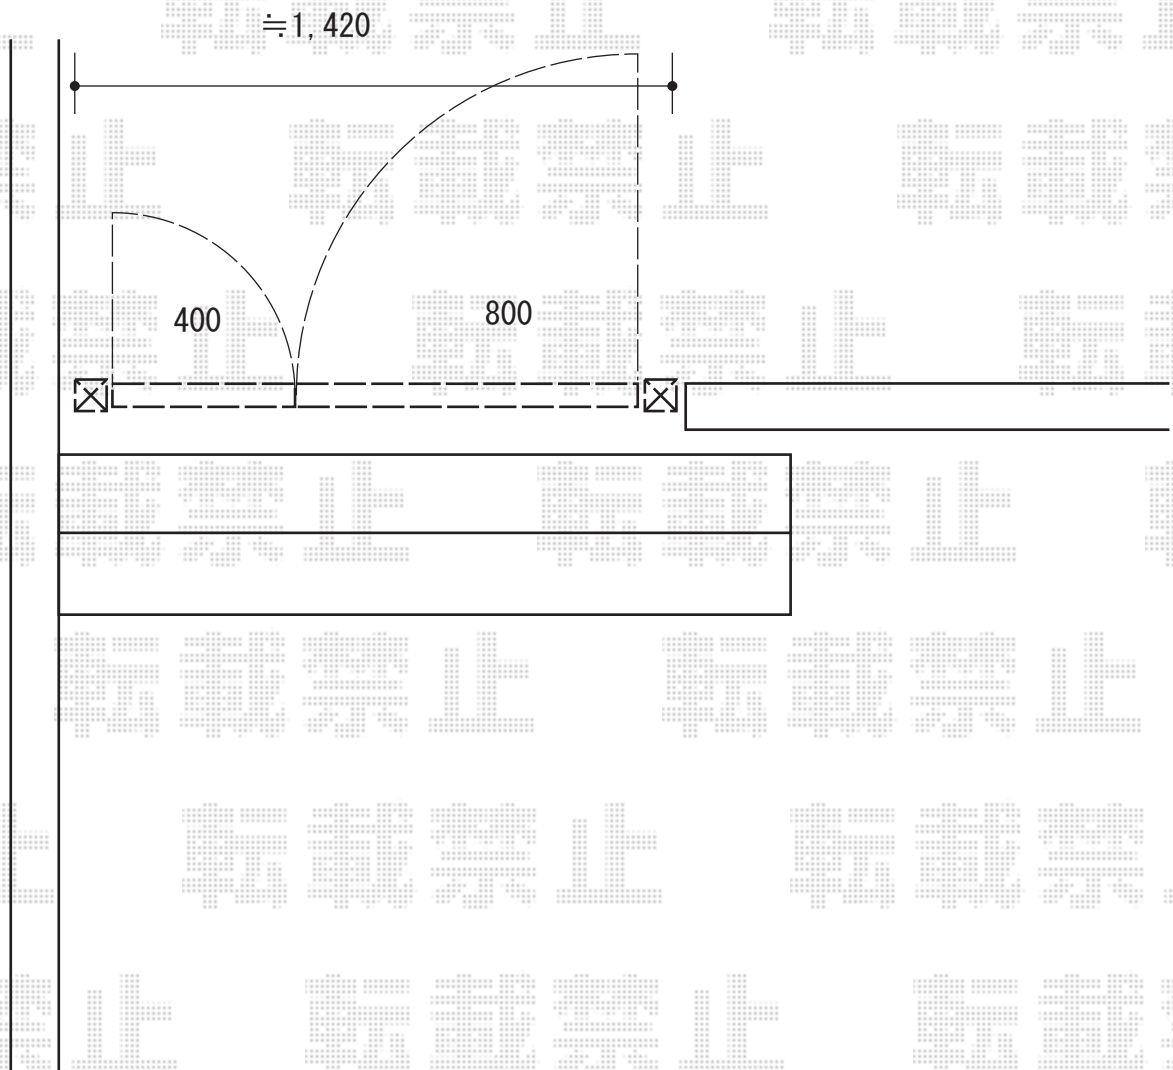

門扉工事 施工概略図

LIXIL (TOEX) ジオーナ門扉 FM型 両開き親子 柱使用
扉幅 = 400+800mm
扉高 = 1,200mm
色 : ポリッシュシルバー/柱 ナチュラルシルバーF
錠 : シリンダーRD錠
開き : 内開き

2016-6-340375

担当者

新西