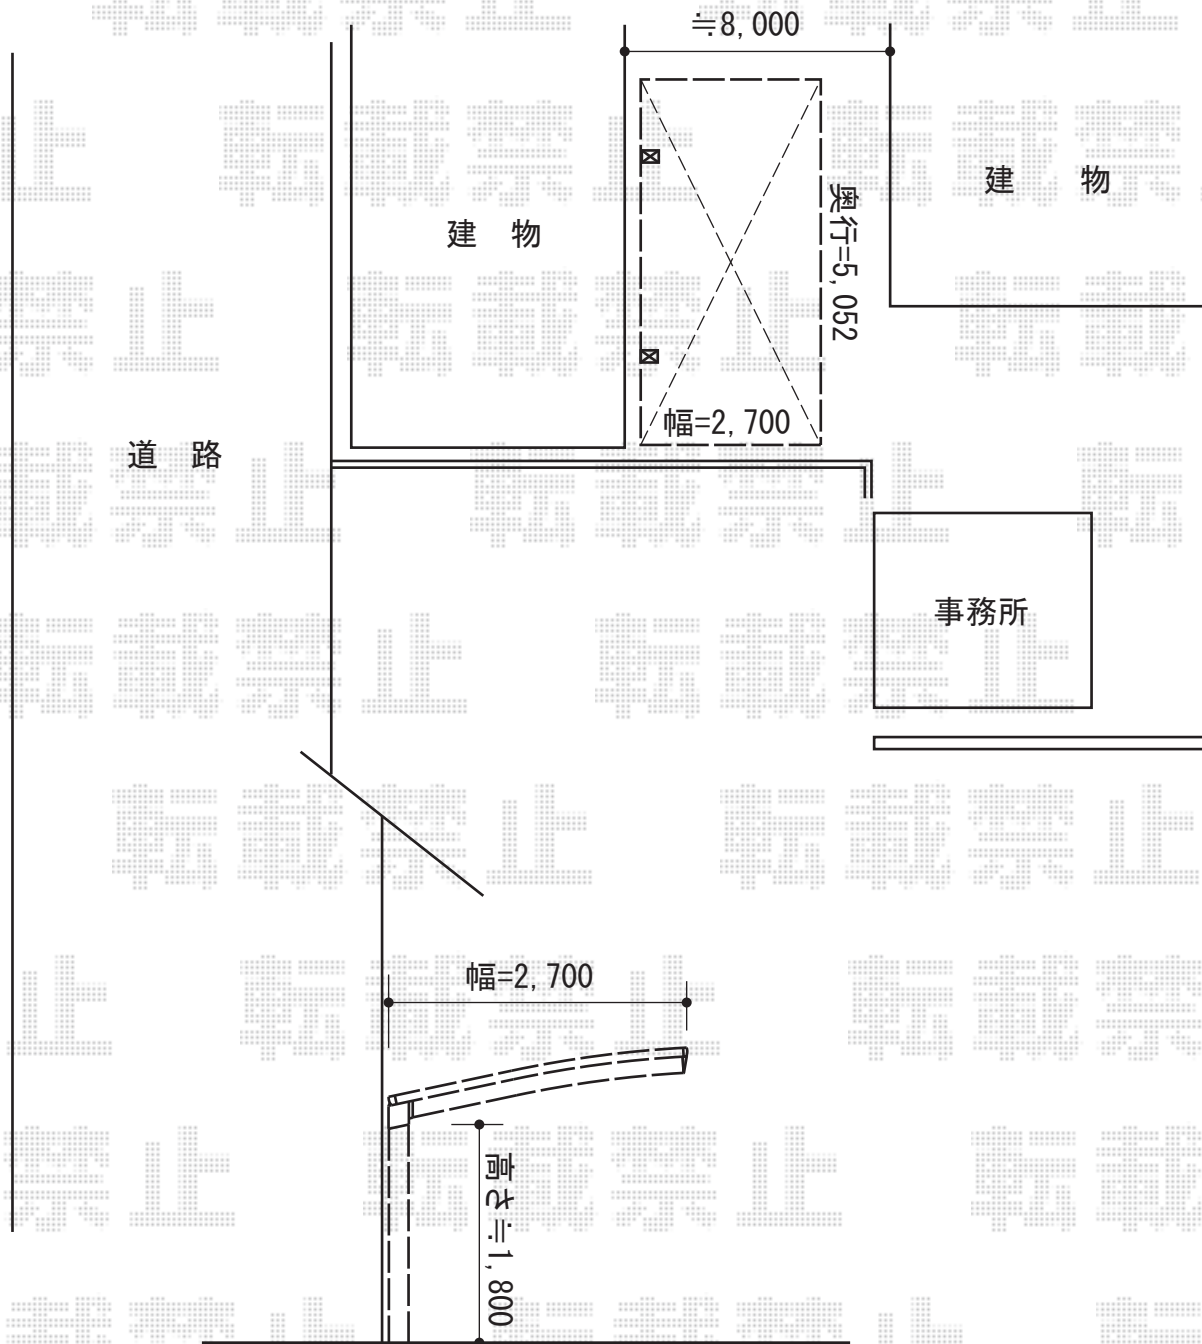

カーポート 施工概略図

Value Select プレシオSPORT 積雪~20cm対応
幅= 2,700mm
奥行= 5,052mm
色： ノーブルステン
屋根材： 熱線遮断ポリカーボネート（スカイブルーマット調）
柱仕様： 標準柱仕様（有効高 約1,800mm）

2016-6-341109

担当者

酒井