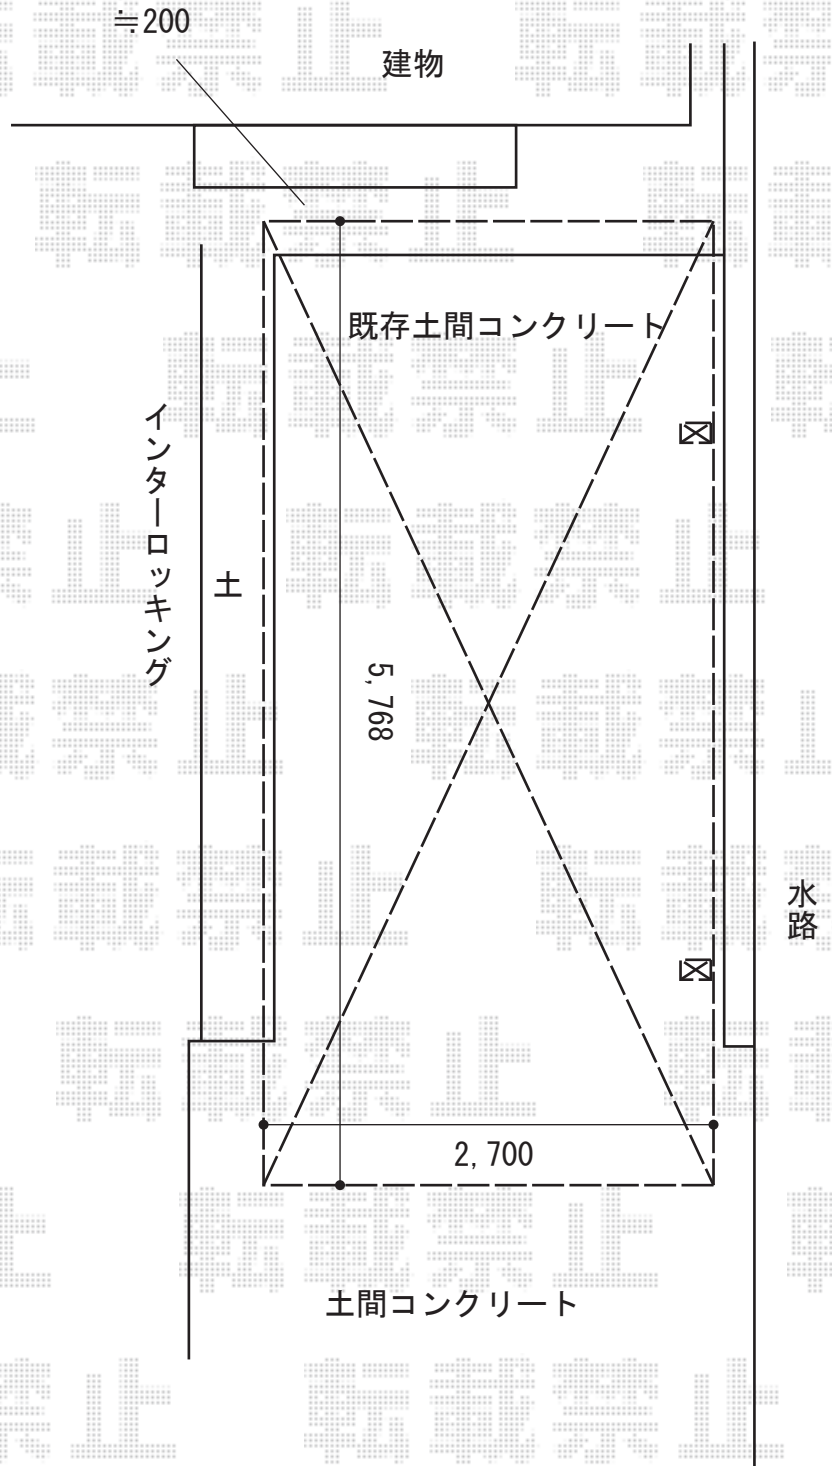

# カーポート工事 施工概略図

YKK AP レイナポートグラン 積雪～20cm対応  
幅= 2,700mm  
奥行= 5,768mm  
色： プラチナステン  
屋根材： 熱線遮断ポリカーボネート(クリアマット)  
柱仕様： ハイルーフ柱仕様(有効高 約2,350mm)

2016-6-341248

担当者

伊野