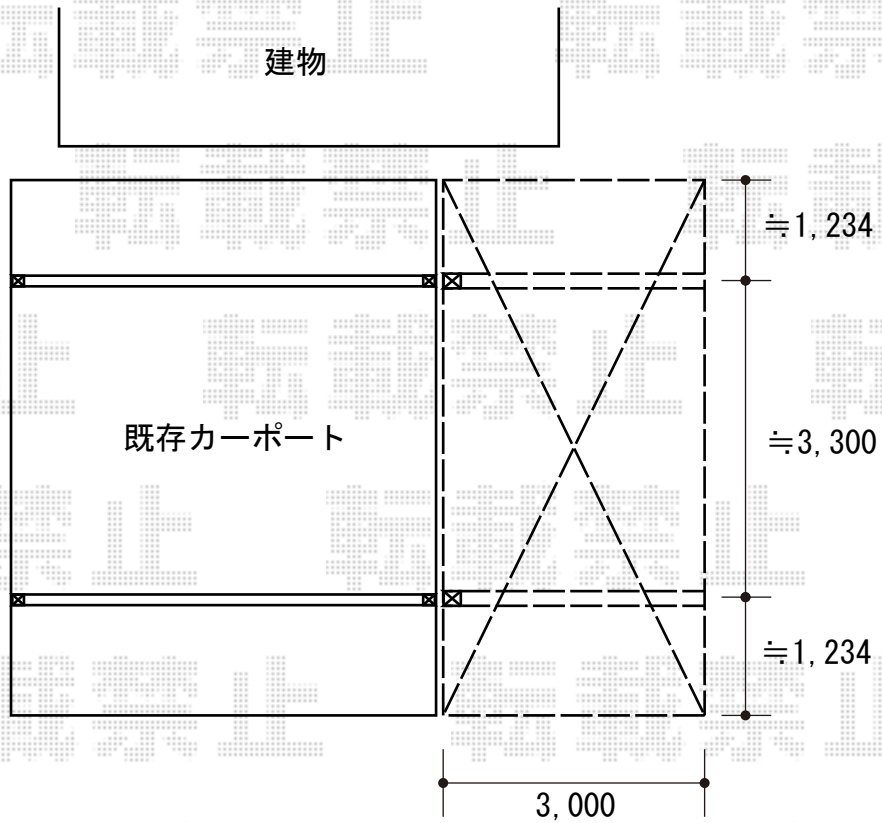

# カーポート 施工概略図

YKK AP レイナポートグラン 積雪~20cm対応  
幅= 3,000mm  
奥行= 5,768mm  
色: ブラウン  
屋根材: 熱線遮断ポリカーボネート (アースブルーマット調)  
柱仕様: ハイルフ柱仕様 (有効高 約2,350mm)

2016-6-342122	担当者	伊野
---------------	-----	----