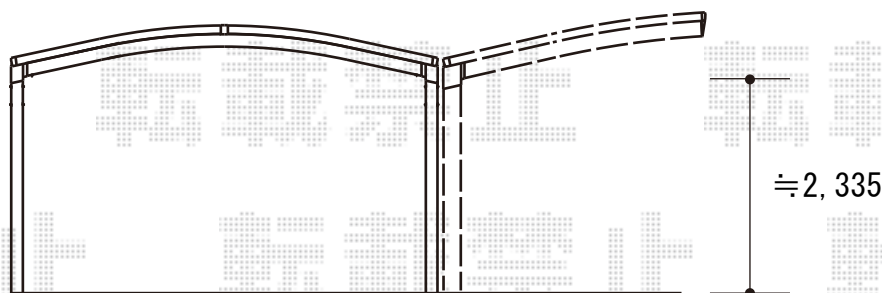

# カーポート 施工概略図

YKK AP レイナポートグラン 積雪~20cm対応  
幅= 3,000mm  
奥行= 5,768mm  
色: ブラウン  
屋根材: 熱線遮断ポリカーボネート (アースブルーマット調)  
柱仕様: ハイルフ柱仕様 (有効高 約2,350mm)

2016-6-342122	担当者	伊野
---------------	-----	----