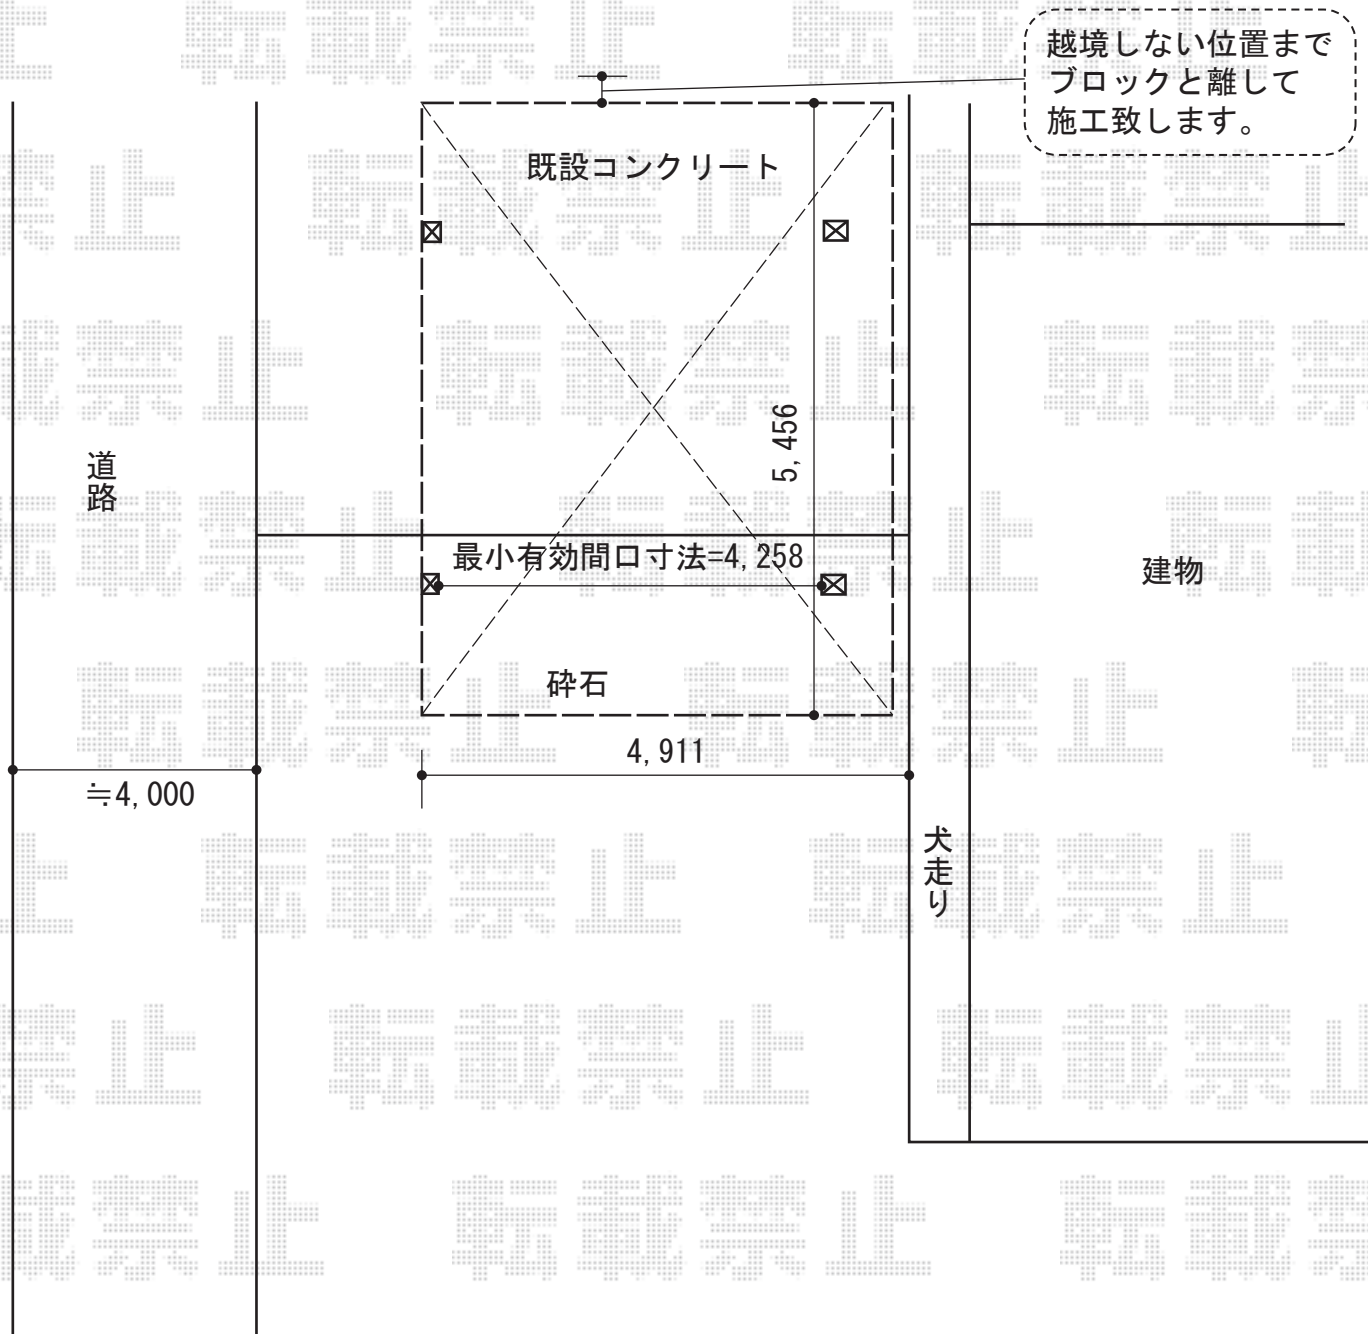

# カーポート 施工概略図

YKK AP レオンポートneo 2台用 標準鼻隠し 角柱4本仕様 積雪~50cm対応  
幅= 4,911mm  
奥行= 5,456mm  
色： プラチナステン  
屋根材： スチール折板（ペフ無）※価格別途  
柱仕様： 標準柱仕様（有効高 約2,350mm）  
横材： 無し

2016-6-342555	担当者	伊野
---------------	-----	----