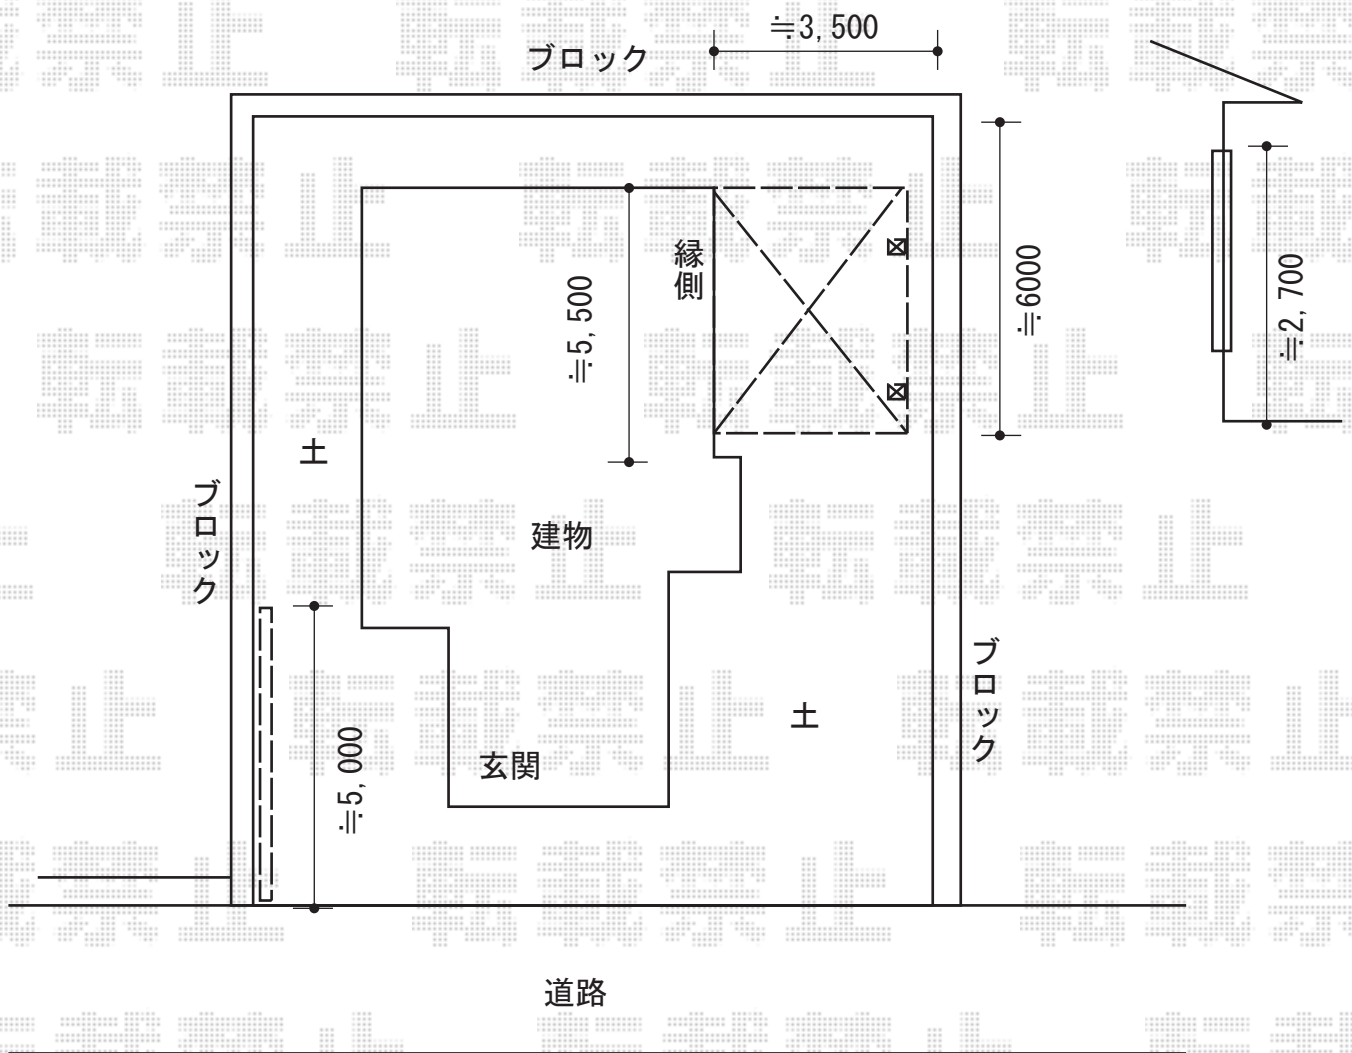

カーポート・フェンス 施工概略図

LIXIL(トステム) ルーフポートシグマIII 積雪~20cm対応  
 幅= 3,499mm  
 奥行= 4,980mm  
 色: オータムブラウン  
 屋根材: 熱線吸収ポリカーボネート(ライトブルーマット調)  
 柱仕様: 標準柱仕様(有効高 約2,250mm)

LIXIL(トステム) ルーフポートシグマIII 収納式物干し 標準タイプ 2本入り×1セット  
 色: オータムブラウン