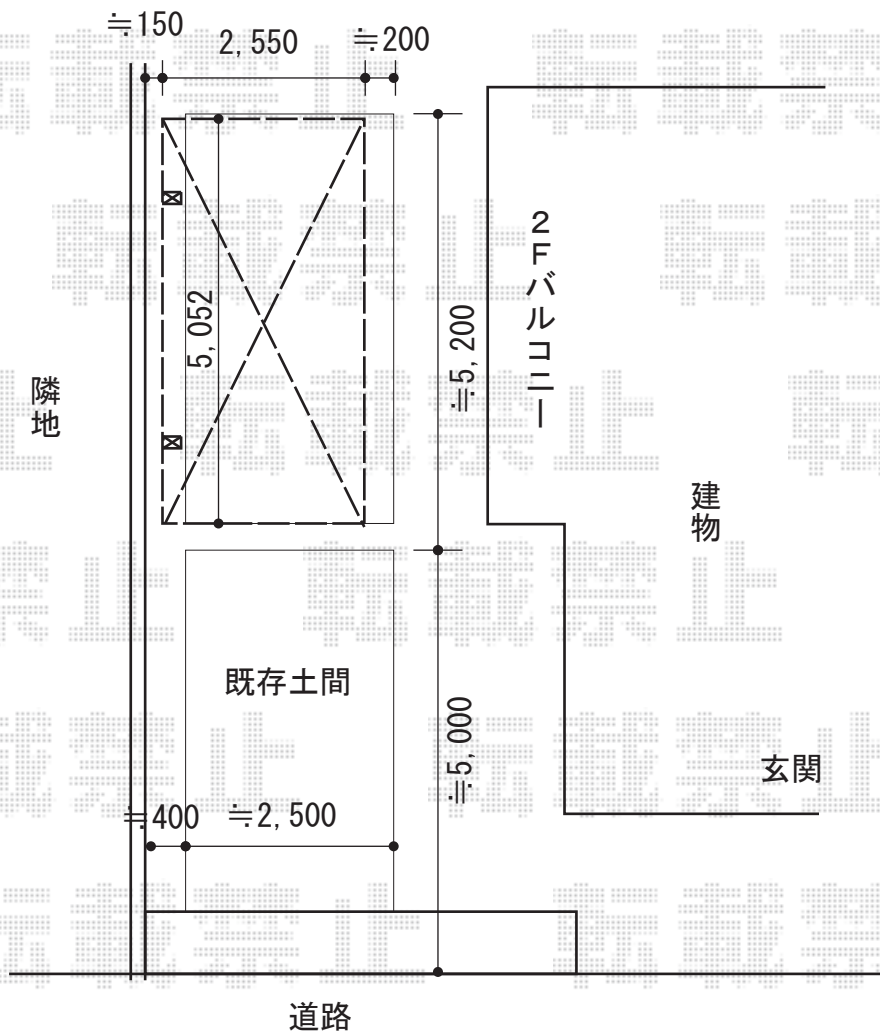

カーポート 施工概略図

YKK AP レイナポートグラン 積雪～20cm対応
 幅= 2,550mm
 奥行= 5,052mm
 色： プラチナステン
 屋根材： 熱線遮断ポリカーボネート(クリアマット)
 柱仕様： 標準柱仕様 (有効高 約2,000mm)

2016-6-342583

担当者

松本