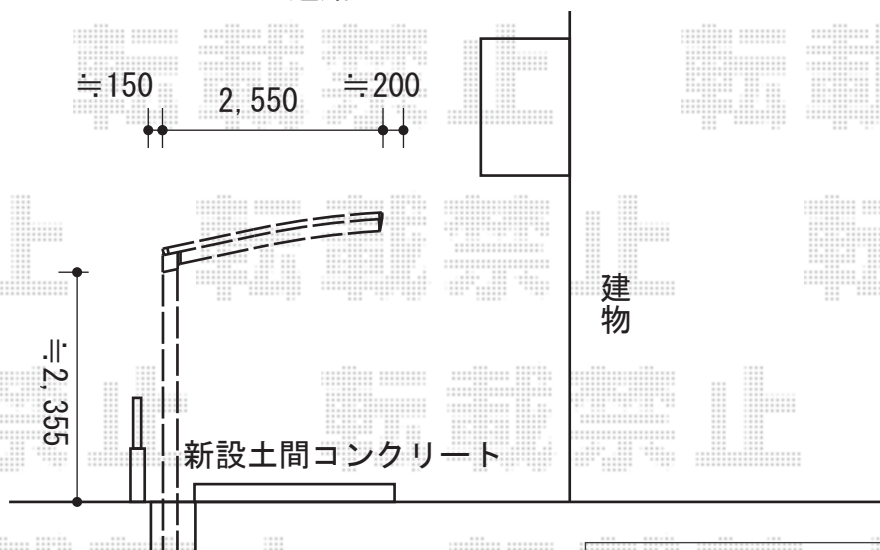

カーポート 施工概略図

YKK AP レイナポートグラン 積雪～20cm対応
 幅= 2,550mm
 奥行= 5,052mm
 色： プラチナステン
 屋根材： 熱線遮断ポリカーボネート(クリアマット)
 柱仕様： 標準柱仕様 (有効高 約2,000mm)

2016-6-342583

担当者

松本