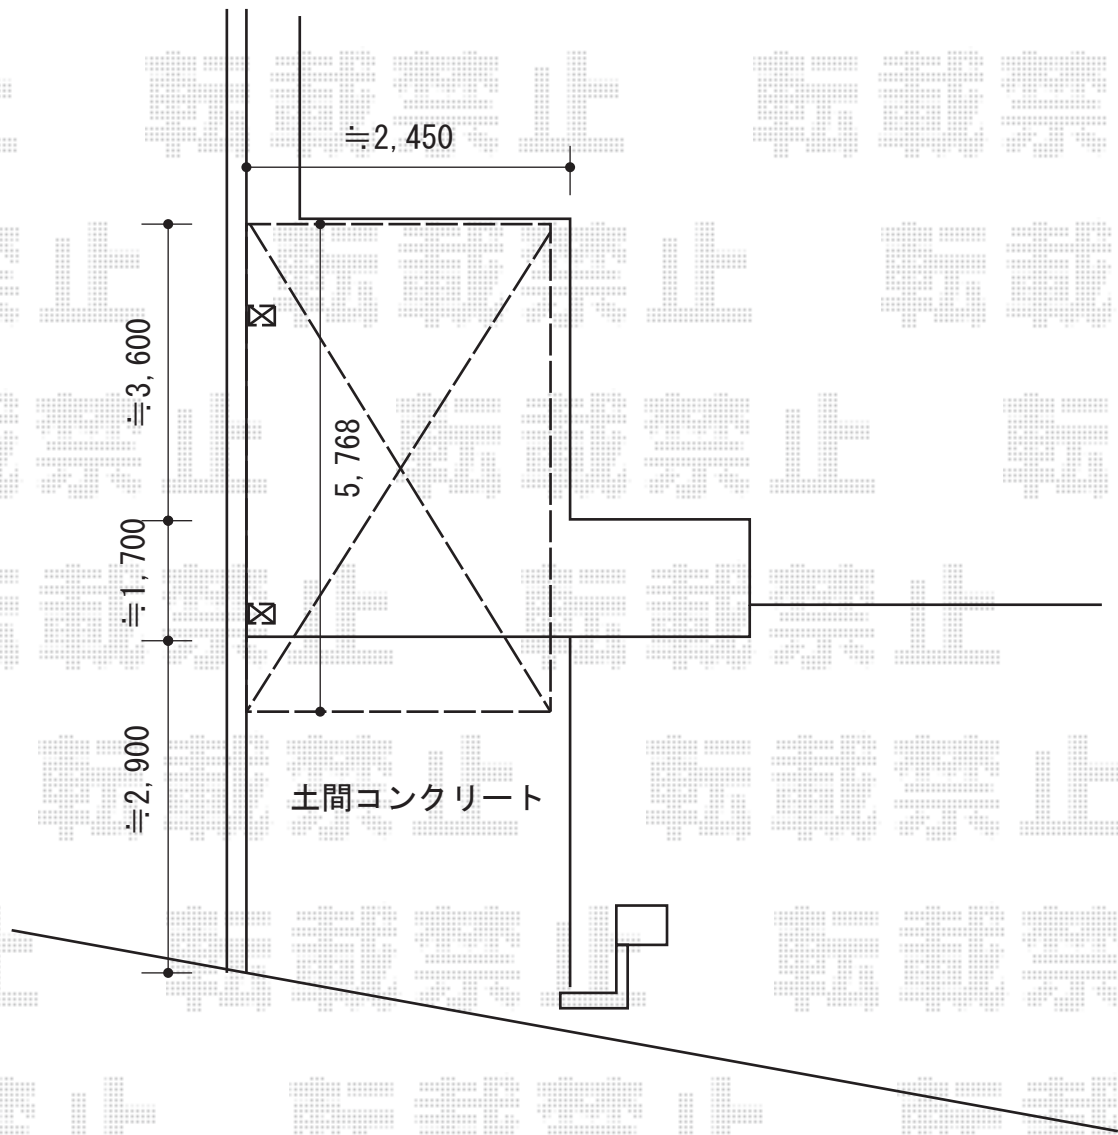

# カーポート工事 施工概略図

YKK AP レイナポートグラン 積雪~20cm対応  
幅= 2,400mm  
奥行= 5,768mm  
色： プラチナステン  
屋根材： 熱線遮断ポリカーボネート（アースブルーマット調）  
柱仕様： ハイルフ柱仕様（有効高 約2,350mm）

2016-6-343148

担当者

伊野