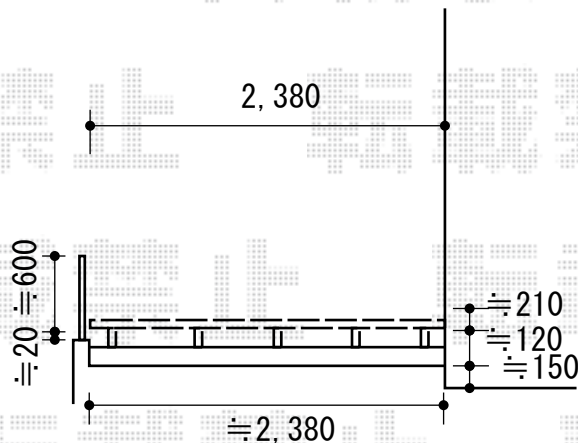

ウッドデッキ工事 施工概略図

YKK AP リウッドデッキ 200
 間口= 2.0間(3,651mm)
 出幅= 8尺(2,420mm)
 色： ナチュラルブラウン
 床板： 縦貼り
 幕板： 標準幕板
 束柱： Sタイプ(550mm) (色：カームブラック)

2016-6-343800

担当者

木附