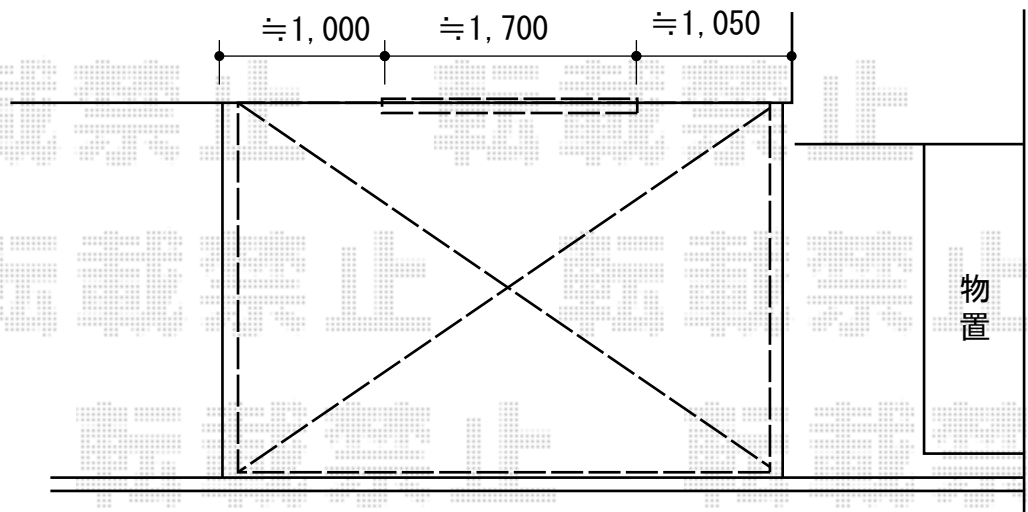

ウッドデッキ工事 施工概略図

YKK AP リウッドデッキ 200
 間口= 2.0間(3,651mm)
 出幅= 8尺(2,420mm)
 色： ナチュラルブラウン
 床板： 縦貼り
 幕板： 標準幕板
 束柱： Sタイプ(550mm) (色：カームブラック)

2016-6-343800

担当者

木附